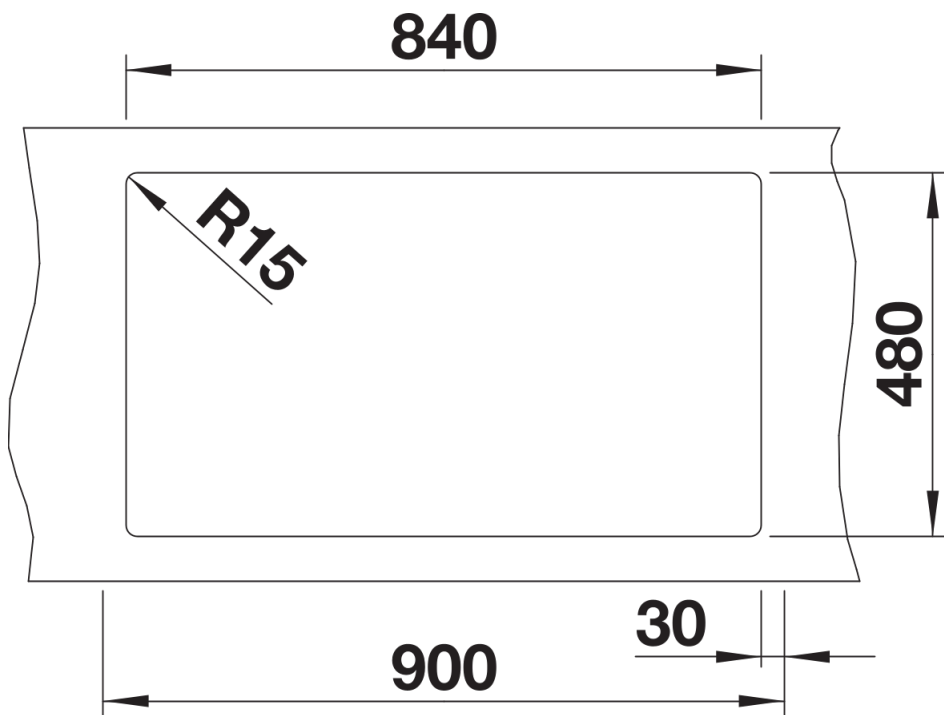

Kolory

Dostępne kolory

czarny
antracyt
alumetalik
biały
jaśmin
szampan
kawowy

SILGRANIT kawowy

Zakres dostawy

- armatura przelewowo-odpływowa zapewniająca więcej miejsca w szafce
- 2 x korek z sitkiem 3 ½"

Szczegóły

Widok

Wycięcie

Widok z przodu

Widok z boku