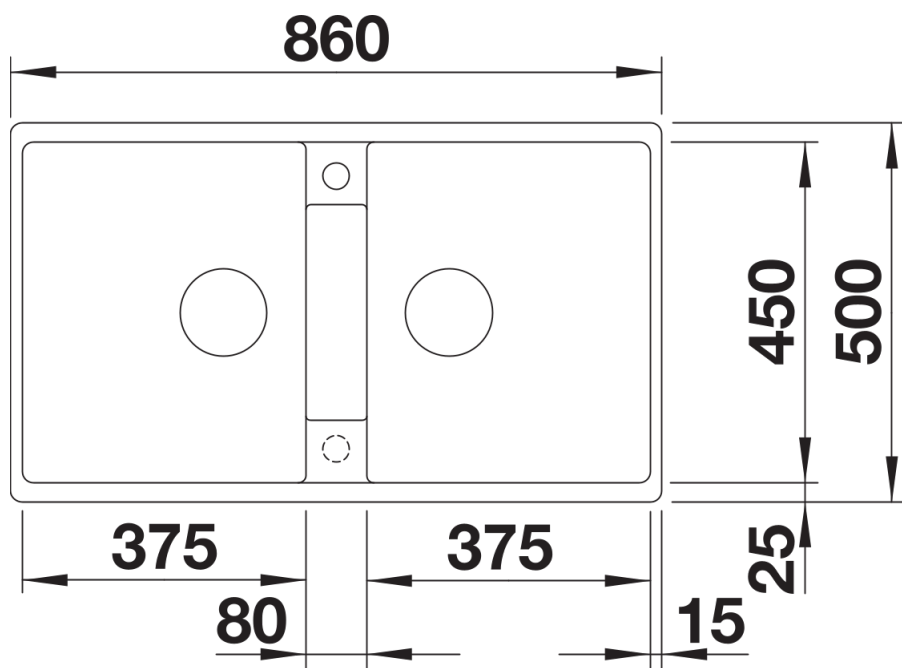

Kolory

Dostępne kolory

czarny
antracyt
alumetalik
biały
jaśmin
szampan
kawowy

SILGRANIT kawowy

Zakres dostawy

- armatura przelewowo-odpływowa zapewniająca więcej miejsca w szafce
- 2 x korek z sitkiem 3 ½"

Szczegóły

Widok

Wycięcie

Widok z przodu

Widok z boku