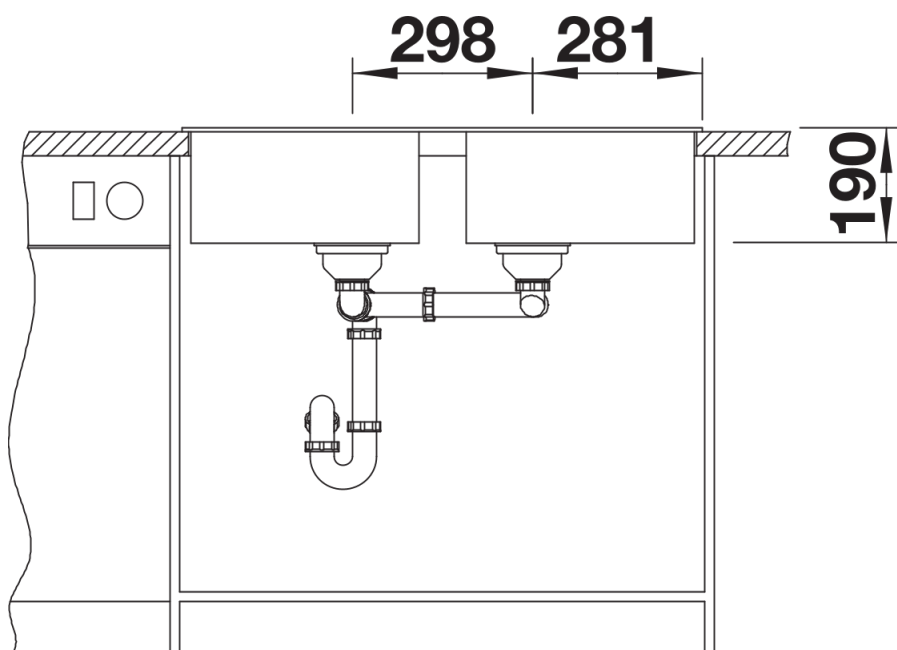

Kolory

Dostępne kolory

czarny
antracyt
alumetalik
biały
jaśmin
szampan
kawowy

SILGRANIT kawowy

Zakres dostawy

- armatura przelewowo-odpływowa zapewniająca więcej miejsca w szafce
- 2 x korek z sitkiem 3 ½"

Szczegóły

Widok

Wycięcie

Widok z przodu

Widok z boku