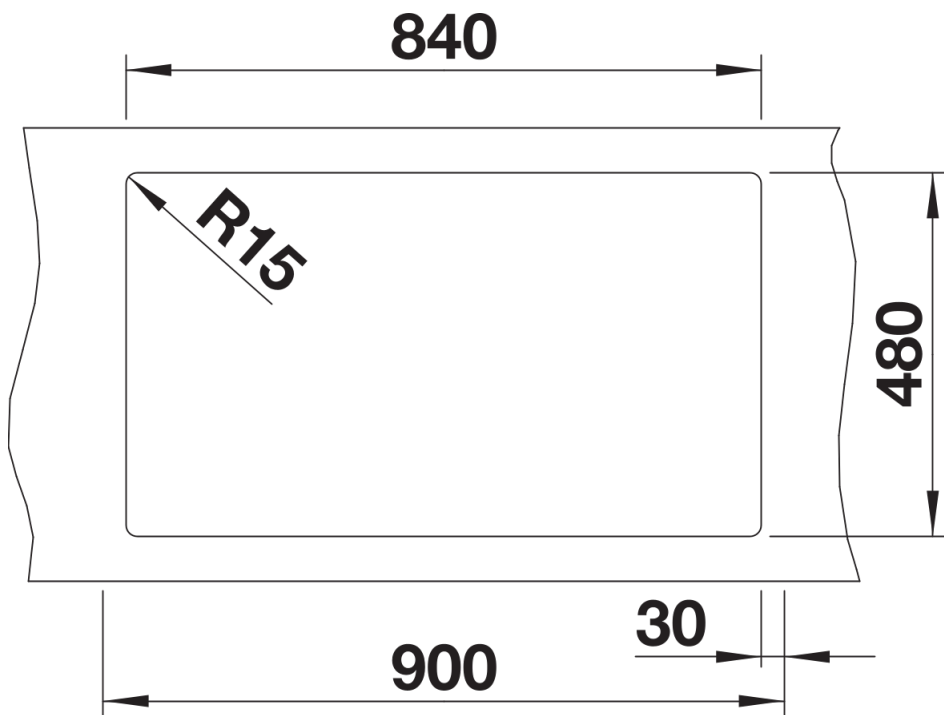

Kolory

Dostępne kolory

czarny
antracyt
alumetalik
biały
jaśmin
szampan
kawowy

SILGRANIT biały

Zakres dostawy

- armatura przelewowo-odpływowa zapewniająca więcej miejsca w szafce
- 2 x korek z sitkiem 3 ½"

Szczegóły

Widok

Wycięcie

Widok z przodu

Widok z boku