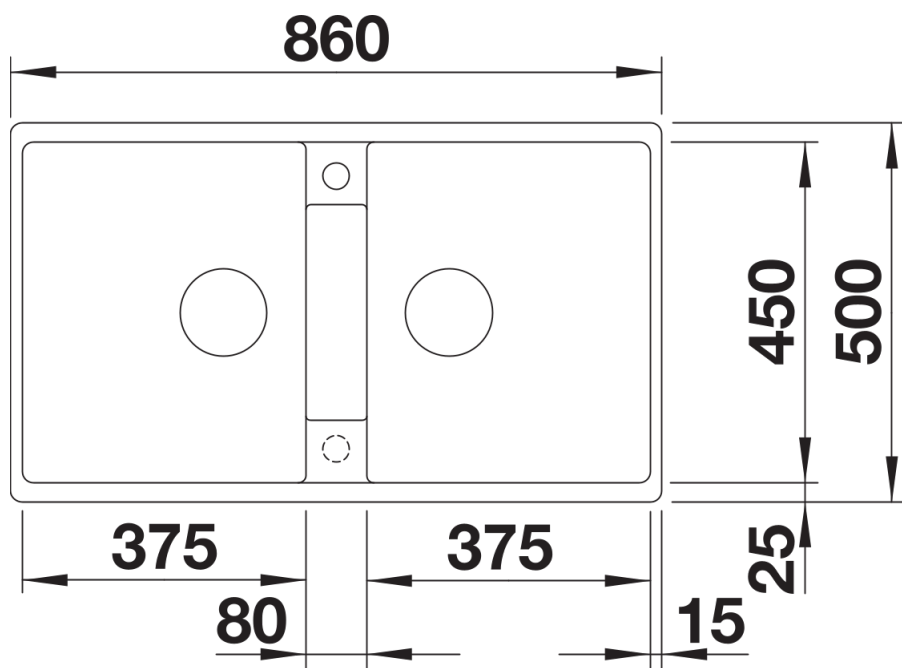

Kolory

Dostępne kolory

czarny
antracyt
alumetalik
biały
jaśmin
szampan
kawowy

SILGRANIT biały

Zakres dostawy

- armatura przelewowo-odpływowa zapewniająca więcej miejsca w szafce
- 2 x korek z sitkiem 3 ½"

Szczegóły

Widok

Wycięcie

Widok z przodu

Widok z boku