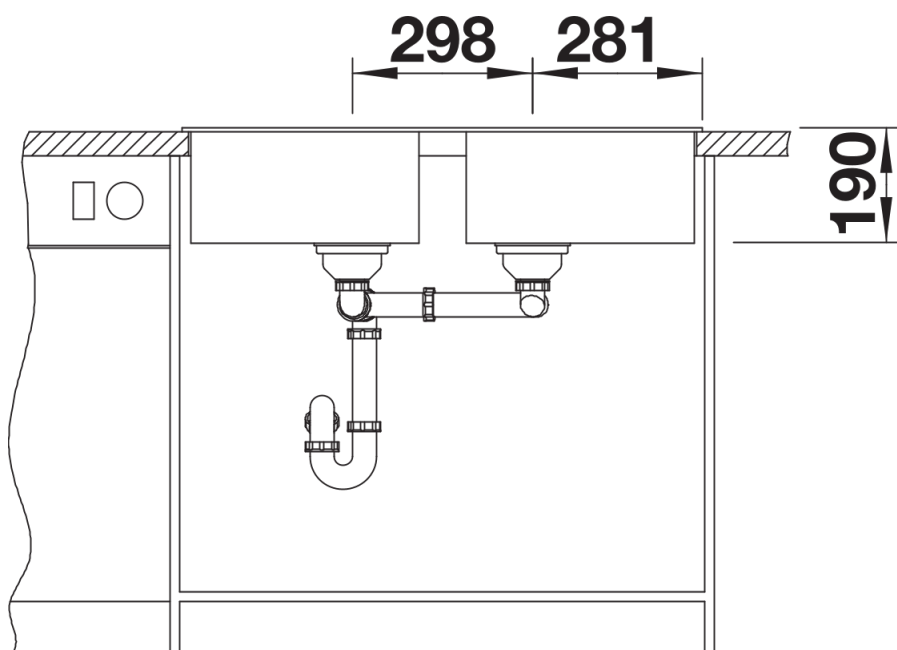

Kolory

Dostępne kolory

czarny
antracyt
alumetalik
biały
jaśmin
szampan
kawowy

SILGRANIT biały

Zakres dostawy

- armatura przelewowo-odpływowa zapewniająca więcej miejsca w szafce
- 2 x korek z sitkiem 3 ½"

Szczegóły

Widok

Wycięcie

Widok z przodu

Widok z boku