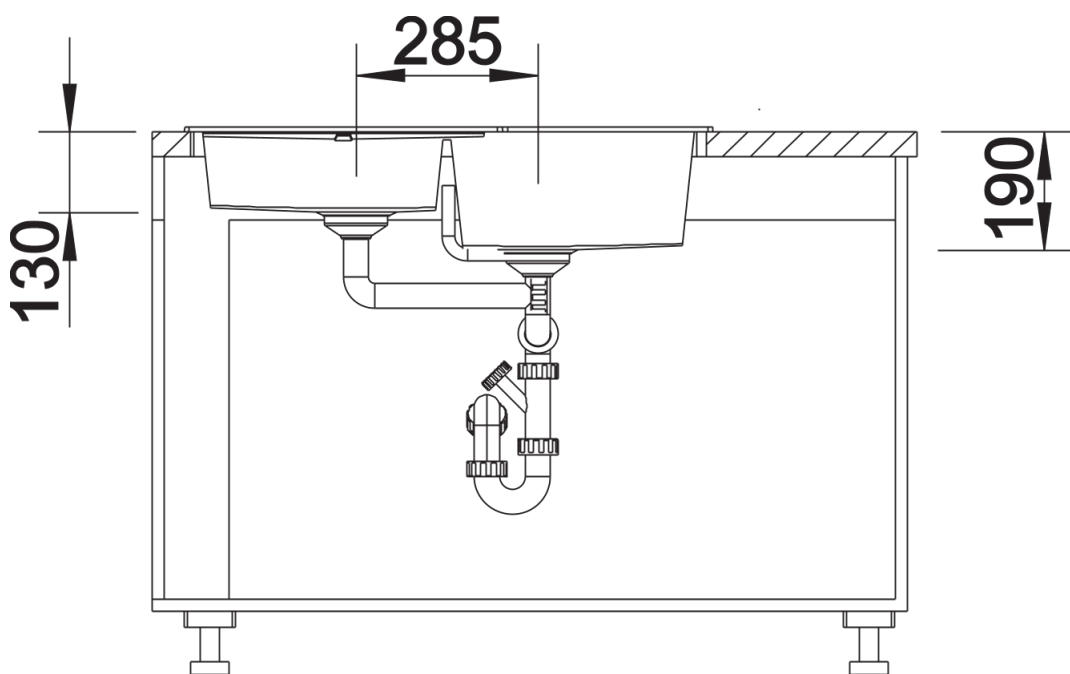

Arkusz danych produktu METRA 9 E

Nr art. 525938

Zalety

- Nowoczesne, proste wzornictwo
- Zaprojektowane specjalnie z myślą o montażu w narożniku wraz z wygodną dużą komorą główną oraz przestronną komorą dodatkową
- Obszerny ociekacz oznacza najwyższy komfort użytkowania
- Estetyczna niskoprofilowana krawędź

- armatura przelewowo-odpływowa zapewniająca więcej miejsca w szafce
- 2 x korek z sitkiem 3 ½"

Szczegóły

Widok

Wycięcie

Widok z przodu

Widok z boku