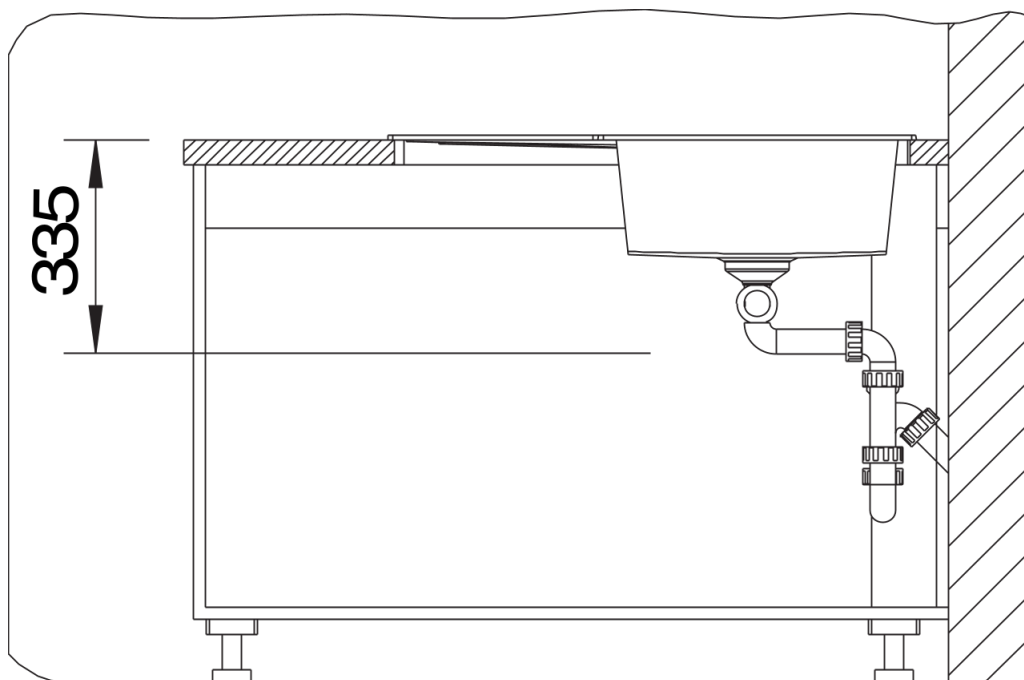

Arkusz danych produktu METRA 9 E

Nr art. 525938

Zalety

- Nowoczesne, proste wzornictwo
- Zaprojektowane specjalnie z myślą o montażu w narożniku wraz z wygodną dużą komorą główną oraz przestronną komorą dodatkową
- Obszerny ociekacz oznacza najwyższy komfort użytkowania
- Estetyczna niskoprofilowana krawędź

- armatura przelewowo-odpływowa zapewniająca więcej miejsca w szafce
- 2 x korek z sitkiem 3 ½"

Szczegóły

Widok

Wycięcie

Widok z przodu

Widok z boku