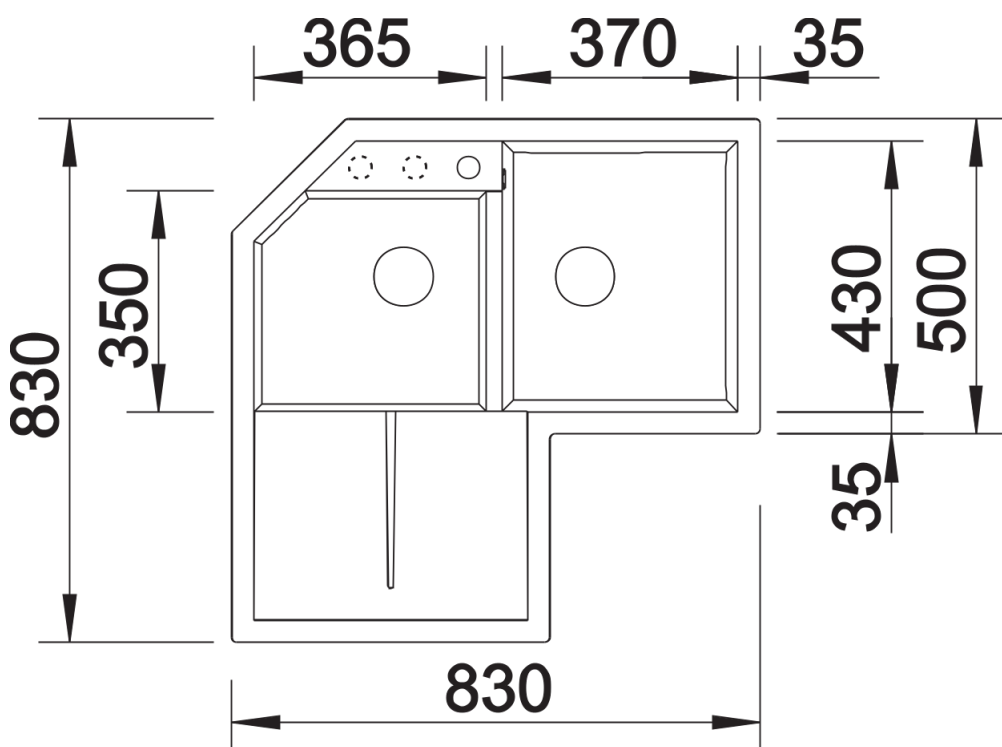

Arkusz danych produktu METRA 9 E

Nr art. 525938

Zalety

- Nowoczesne, proste wzornictwo
- Zaprojektowane specjalnie z myślą o montażu w narożniku wraz z wygodną dużą komorą główną oraz przestronną komorą dodatkową
- Obszerny ociekacz oznacza najwyższy komfort użytkowania
- Estetyczna niskoprofilowana krawędź

- armatura przelewowo-odpływowa zapewniająca więcej miejsca w szafce
- 2 x korek z sitkiem 3 ½"

Szczegóły

Widok

Wycięcie

Widok z przodu

Widok z boku