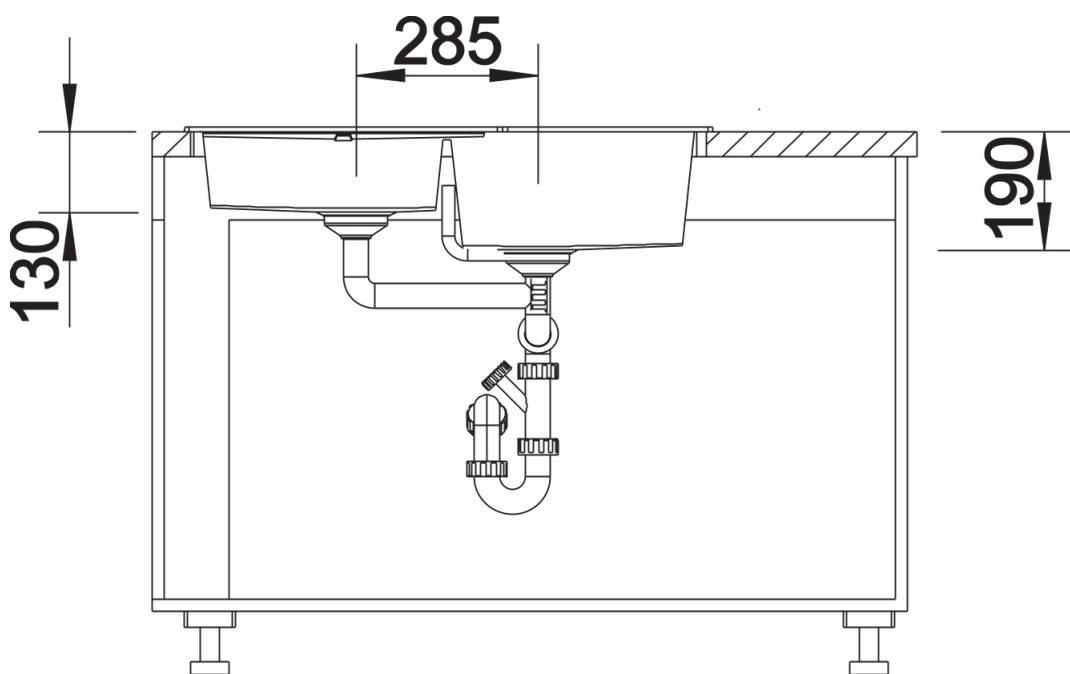

Arkusz danych produktu METRA 9 E

Nr art. 518888

Zalety

- Nowoczesne, proste wzornictwo
- Zaprojektowane specjalnie z myślą o montażu w narożniku wraz z wygodną dużą komorą główną oraz przestronną komorą dodatkową
- Obszerny ociekacz oznacza najwyższy komfort użytkowania
- Estetyczna niskoprofilowana krawędź

Kolory

Dostępne kolory

czarny
antracyt
szarość skały
alumetalik
biały
jaśmin
tartufo
kawowy

SILGRANIT szarość skały

Wskazówki dotyczące planowania

- Wycięcie otworu w blacie wg szablonu.

Zakres dostawy

- armatura przelewowo-odpływowa zapewniająca więcej miejsca w szafce
- 2 x korek z sitkiem 3 ½"

Szczegóły

Widok

Wycięcie

Widok z przodu

Widok z boku