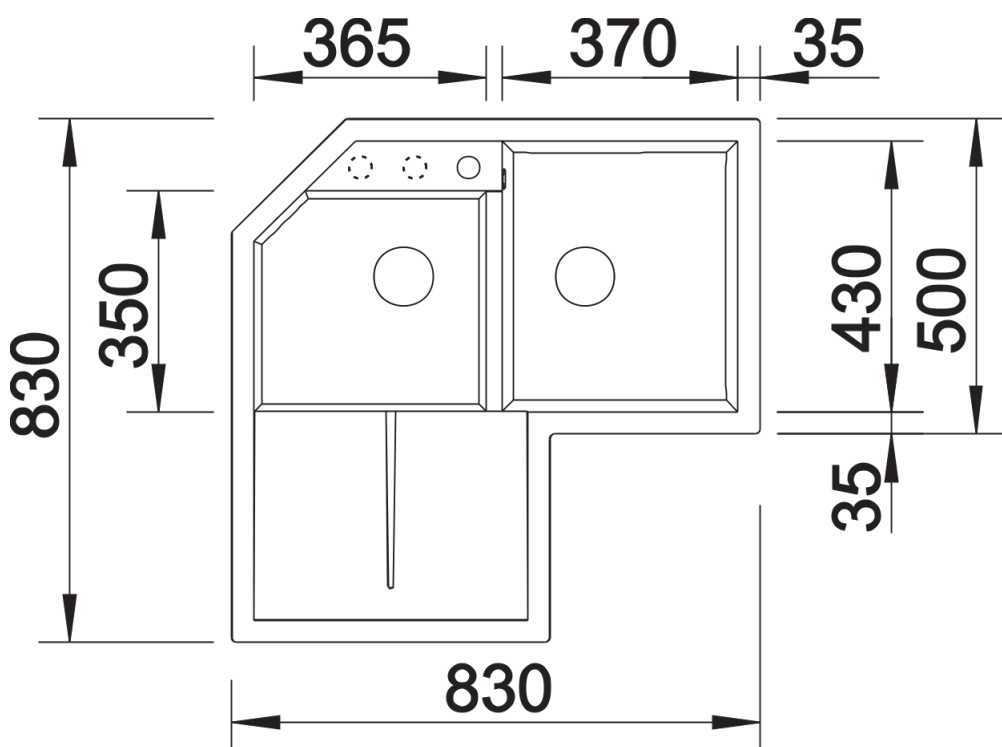

Arkusz danych produktu METRA 9 E

Nr art. 518888

Zalety

- Nowoczesne, proste wzornictwo
- Zaprojektowane specjalnie z myślą o montażu w narożniku wraz z wygodną dużą komorą główną oraz przestronną komorą dodatkową
- Obszerny ociekacz oznacza najwyższy komfort użytkowania
- Estetyczna niskoprofilowana krawędź

Kolory

Dostępne kolory

czarny
antracyt
szarość skały
alumetalik
biały
jaśmin
tartufo
kawowy

SILGRANIT szarość skały

Wskazówki dotyczące planowania

- Wycięcie otworu w blacie wg szablonu.

Zakres dostawy

- armatura przelewowo-odpływowa zapewniająca więcej miejsca w szafce
- 2 x korek z sitkiem 3 ½"

Szczegóły

Widok

Wycięcie

Widok z przodu

Widok z boku