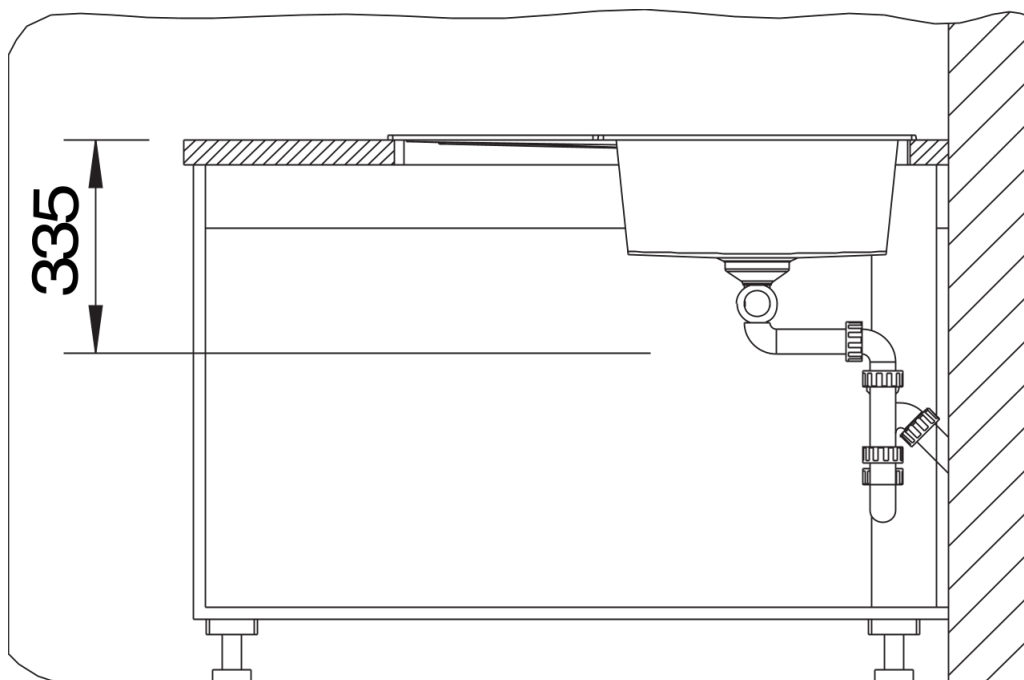

Arkusz danych produktu METRA 9 E

Nr art. 518888

Zalety

- Nowoczesne, proste wzornictwo
- Zaprojektowane specjalnie z myślą o montażu w narożniku wraz z wygodną dużą komorą główną oraz przestronną komorą dodatkową
- Obszerny ociekacz oznacza najwyższy komfort użytkowania
- Estetyczna niskoprofilowana krawędź

Kolory

Dostępne kolory

czarny
antracyt
szarość skały
alumetalik
biały
jaśmin
tartufo
kawowy

SILGRANIT szarość skały

Wskazówki dotyczące planowania

- Wycięcie otworu w blacie wg szablonu.

Zakres dostawy

- armatura przelewowo-odpływowa zapewniająca więcej miejsca w szafce
- 2 x korek z sitkiem 3 ½"

Szczegóły

Widok

Wycięcie

Widok z przodu

Widok z boku