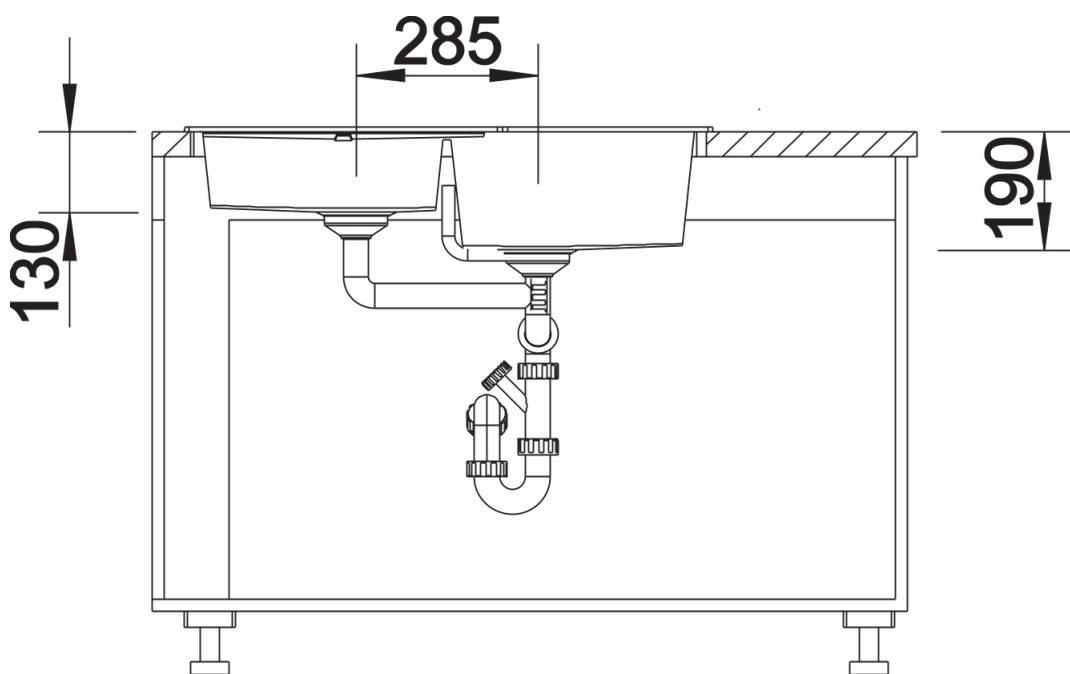

Arkusz danych produktu METRA 9 E

Nr art. 515576

Zalety

- Nowoczesne, proste wzornictwo
- Zaprojektowane specjalnie z myślą o montażu w narożniku wraz z wygodną dużą komorą główną oraz przestronną komorą dodatkową
- Obszerny ociekacz oznacza najwyższy komfort użytkowania
- Estetyczna niskoprofilowana krawędź

- armatura przelewowo-odpływowa zapewniająca więcej miejsca w szafce
- 2 x korek z sitkiem 3 ½"

Szczegóły

Widok

Wycięcie

Widok z przodu

Widok z boku