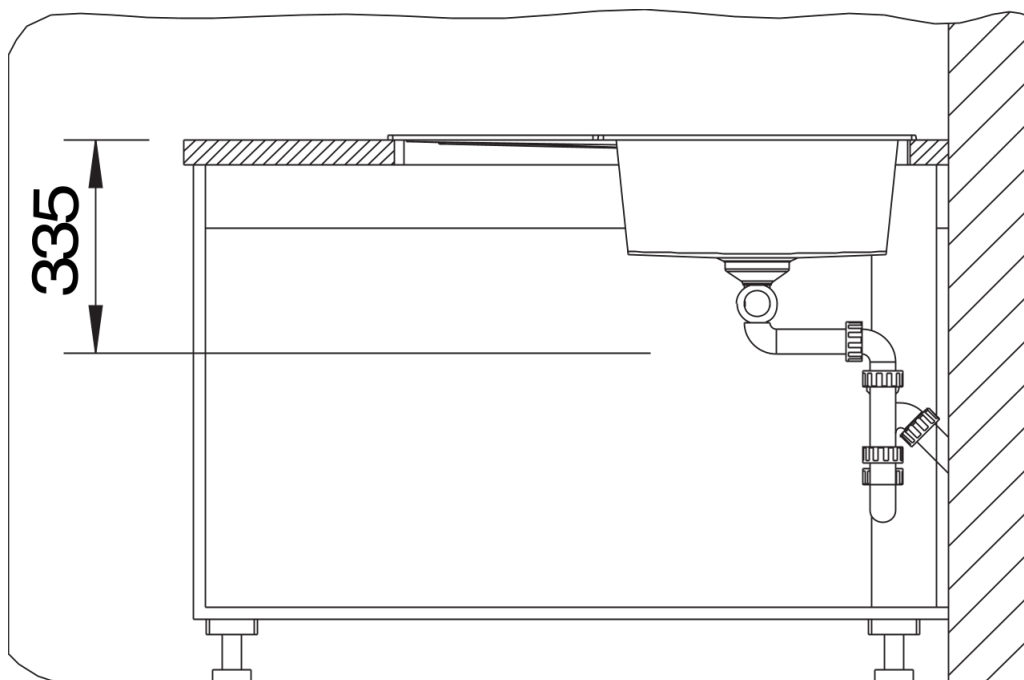

Arkusz danych produktu METRA 9 E

Nr art. 515576

Zalety

- Nowoczesne, proste wzornictwo
- Zaprojektowane specjalnie z myślą o montażu w narożniku wraz z wygodną dużą komorą główną oraz przestronną komorą dodatkową
- Obszerny ociekacz oznacza najwyższy komfort użytkowania
- Estetyczna niskoprofilowana krawędź

- armatura przelewowo-odpływowa zapewniająca więcej miejsca w szafce
- 2 x korek z sitkiem 3 ½"

Szczegóły

Widok

Wycięcie

Widok z przodu

Widok z boku