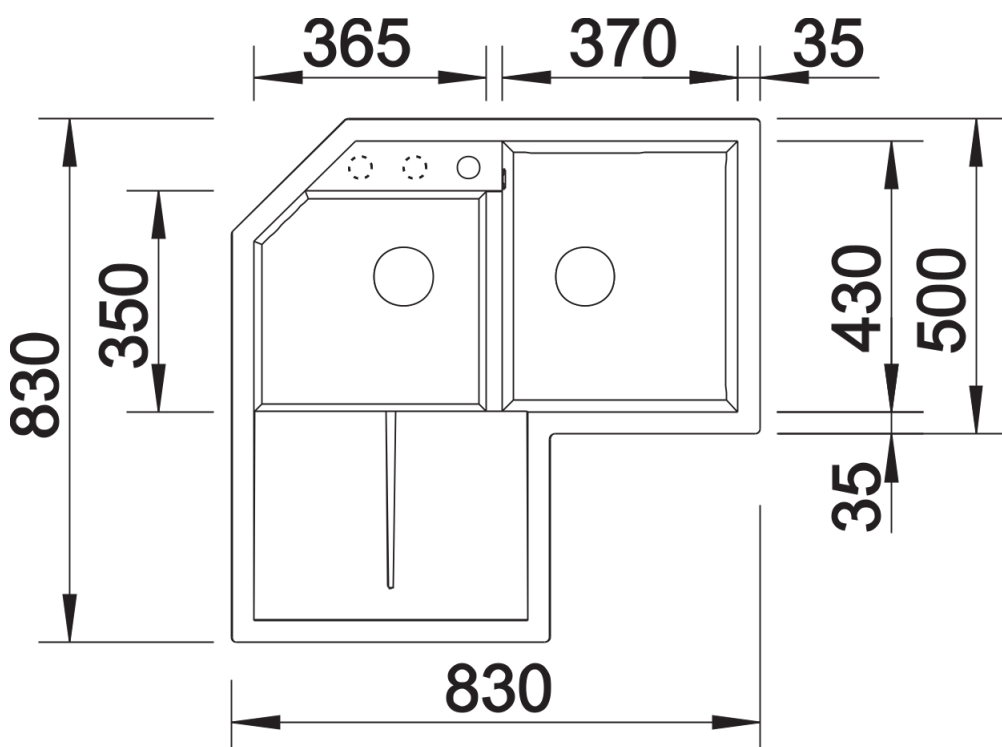

Arkusz danych produktu METRA 9 E

Nr art. 515576

Zalety

- Nowoczesne, proste wzornictwo
- Zaprojektowane specjalnie z myślą o montażu w narożniku wraz z wygodną dużą komorą główną oraz przestronną komorą dodatkową
- Obszerny ociekacz oznacza najwyższy komfort użytkowania
- Estetyczna niskoprofilowana krawędź

- armatura przelewowo-odpływowa zapewniająca więcej miejsca w szafce
- 2 x korek z sitkiem 3 ½"

Szczegóły

Widok

Wycięcie

Widok z przodu

Widok z boku