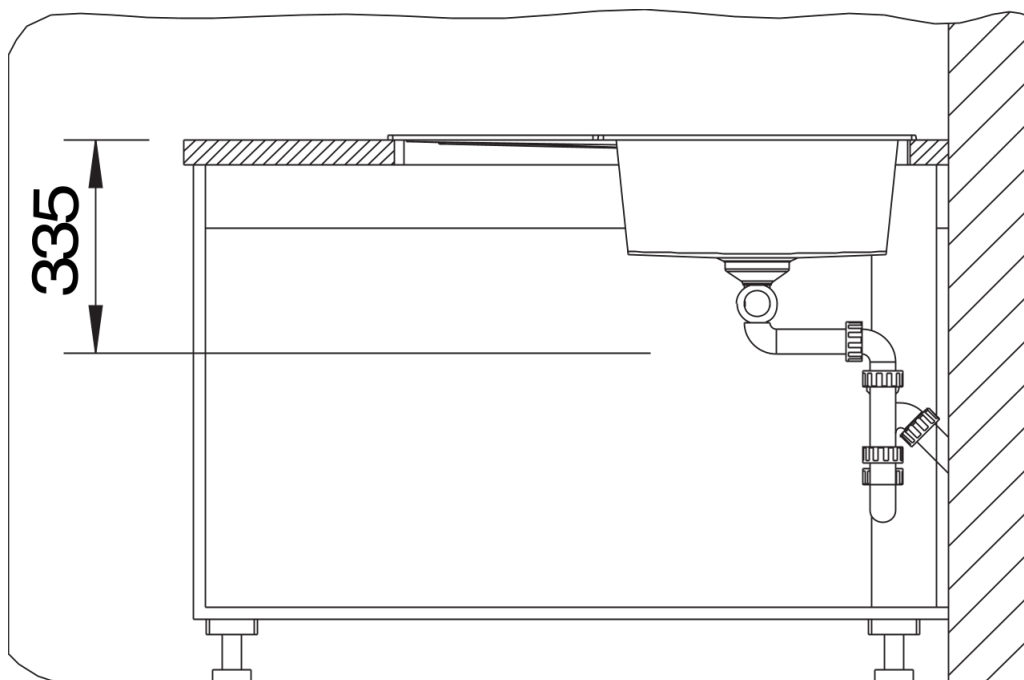

Arkusz danych produktu METRA 9 E

Nr art. 515573

Zalety

- Nowoczesne, proste wzornictwo
- Zaprojektowane specjalnie z myślą o montażu w narożniku wraz z wygodną dużą komorą główną oraz przestronną komorą dodatkową
- Obszerny ociekacz oznacza najwyższy komfort użytkowania
- Estetyczna niskoprofilowana krawędź

Kolory

Dostępne kolory

- czarny
- antracyt
- szarość skały
- alumetalik
- biały
- jaśmin
- tartufo
- kawowy

SILGRANIT kawowy

Wskazówki dotyczące planowania

- Wycięcie otworu w blacie wg szablonu.

Zakres dostawy

- armatura przelewowo-odpływowa zapewniająca więcej miejsca w szafce
- 2 x korek z sitkiem 3 ½"

Szczegóły

Widok

Wycięcie

Widok z przodu

Widok z boku