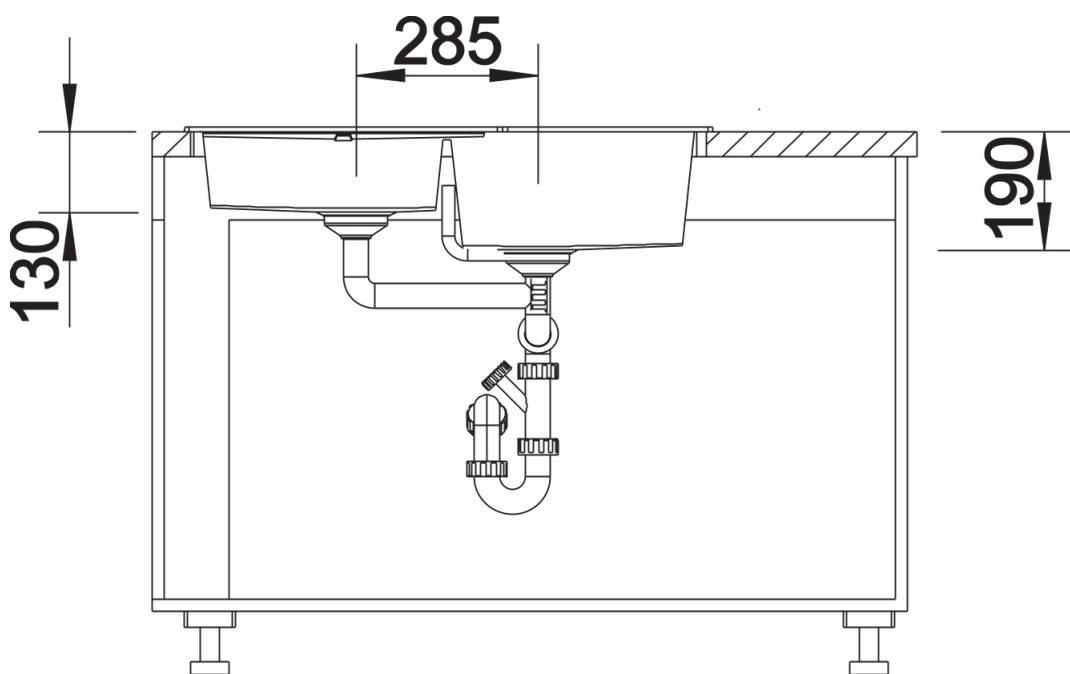

Arkusz danych produktu METRA 9 E

Nr art. 515573

Zalety

- Nowoczesne, proste wzornictwo
- Zaprojektowane specjalnie z myślą o montażu w narożniku wraz z wygodną dużą komorą główną oraz przestronną komorą dodatkową
- Obszerny ociekacz oznacza najwyższy komfort użytkowania
- Estetyczna niskoprofilowana krawędź

- armatura przelewowo-odpływowa zapewniająca więcej miejsca w szafce
- 2 x korek z sitkiem 3 ½"

Szczegóły

Widok

Wycięcie

Widok z przodu

Widok z boku