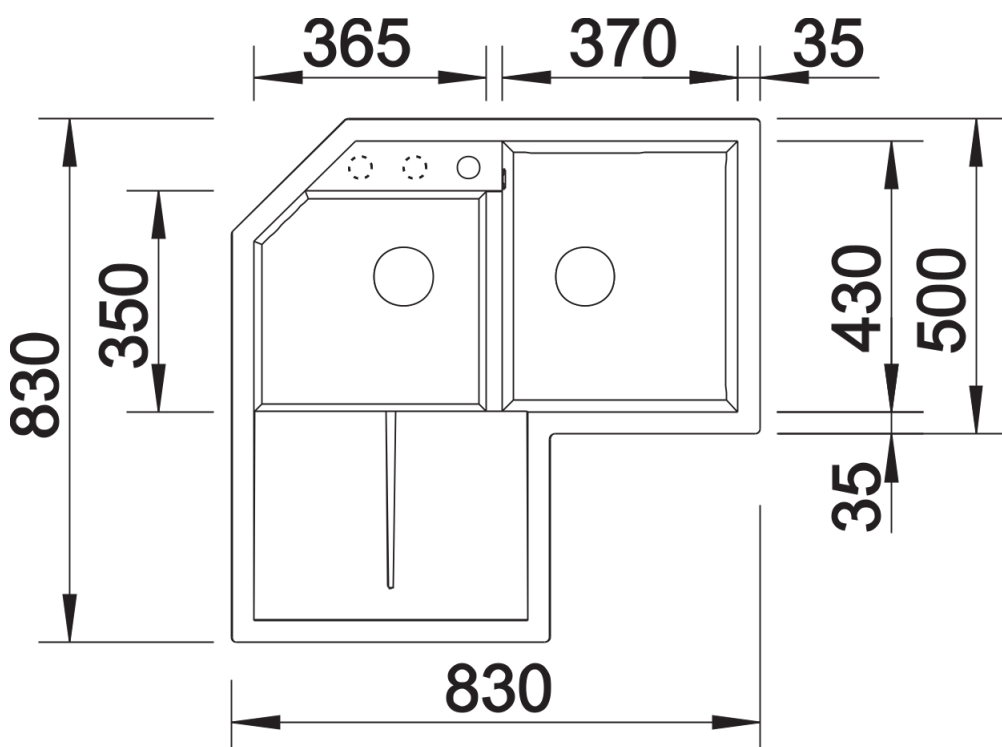

Arkusz danych produktu METRA 9 E

Nr art. 515573

Zalety

- Nowoczesne, proste wzornictwo
- Zaprojektowane specjalnie z myślą o montażu w narożniku wraz z wygodną dużą komorą główną oraz przestronną komorą dodatkową
- Obszerny ociekacz oznacza najwyższy komfort użytkowania
- Estetyczna niskoprofilowana krawędź

- armatura przelewowo-odpływowa zapewniająca więcej miejsca w szafce
- 2 x korek z sitkiem 3 ½"

Szczegóły

Widok

Wycięcie

Widok z przodu

Widok z boku