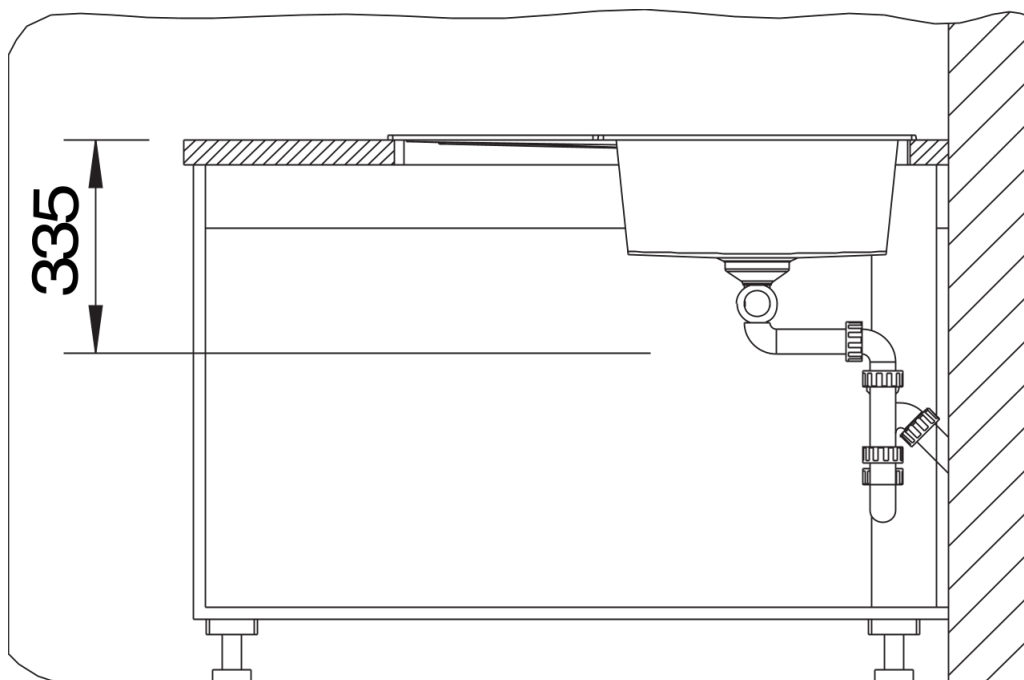

Arkusz danych produktu METRA 9 E

Nr art. 515568

Zalety

- Nowoczesne, proste wzornictwo
- Zaprojektowane specjalnie z myślą o montażu w narożniku wraz z wygodną dużą komorą główną oraz przestronną komorą dodatkową
- Obszerny ociekacz oznacza najwyższy komfort użytkowania
- Estetyczna niskoprofilowana krawędź

Kolory

Dostępne kolory

czarny
antracyt
szarość skały
alumetalik
biały
jaśmin
tartufo
kawowy

SILGRANIT biały

Wskazówki dotyczące planowania

- Wycięcie otworu w blacie wg szablonu.

Zakres dostawy

- armatura przelewowo-odpływowa zapewniająca więcej miejsca w szafce
- 2 x korek z sitkiem 3 ½"

Szczegóły

Widok

Wycięcie

Widok z przodu

Widok z boku