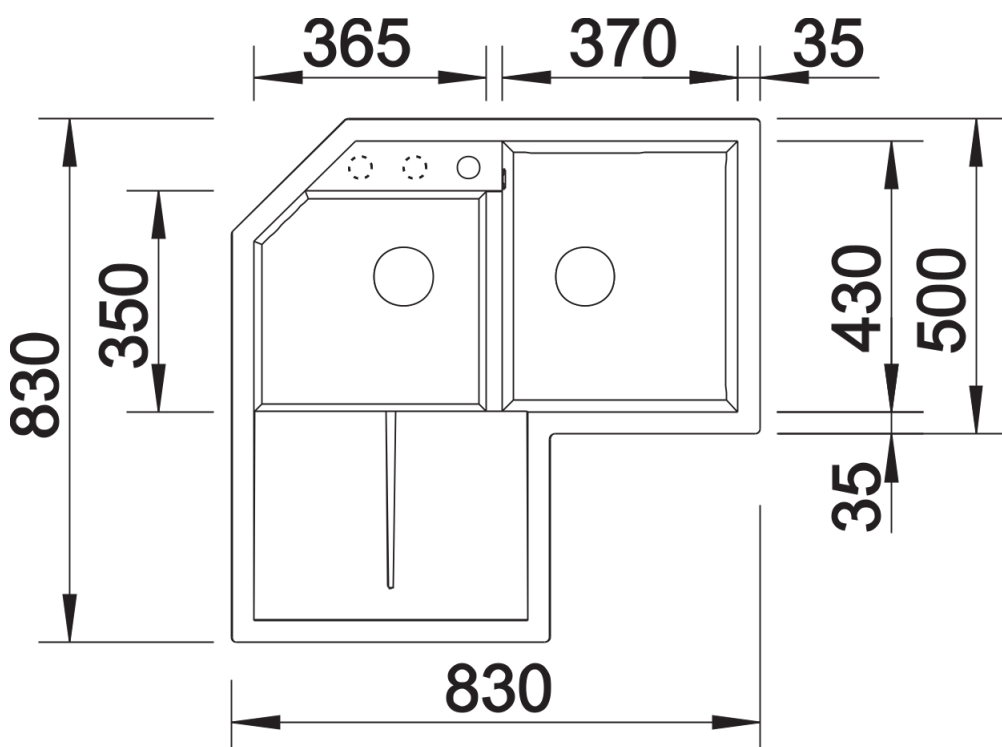

Arkusz danych produktu METRA 9 E

Nr art. 515568

Zalety

- Nowoczesne, proste wzornictwo
- Zaprojektowane specjalnie z myślą o montażu w narożniku wraz z wygodną dużą komorą główną oraz przestronną komorą dodatkową
- Obszerny ociekacz oznacza najwyższy komfort użytkowania
- Estetyczna niskoprofilowana krawędź

Kolory

Dostępne kolory

czarny
antracyt
szarość skały
alumetalik
biały
jaśmin
tartufo
kawowy

SILGRANIT biały

Wskazówki dotyczące planowania

- Wycięcie otworu w blacie wg szablonu.

Zakres dostawy

- armatura przelewowo-odpływowa zapewniająca więcej miejsca w szafce
- 2 x korek z sitkiem 3 ½"

Szczegóły

Widok

Wycięcie

Widok z przodu

Widok z boku