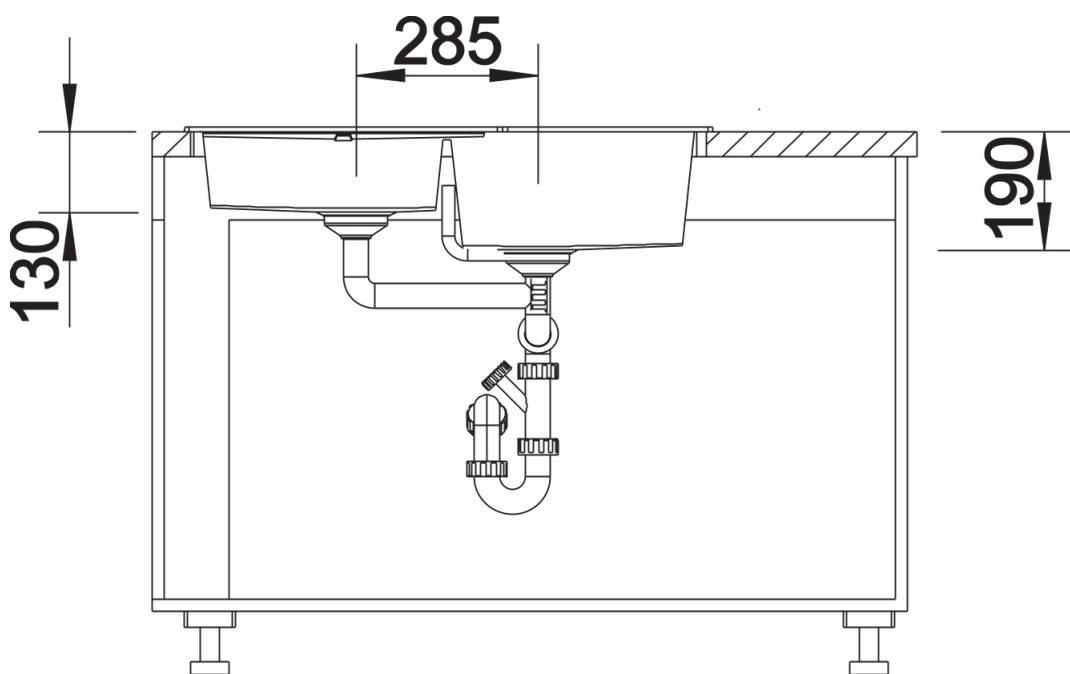

Arkusz danych produktu METRA 9 E

Nr art. 515568

Zalety

- Nowoczesne, proste wzornictwo
- Zaprojektowane specjalnie z myślą o montażu w narożniku wraz z wygodną dużą komorą główną oraz przestronną komorą dodatkową
- Obszerny ociekacz oznacza najwyższy komfort użytkowania
- Estetyczna niskoprofilowana krawędź

Kolory

Dostępne kolory

czarny
antracyt
szarość skały
alumetalik
biały
jaśmin
tartufo
kawowy

SILGRANIT biały

Wskazówki dotyczące planowania

- Wycięcie otworu w blacie wg szablonu.

Zakres dostawy

- armatura przelewowo-odpływowa zapewniająca więcej miejsca w szafce
- 2 x korek z sitkiem 3 ½"

Szczegóły

Widok

Wycięcie

Widok z przodu

Widok z boku