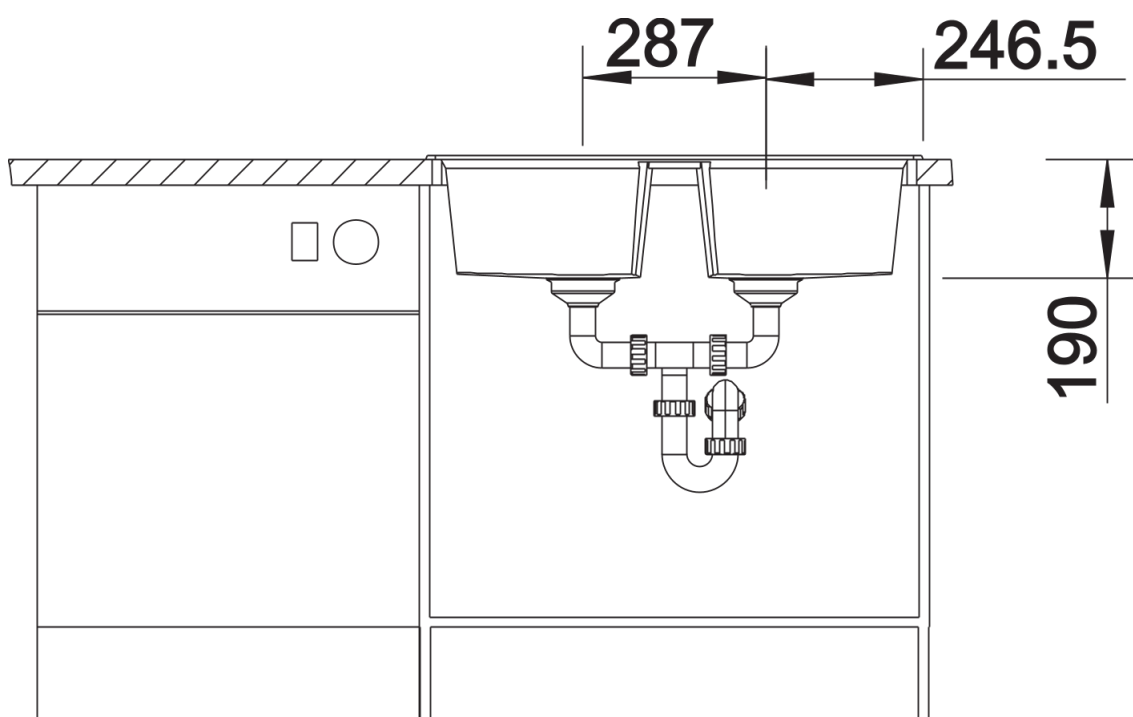

Zakres dostawy

- armatura przelewowo-odpływowa zapewniająca więcej miejsca w szafce
- 2 x korek z sitkiem 3 ½" InFino ze sterowaniem korkiem automatycznym (pokrętło) do 1 komory

Szczegóły

Widok

Wycięcie

Widok z przodu

Widok z boku