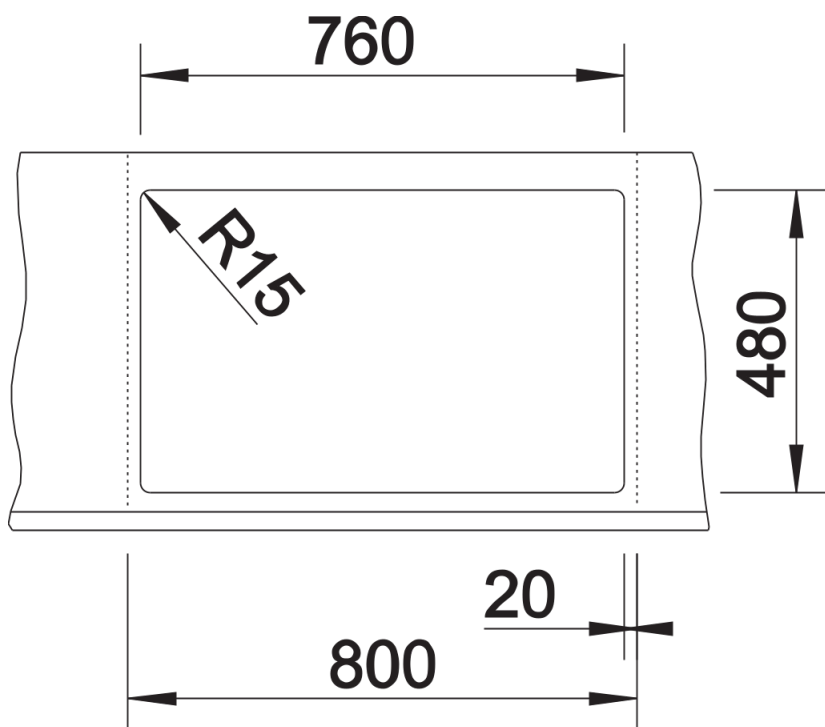

Zakres dostawy

- armatura przelewowo-odpływowa zapewniająca więcej miejsca w szafce
- 2 x korek z sitkiem 3 ½" InFino ze sterowaniem korkiem automatycznym (pokrętło) do 1 komory

Szczegóły

Widok

Wycięcie

Widok z przodu

Widok z boku