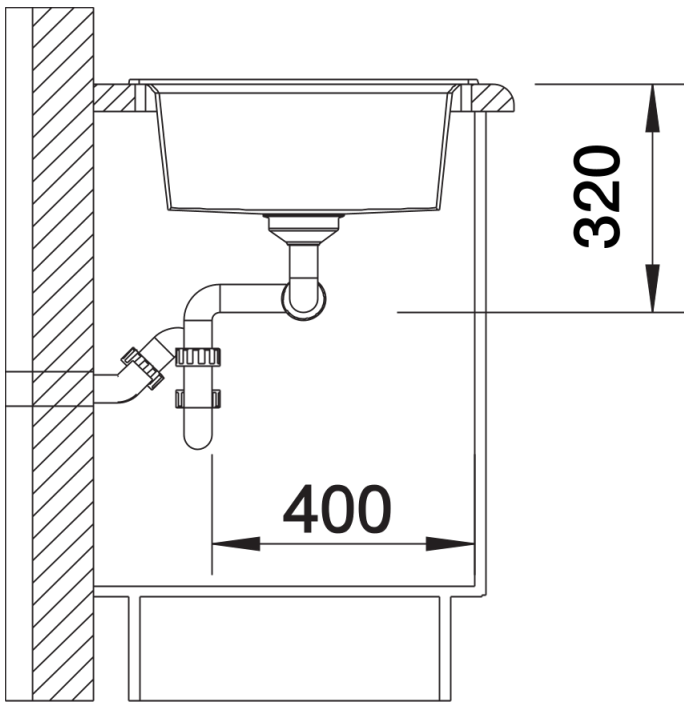

Zakres dostawy

- armatura przelewowo-odpływowa zapewniająca więcej miejsca w szafce
- 2 x korek z sitkiem 3 ½" InFino ze sterowaniem korkiem automatycznym (pokrętło) do 1 komory

Szczegóły

Widok

Wycięcie

Widok z przodu

Widok z boku