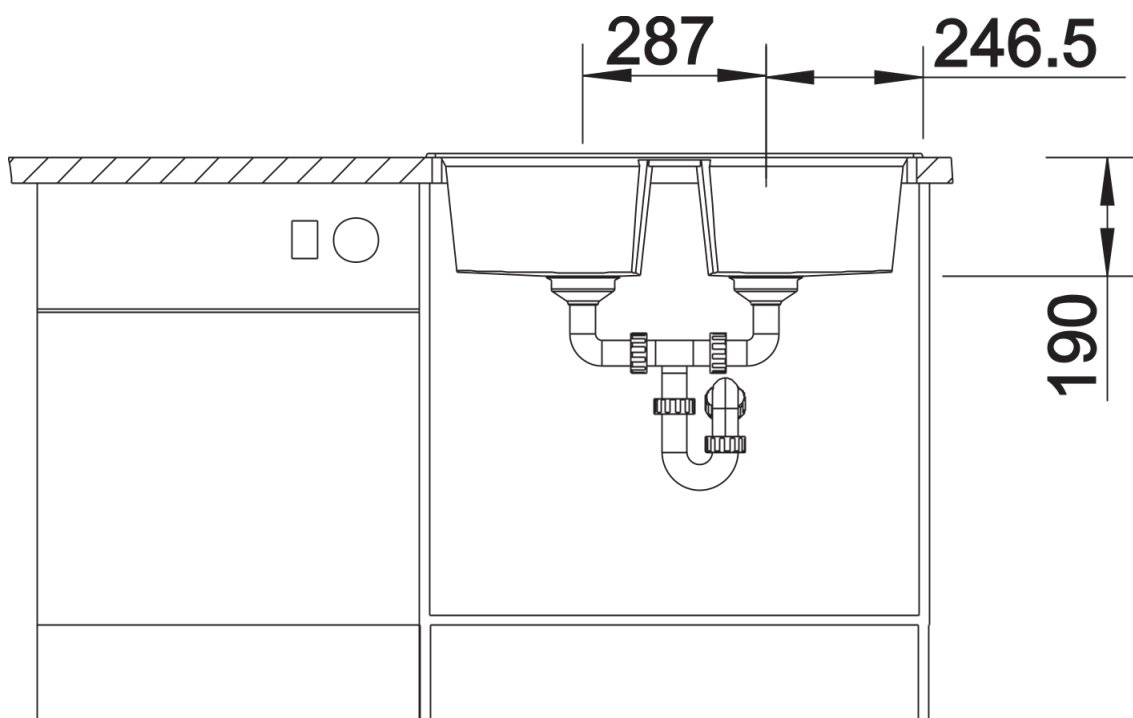

Zakres dostawy

- armatura przelewowo-odpływowa zapewniająca więcej miejsca w szafce
- 2 x korek z sitkiem 3 ½" InFino ze sterowaniem korkiem automatycznym (pokrętło) do 1 komory

Szczegóły

Widok

Wycięcie

Widok z przodu

Widok z boku