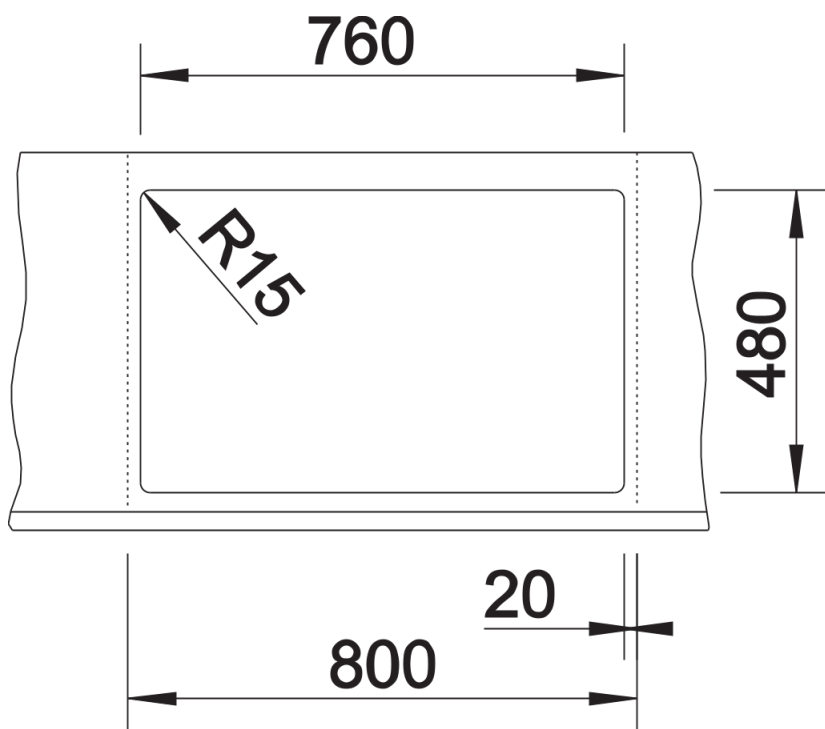

Zakres dostawy

- armatura przelewowo-odpływowa zapewniająca więcej miejsca w szafce
- 2 x korek z sitkiem 3 ½" InFino ze sterowaniem korkiem automatycznym (pokrętło) do 1 komory

Szczegóły

Widok

Wycięcie

Widok z przodu

Widok z boku