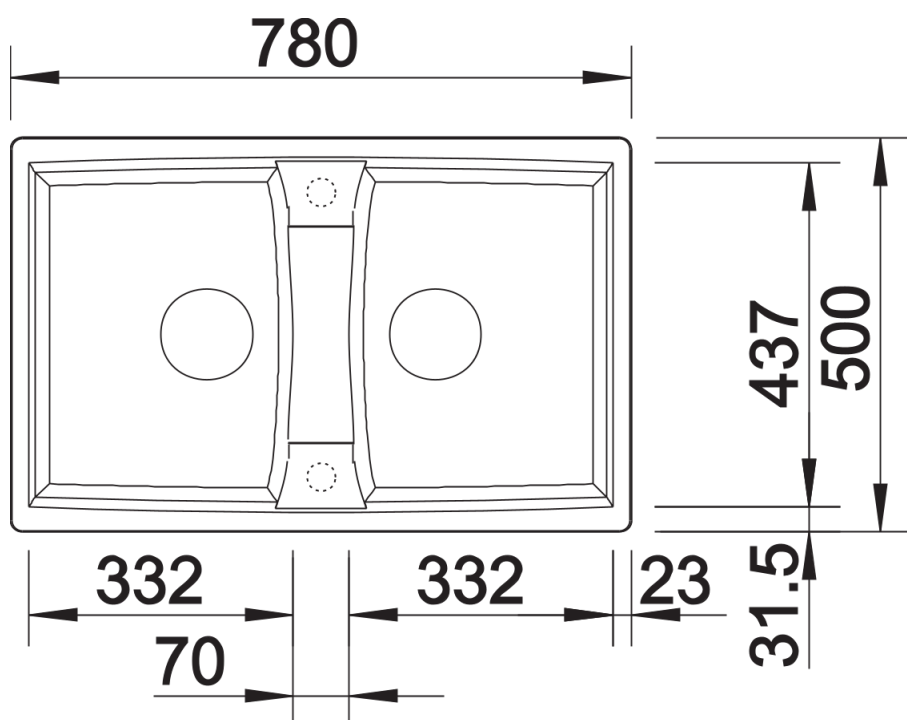

Zakres dostawy

- armatura przelewowo-odpływowa zapewniająca więcej miejsca w szafce
- 2 x korek z sitkiem 3 ½" InFino ze sterowaniem korkiem automatycznym (pokrętło) do 1 komory

Szczegóły

Widok

Wycięcie

Widok z przodu