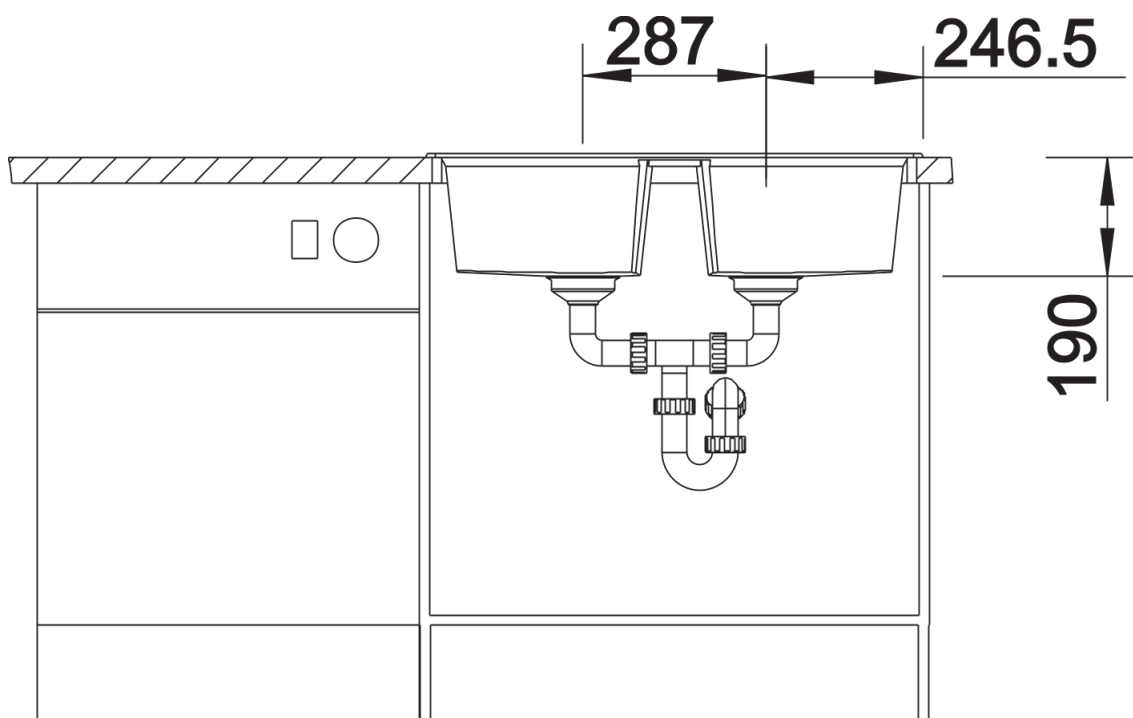

## Zakres dostawy

---

- armatura przelewowo-odpływowa zapewniająca więcej miejsca w szafce
- 2 x korek z sitkiem 3 1/2" InFino ze sterowaniem korkiem automatycznym (pokrętło) do 1 komory

## Szczegóły

---

Widok

Wycięcie

Widok z przodu

Widok z boku