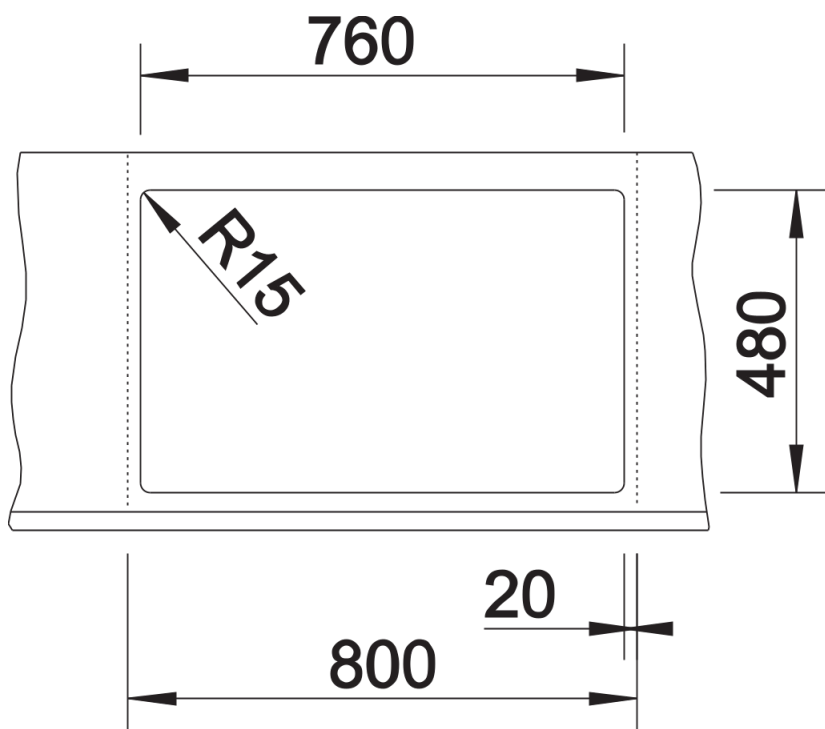

## Zakres dostawy

---

- armatura przelewowo-odpływowa zapewniająca więcej miejsca w szafce
- 2 x korek z sitkiem 3 1/2" InFino ze sterowaniem korkiem automatycznym (pokrętło) do 1 komory

## Szczegóły

---

Widok

Wycięcie

Widok z przodu

Widok z boku