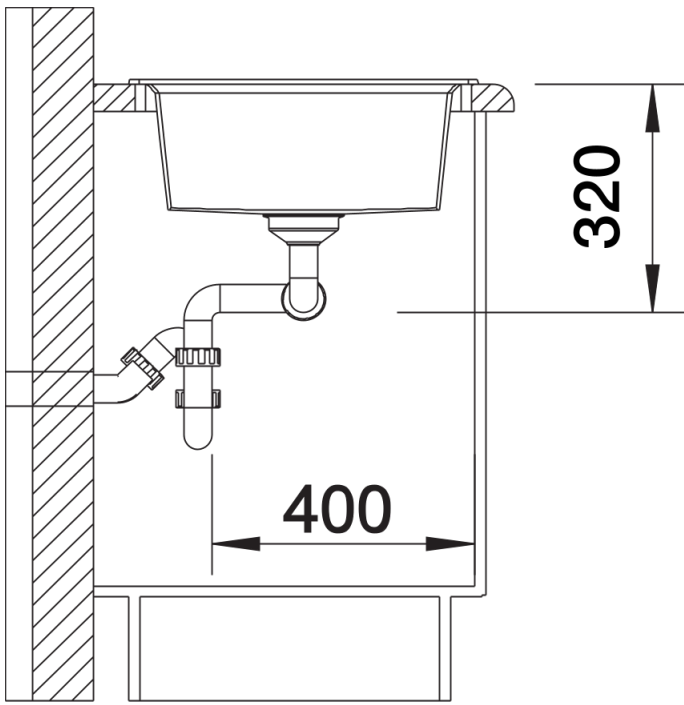

## Zakres dostawy

---

- armatura przelewowo-odpływowa zapewniająca więcej miejsca w szafce
- 2 x korek z sitkiem 3 1/2" InFino ze sterowaniem korkiem automatycznym (pokrętło) do 1 komory

## Szczegóły

---

Widok

Wycięcie

Widok z przodu

Widok z boku