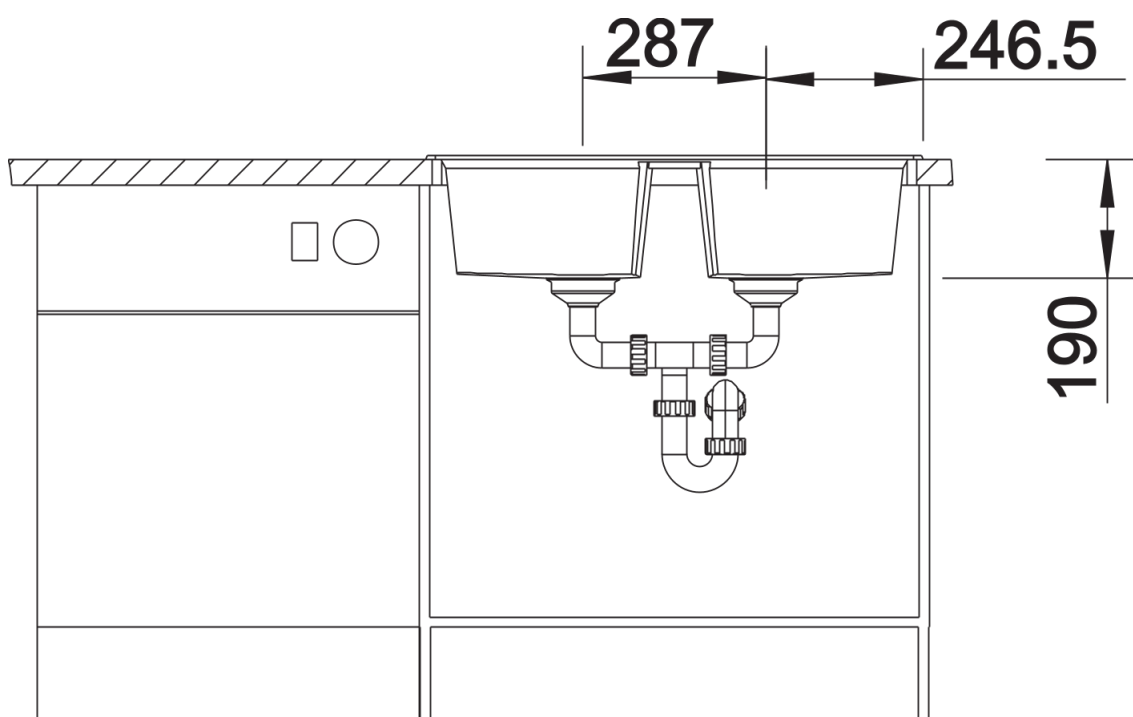

## Zakres dostawy

---

- armatura przelewowo-odpływowa zapewniająca więcej miejsca w szafce
- 2 x korek z sitkiem 3 1/2" InFino ze sterowaniem korkiem automatycznym (pokrętło) do 1 komory

## Szczegóły

---

Widok

Wycięcie

Widok z przodu

Widok z boku