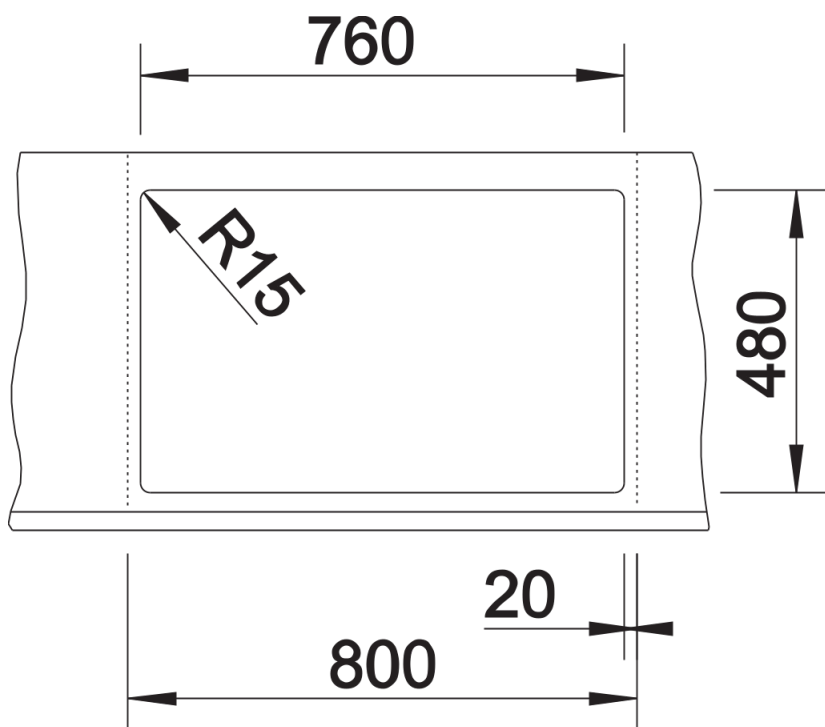

## Zakres dostawy

---

- armatura przelewowo-odpływowa zapewniająca więcej miejsca w szafce
- 2 x korek z sitkiem 3 1/2" InFino ze sterowaniem korkiem automatycznym (pokrętło) do 1 komory

## Szczegóły

---

Widok

Wycięcie

Widok z przodu

Widok z boku