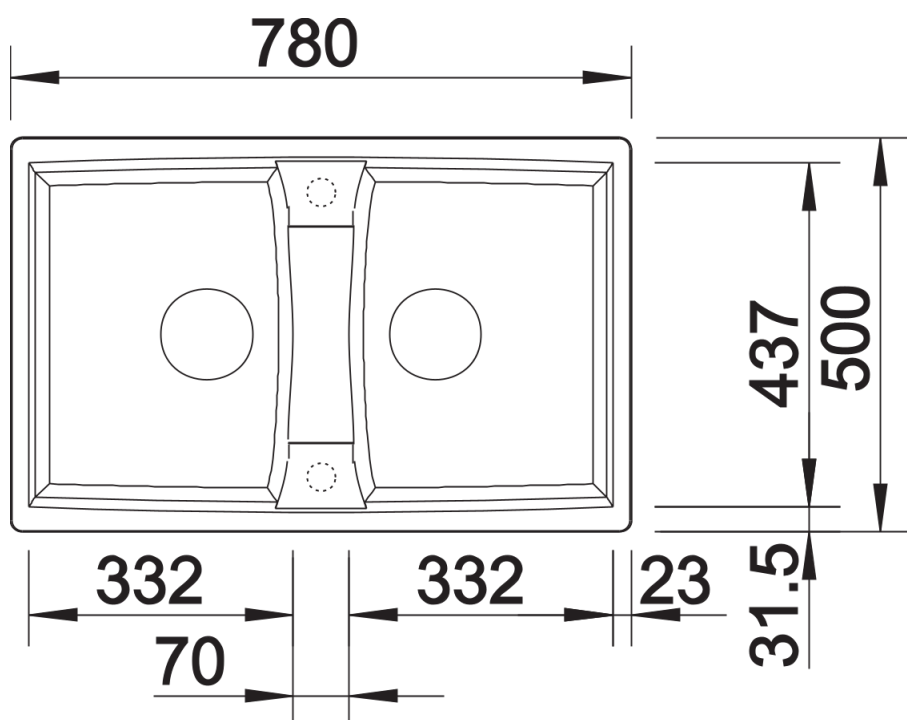

## Zakres dostawy

---

- armatura przelewowo-odpływowa zapewniająca więcej miejsca w szafce
- 2 x korek z sitkiem 3 1/2" InFino ze sterowaniem korkiem automatycznym (pokrętło) do 1 komory

## Szczegóły

---

Widok

Wycięcie

Widok z przodu

Widok z boku