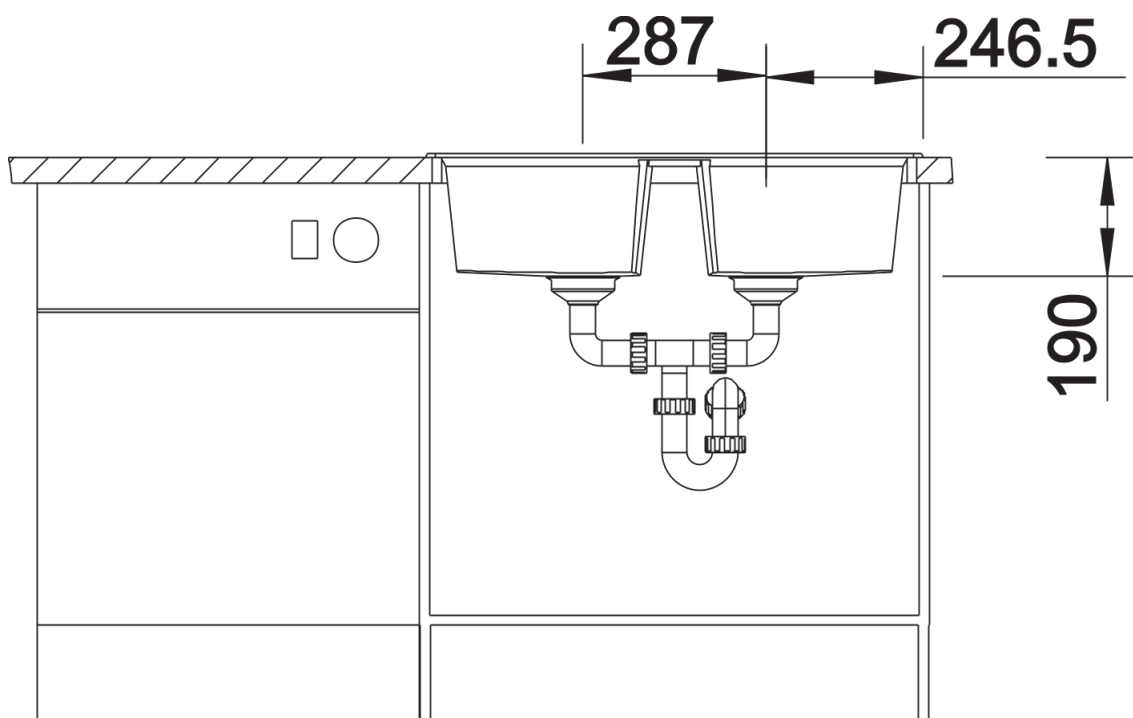

## Zakres dostawy

---

- armatura przelewowo-odpływowa zapewniająca więcej miejsca w szafce
- 2 x korek z sitkiem 3 ½" InFino ze sterowaniem korkiem automatycznym (pokrętło) do 1 komory

## Szczegóły

---

Widok

Wycięcie

Widok z przodu

Widok z boku