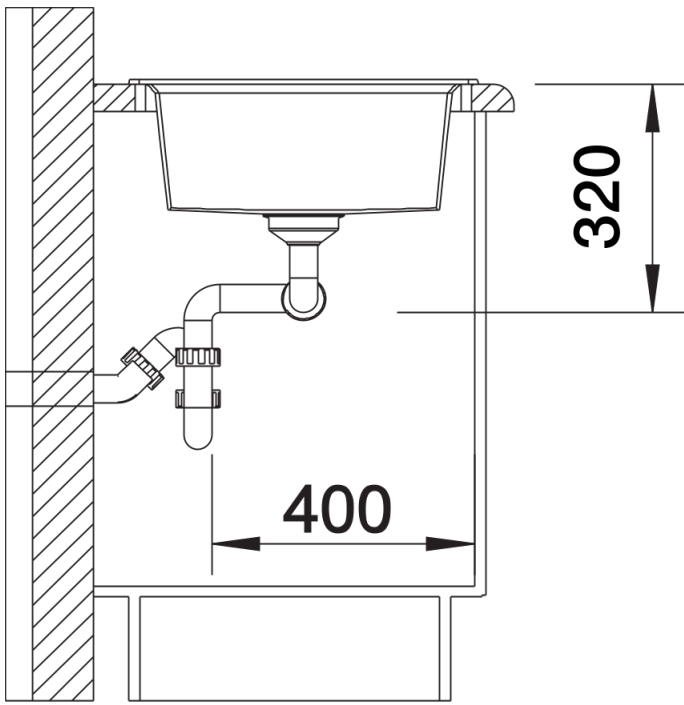

## Zakres dostawy

---

- armatura przelewowo-odpływowa zapewniająca więcej miejsca w szafce
- 2 x korek z sitkiem 3 ½" InFino ze sterowaniem korkiem automatycznym (pokrętło) do 1 komory

## Szczegóły

---

Widok

Wycięcie

Widok z przodu

Widok z boku