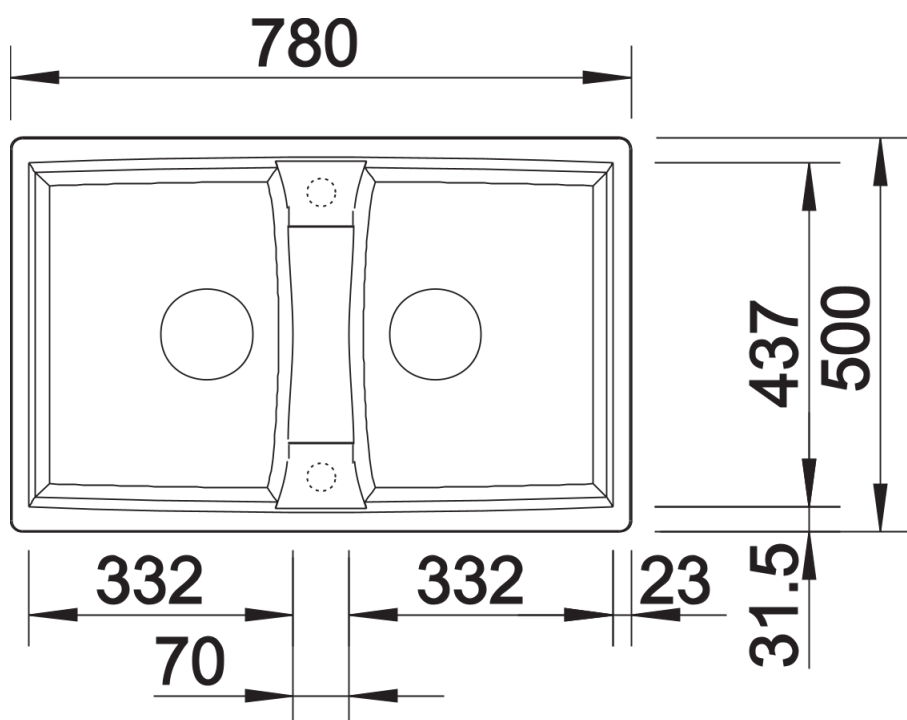

## Zakres dostawy

---

- armatura przelewowo-odpływowa zapewniająca więcej miejsca w szafce
- 2 x korek z sitkiem 3 ½" InFino ze sterowaniem korkiem automatycznym (pokrętło) do 1 komory

## Szczegóły

---

Widok

Wycięcie

Widok z przodu

Widok z boku