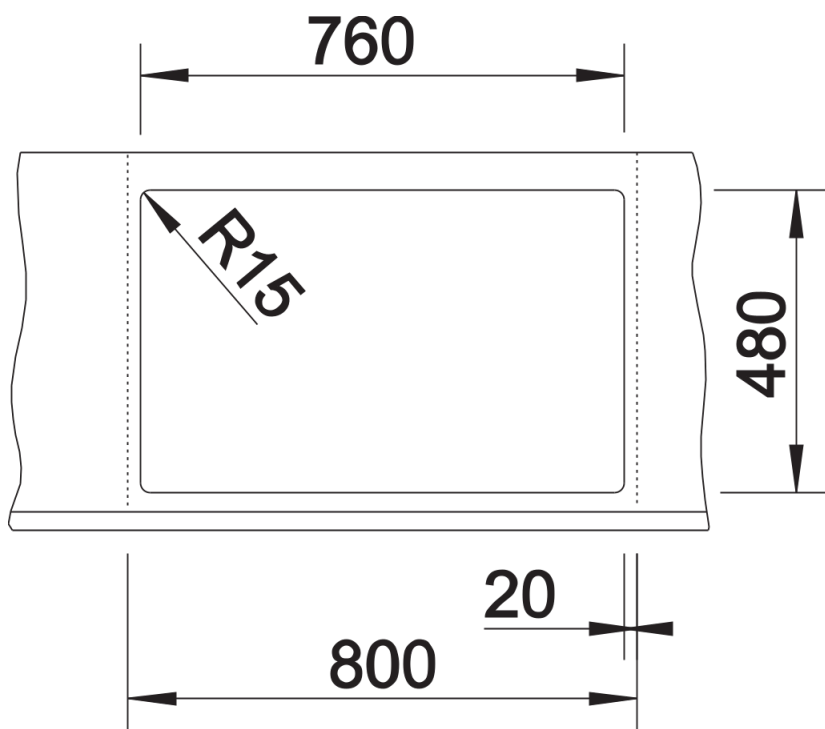

## Zakres dostawy

---

- armatura przelewowo-odpływowa zapewniająca więcej miejsca w szafce
- 2 x korek z sitkiem 3 ½" InFino ze sterowaniem korkiem automatycznym (pokrętło) do 1 komory

## Szczegóły

---

Widok

Wycięcie

Widok z przodu

Widok z boku