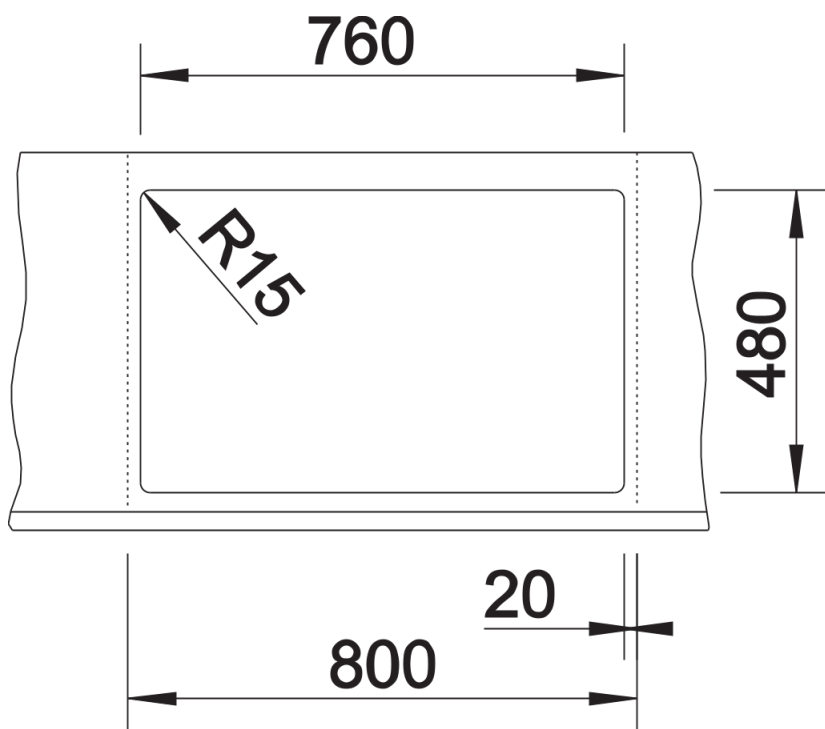

Kolory

Dostępne kolory

czarny
antracyt
szarość skały
alumetalik
biały
jaśmin
tartufo
kawowy

SILGRANIT czarny

Zakres dostawy

- armatura przelewowo-odpływowa zapewniająca więcej miejsca w szafce
- 2 x korek z sitkiem 3 ½" InFino

Szczegóły

Widok

Wycięcie

Widok z przodu

Widok z boku