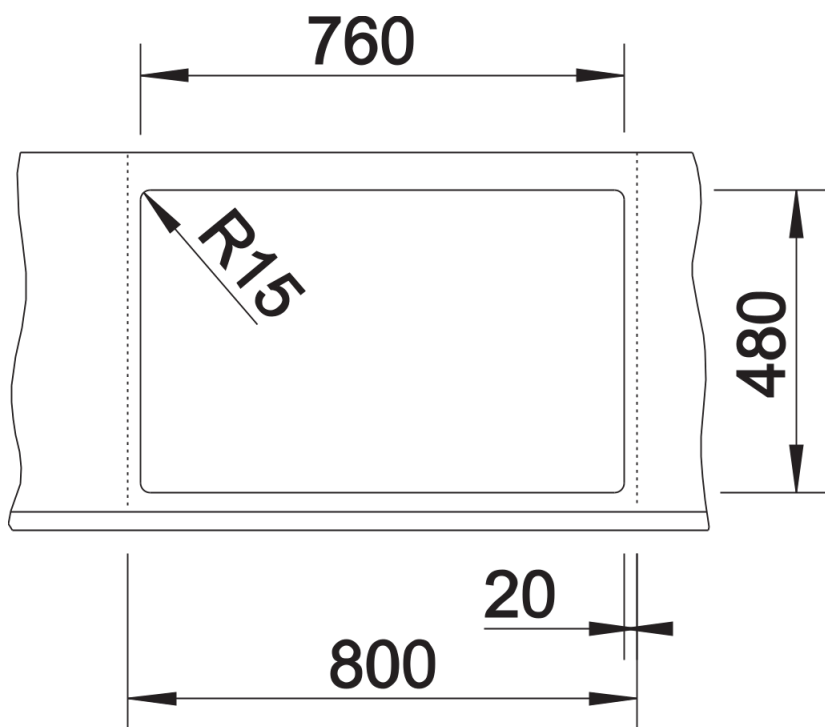

## Zakres dostawy

---

- armatura przelewowo-odpływowa zapewniająca więcej miejsca w szafce
- 2 x korek z sitkiem 3 ½" InFino

## Szczegóły

---

Widok

Wycięcie

Widok z przodu

Widok z boku