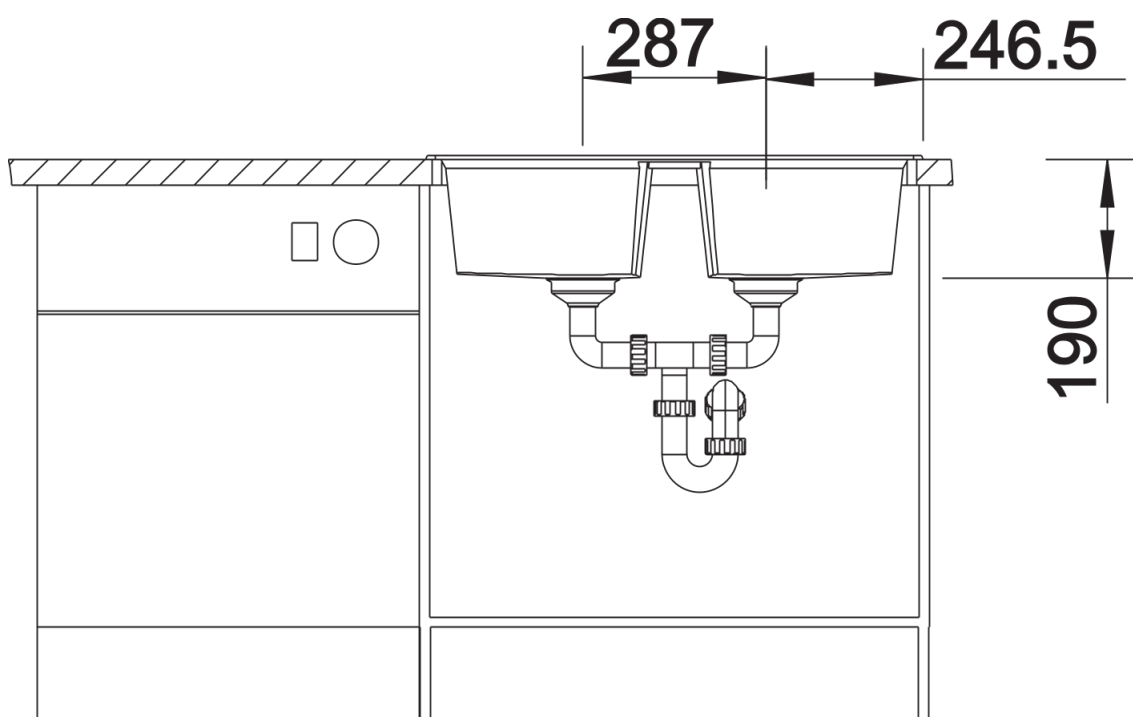

## Zakres dostawy

---

- armatura przelewowo-odpływowa zapewniająca więcej miejsca w szafce
- 2 x korek z sitkiem 3 ½" InFino

## Szczegóły

---

Widok

Wycięcie

Widok z przodu

Widok z boku