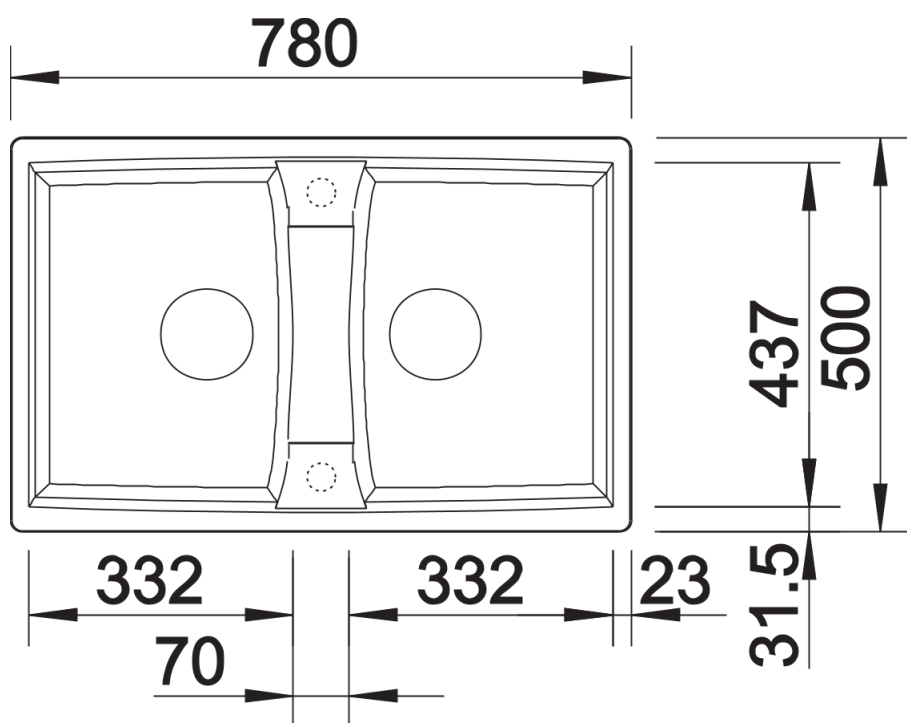

## Zakres dostawy

---

- armatura przelewowo-odpływowa zapewniająca więcej miejsca w szafce
- 2 x korek z sitkiem 3 ½" InFino

## Szczegóły

---

Widok

Wycięcie

Widok z przodu

Widok z boku