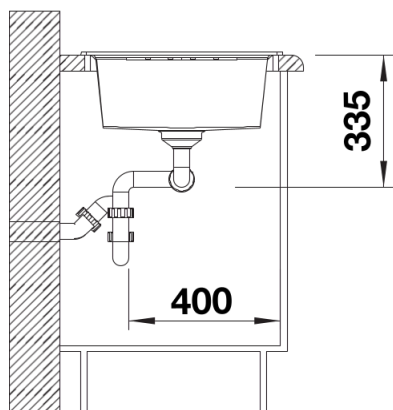

## Zakres dostawy

---

- armatura przelewowo-odpływowa zapewniająca więcej miejsca w szafce
- 2 x korek z sitkiem 3 ½" InFino

## Szczegóły

---

Widok

Wycięcie

Widok z przodu

Widok z boku