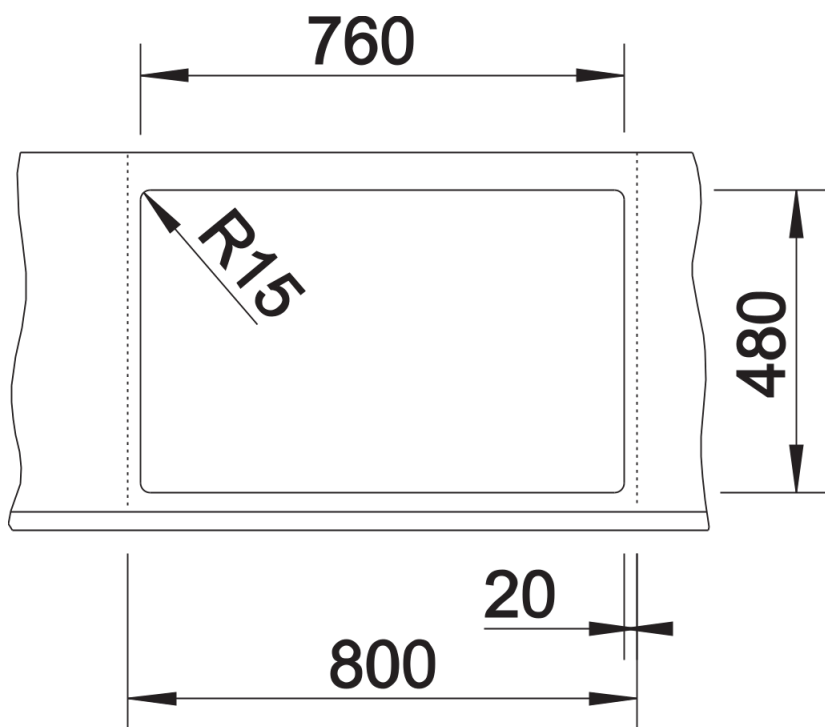

Kolory

Dostępne kolory

czarny
antracyt
szarość skały
alumetalik
biały
jaśmin
tartufo
kawowy

SILGRANIT biały

Zakres dostawy

- armatura przelewowo-odpływowa zapewniająca więcej miejsca w szafce
- 2 x korek z sitkiem 3 ½" InFino

Szczegóły

Widok

Wycięcie

Widok z przodu

Widok z boku