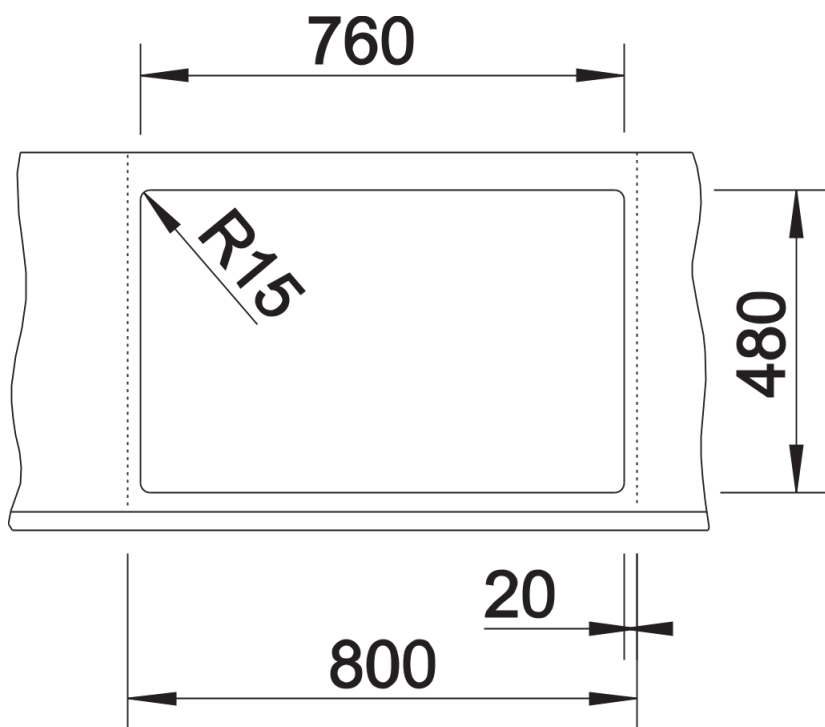

Kolory

Dostępne kolory

czarny
antracyt
szarość skały
alumetalik
biały
jaśmin
tartufo
kawowy

SILGRANIT alumetalik

Zakres dostawy

- armatura przelewowo-odpływowa zapewniająca więcej miejsca w szafce
- 2 x korek z sitkiem 3 ½" InFino

Szczegóły

Widok

Wycięcie

Widok z przodu

Widok z boku