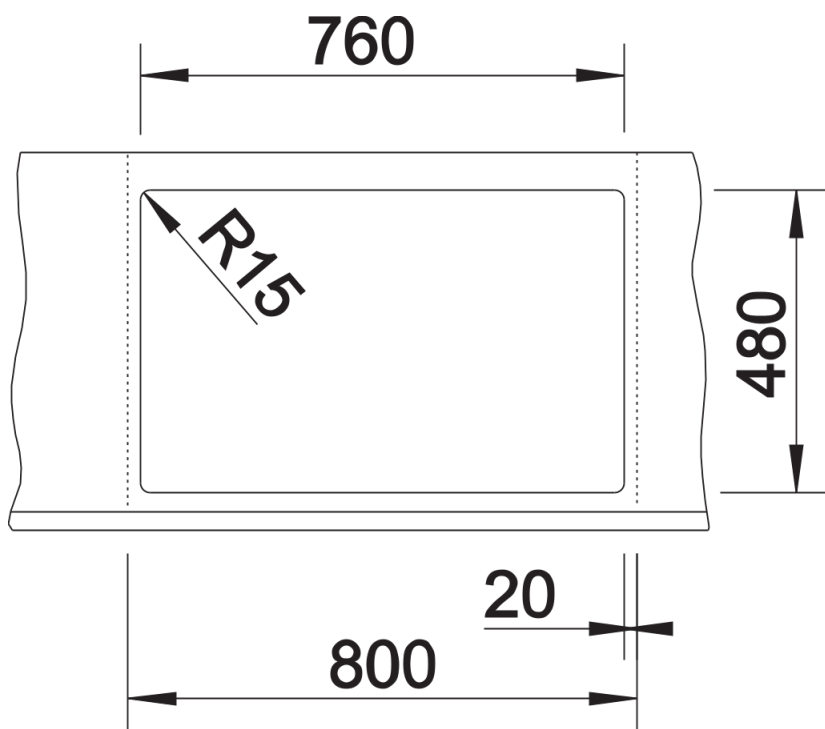

## Zakres dostawy

---

- armatura przelewowo-odpływowa zapewniająca więcej miejsca w szafce
- 2 x korek z sitkiem 3 ½" InFino

## Szczegóły

---

Widok

Wycięcie

Widok z przodu

Widok z boku