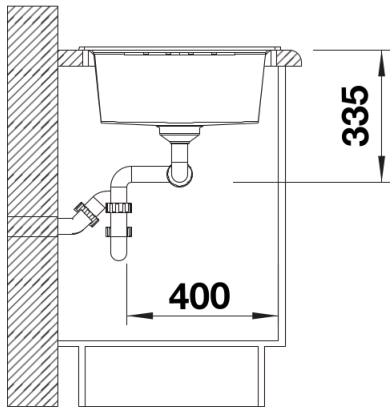

## Zakres dostawy

---

- armatura przelewowo-odpływowa zapewniająca więcej miejsca w szafce
- 2 x korek z sitkiem 3 ½" InFino

## Szczegóły

---

Widok

Wycięcie

Widok z przodu

Widok z boku