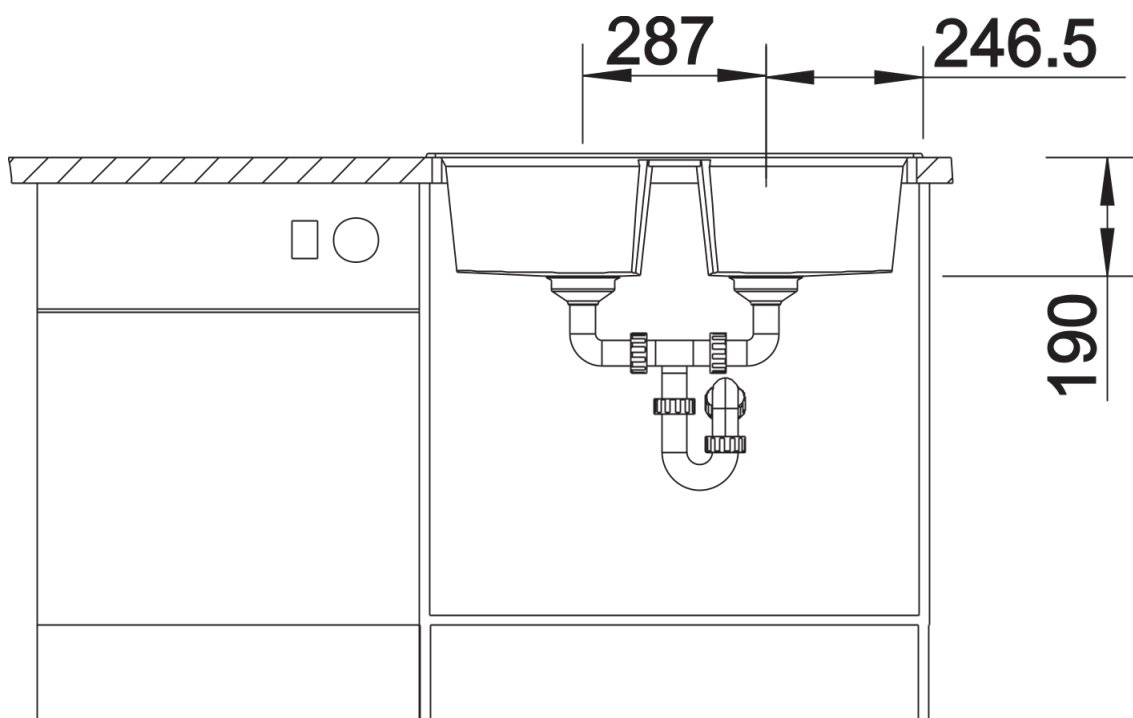

## Zakres dostawy

---

- armatura przelewowo-odpływowa zapewniająca więcej miejsca w szafce
- 2 x korek z sitkiem 3 ½" InFino

## Szczegóły

---

Widok

Wycięcie

Widok z przodu

Widok z boku