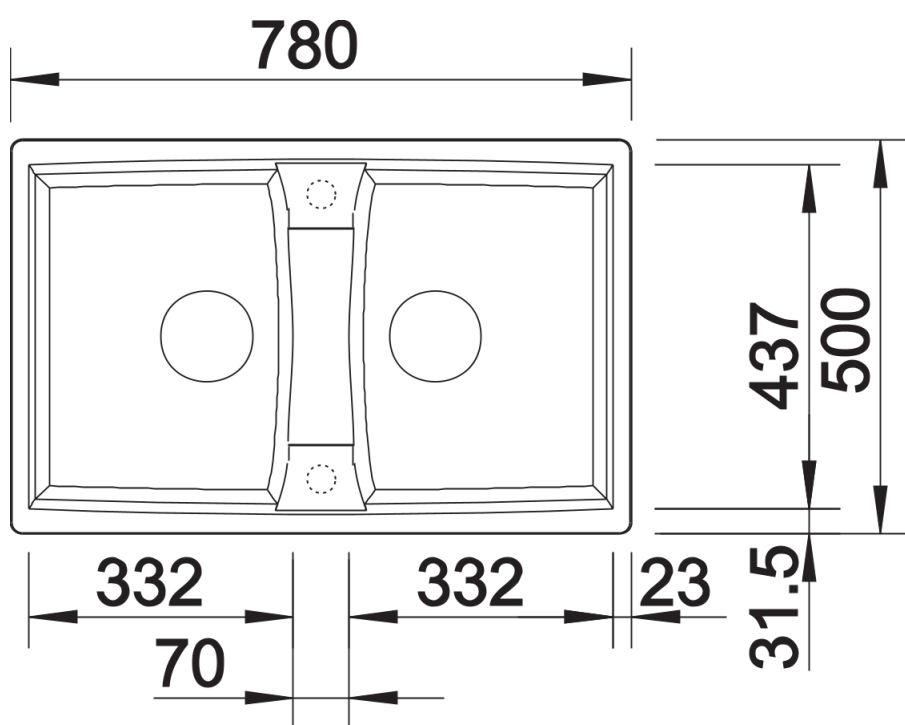

## Zakres dostawy

---

- armatura przelewowo-odpływowa zapewniająca więcej miejsca w szafce
- 2 x korek z sitkiem 3 ½" InFino

## Szczegóły

---

Widok

Wycięcie

Widok z przodu

Widok z boku