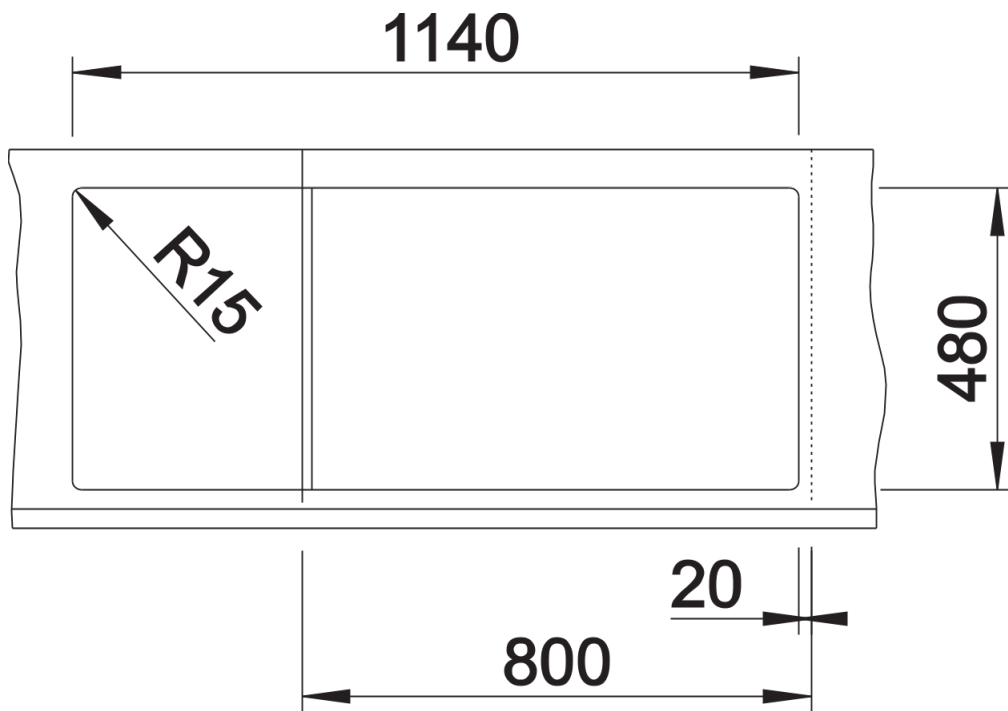

Kolory

SILGRANIT czarny

Dostępne kolory

czarny
antracyt
szarość skały
alumetalik
biały
jaśmin
tartufo
kawowy

Wskazówki dotyczące planowania

- Do montażu podwieszanego wymagane są specjalne elementy mocujące.

Zakres dostawy

- armatura przelewowo-odpływowa zapewniająca więcej miejsca w szafce
- 2 x korek z sitkiem 3 1/2" InFino ze sterowaniem korkiem automatycznym (pokrętło) do 1 komory

Szczegóły

Widok

Wycięcie

Widok z przodu

Widok z boku