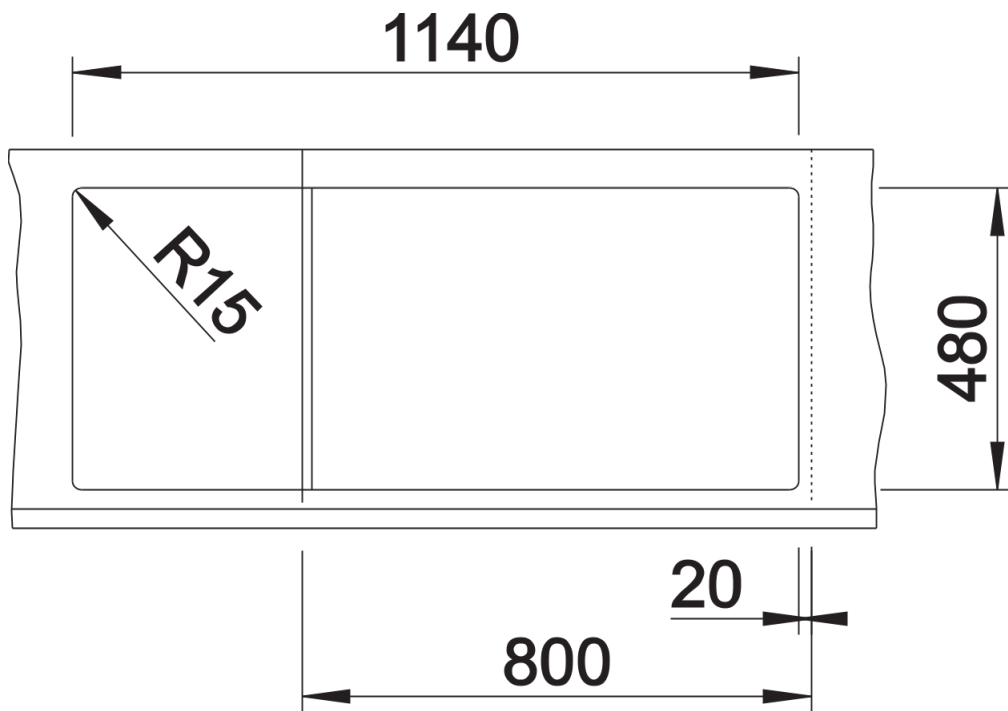

Zakres dostawy

- armatura przelewowo-odpływowa zapewniająca więcej miejsca w szafce
- 2 x korek z sitkiem 3 ½" InFino ze sterowaniem korkiem automatycznym (pokrętło) do 1 komory

Szczegóły

Widok

Wycięcie

Widok z przodu

Widok z boku