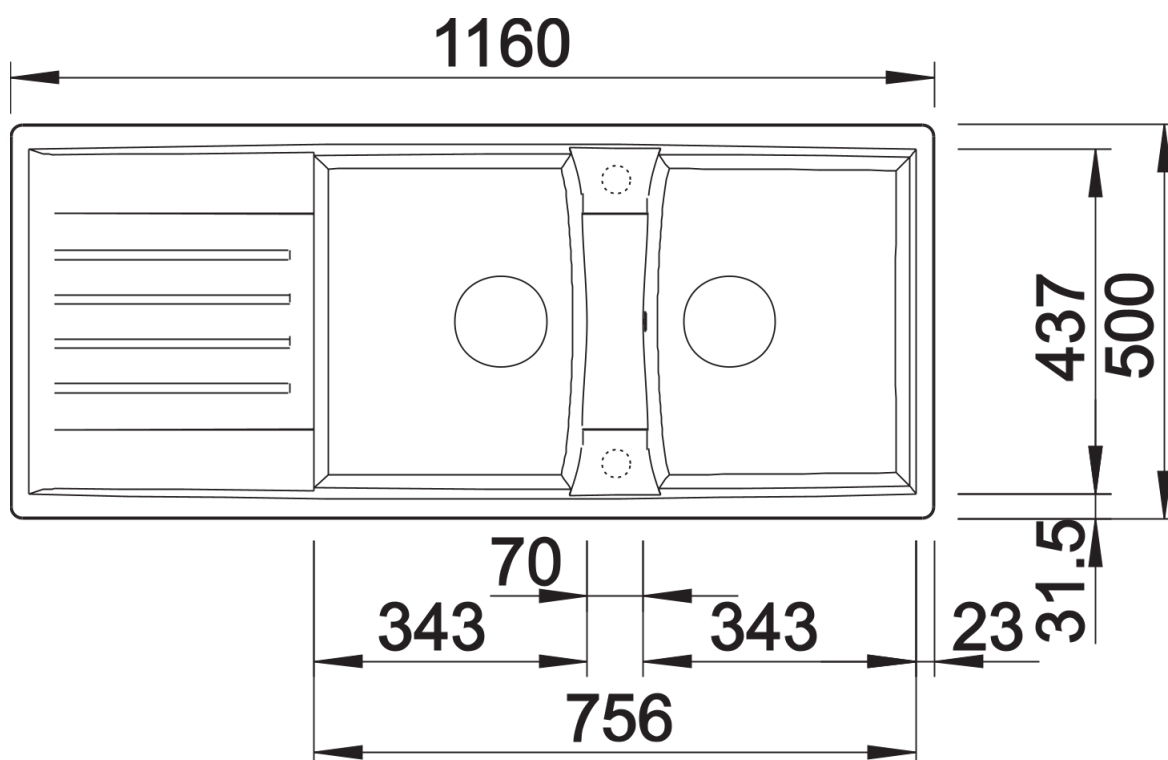

Zakres dostawy

- armatura przelewowo-odpływowa zapewniająca więcej miejsca w szafce
- 2 x korek z sitkiem 3 ½" InFino ze sterowaniem korkiem automatycznym (pokrętło) do 1 komory

Szczegóły

Widok

Wycięcie

Widok z przodu