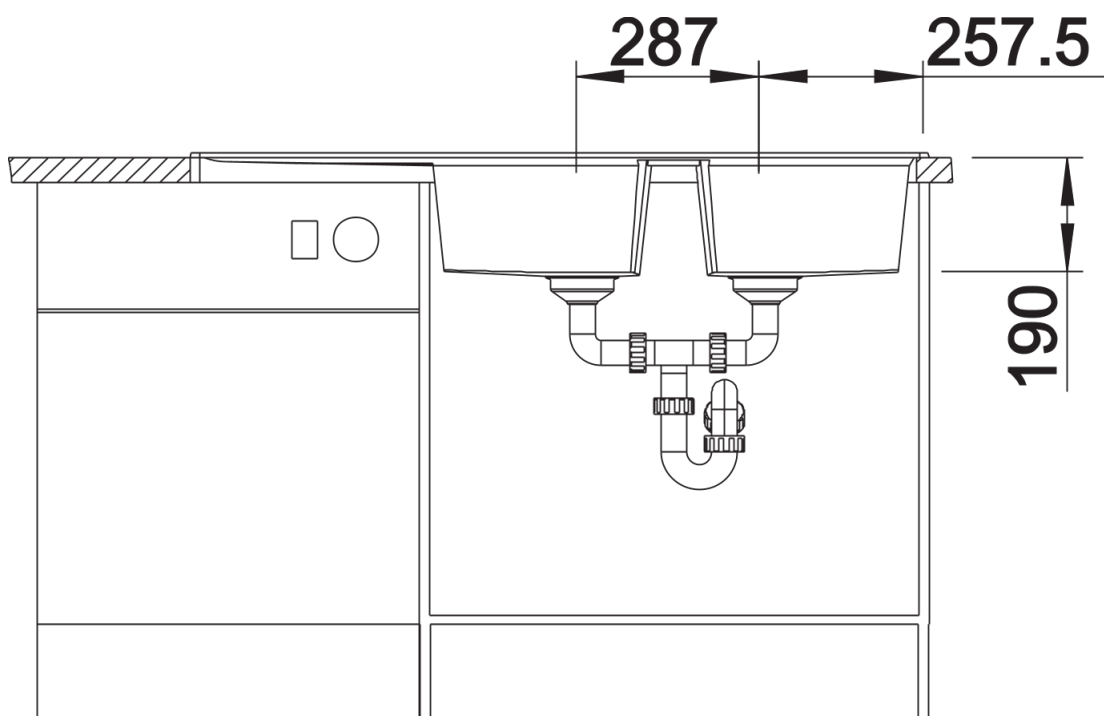

Zakres dostawy

- armatura przelewowo-odpływowa zapewniająca więcej miejsca w szafce
- 2 x korek z sitkiem 3 ½" InFino ze sterowaniem korkiem automatycznym (pokrętło) do 1 komory

Szczegóły

Widok

Wycięcie

Widok z przodu

Widok z boku