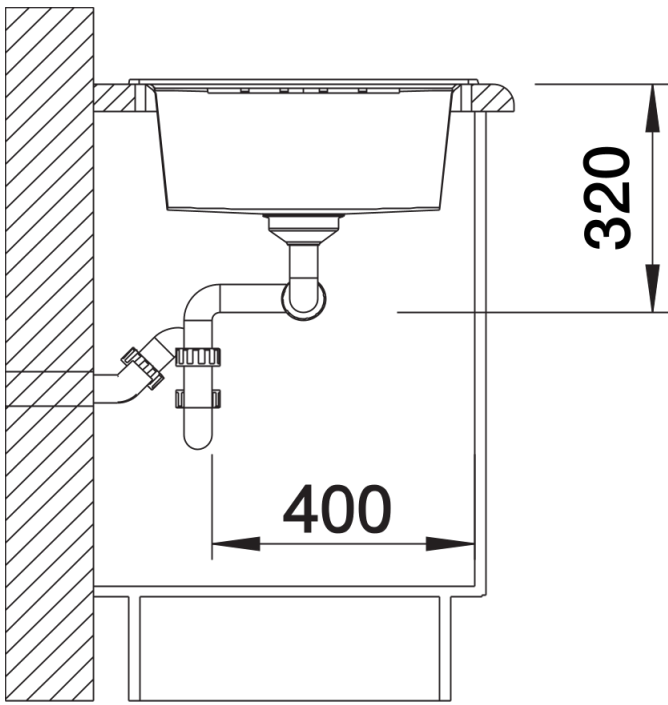

Zakres dostawy

- armatura przelewowo-odpływowa zapewniająca więcej miejsca w szafce
- 2 x korek z sitkiem 3 ½" InFino ze sterowaniem korkiem automatycznym (pokrętło) do 1 komory

Szczegóły

Widok

Wycięcie

Widok z przodu

Widok z boku