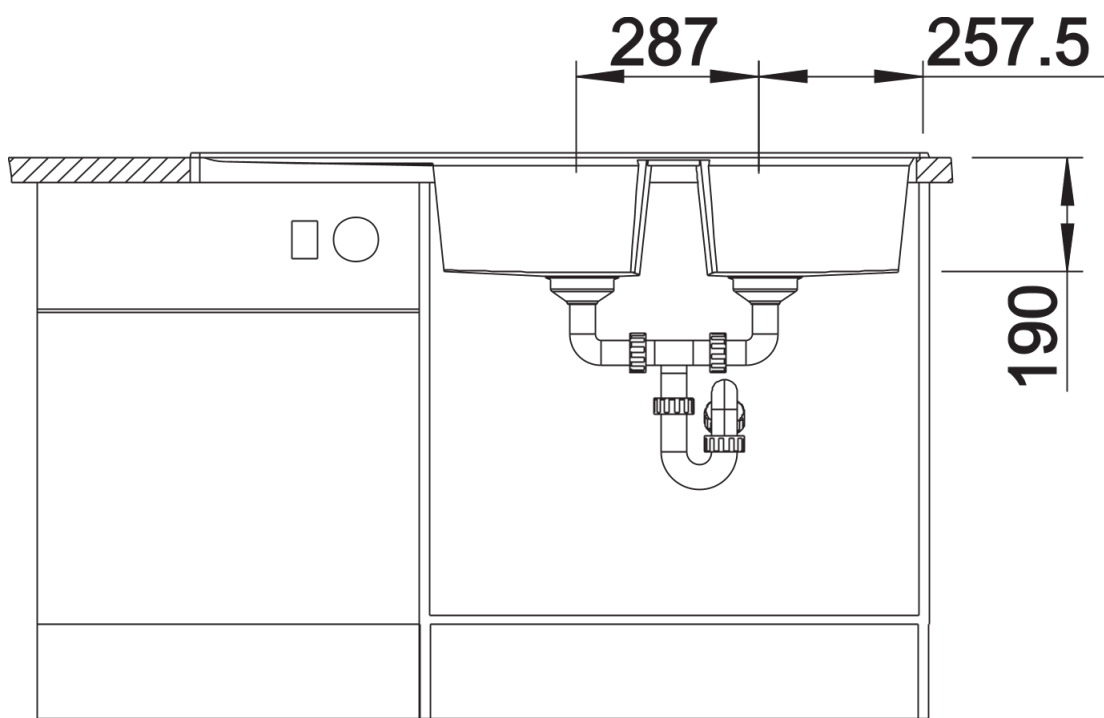

Zakres dostawy

- armatura przelewowo-odpływowa zapewniająca więcej miejsca w szafce
- 2 x korek z sitkiem 3 ½" InFino ze sterowaniem korkiem automatycznym (pokrętło) do 1 komory

Szczegóły

Widok

Wycięcie

Widok z przodu

Widok z boku