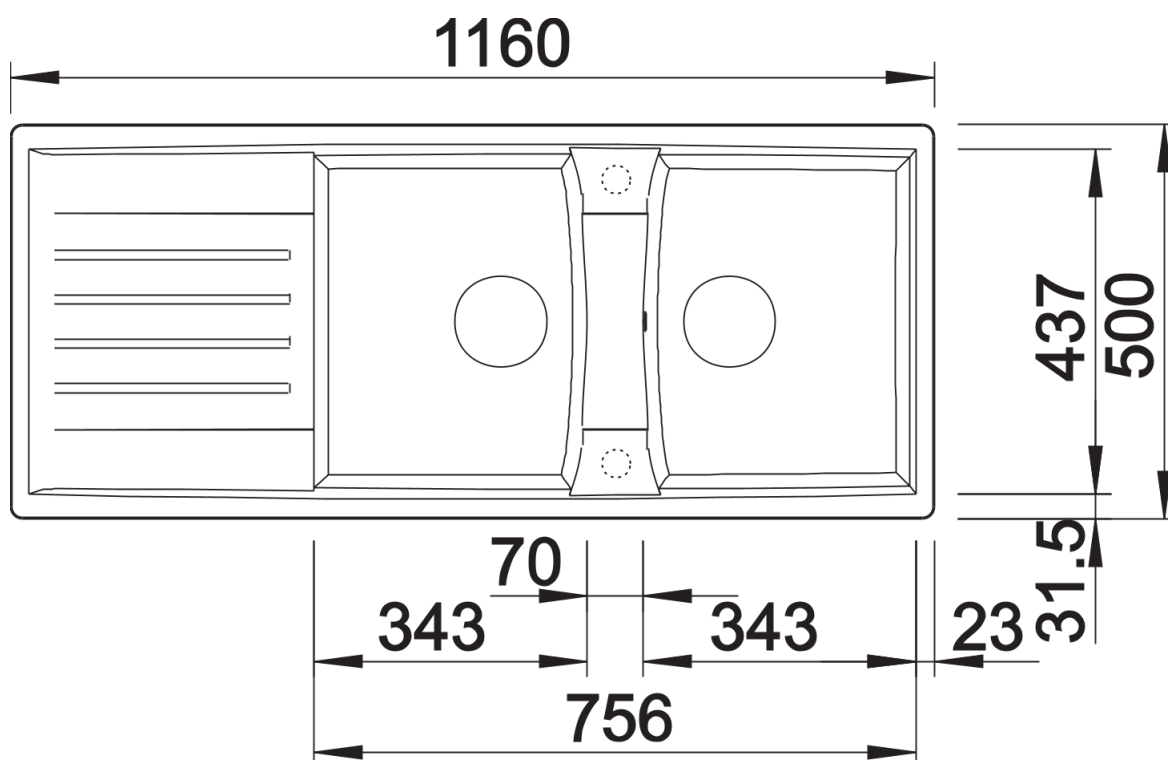

## Wskazówki dotyczące planowania

---

- Do montażu podwieszanego wymagane są specjalne elementy mocujące.

## Zakres dostawy

---

- armatura przelewowo-odpływowa zapewniająca więcej miejsca w szafce
- 2 x korek z sitkiem 3 1/2" InFino ze sterowaniem korkiem automatycznym (pokrętło) do 1 komory

## Szczegóły

---

Widok

Wycięcie

Widok z przodu

Widok z boku