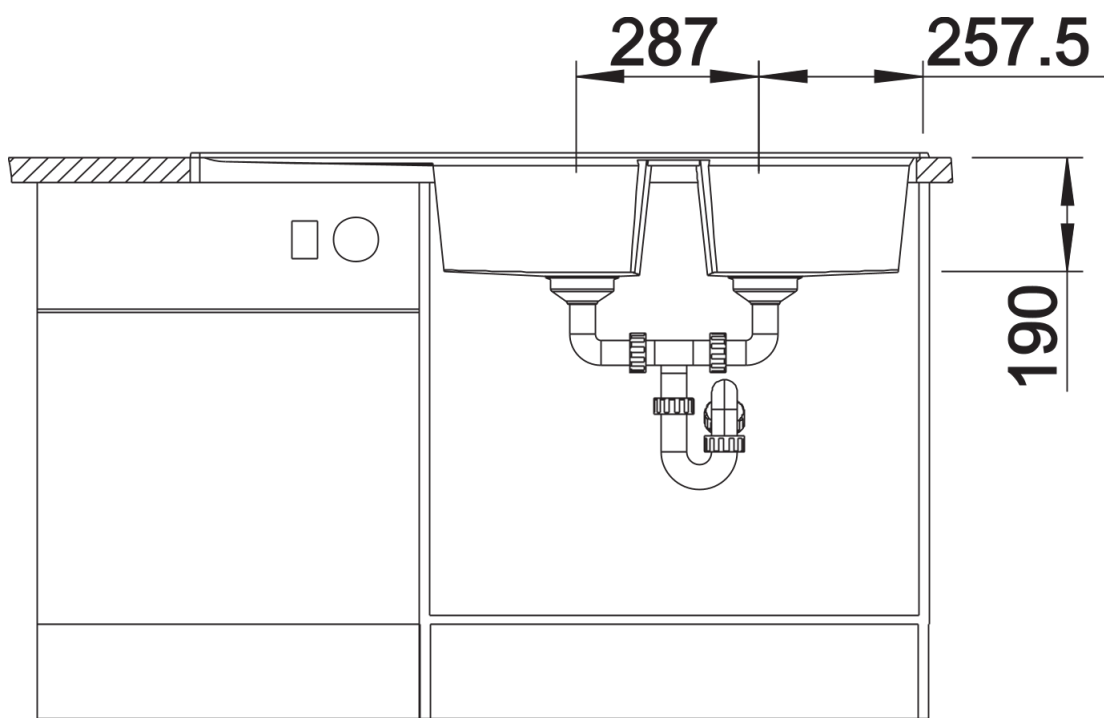

## Zakres dostawy

---

- armatura przelewowo-odpływowa zapewniająca więcej miejsca w szafce
- 2 x korek z sitkiem 3 1/2" InFino ze sterowaniem korkiem automatycznym (pokrętło) do 1 komory

## Szczegóły

---

Widok

Wycięcie

Widok z przodu

Widok z boku