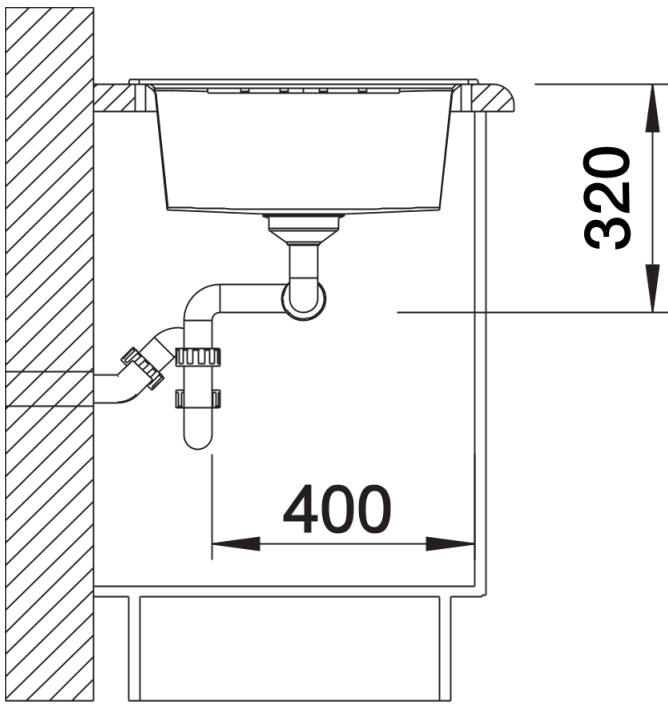

## Zakres dostawy

---

- armatura przelewowo-odpływowa zapewniająca więcej miejsca w szafce
- 2 x korek z sitkiem 3 1/2" InFino ze sterowaniem korkiem automatycznym (pokrętło) do 1 komory

## Szczegóły

---

Widok

Wycięcie

Widok z przodu

Widok z boku