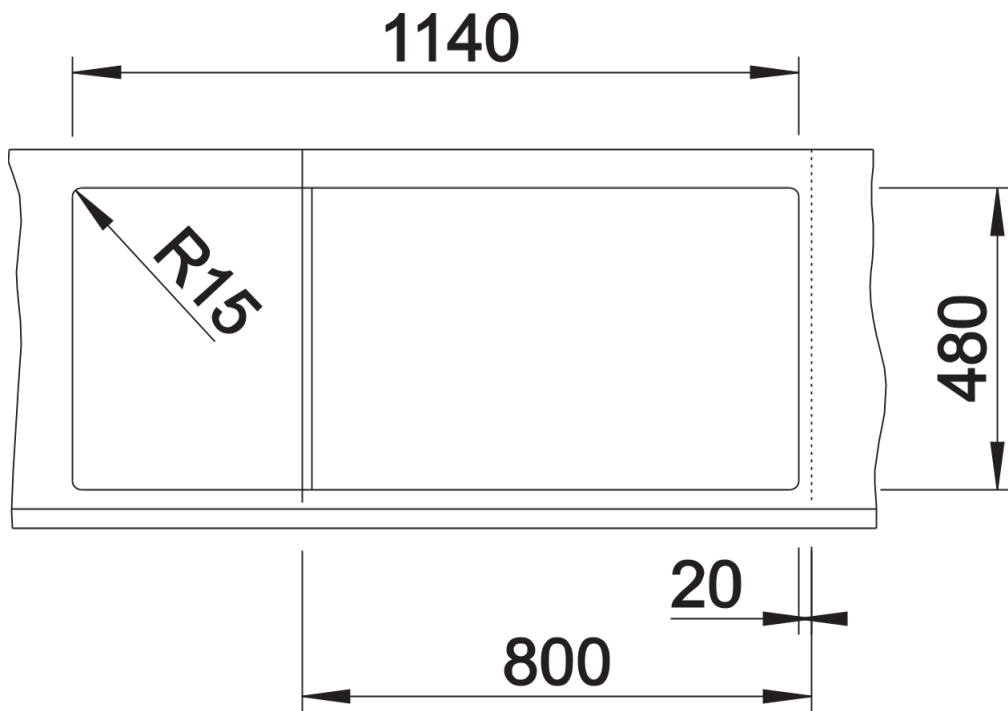

## Zakres dostawy

---

- armatura przelewowo-odpływowa zapewniająca więcej miejsca w szafce
- 2 x korek z sitkiem 3 1/2" InFino ze sterowaniem korkiem automatycznym (pokrętło) do 1 komory

## Szczegóły

---

Widok

Wycięcie

Widok z przodu

Widok z boku