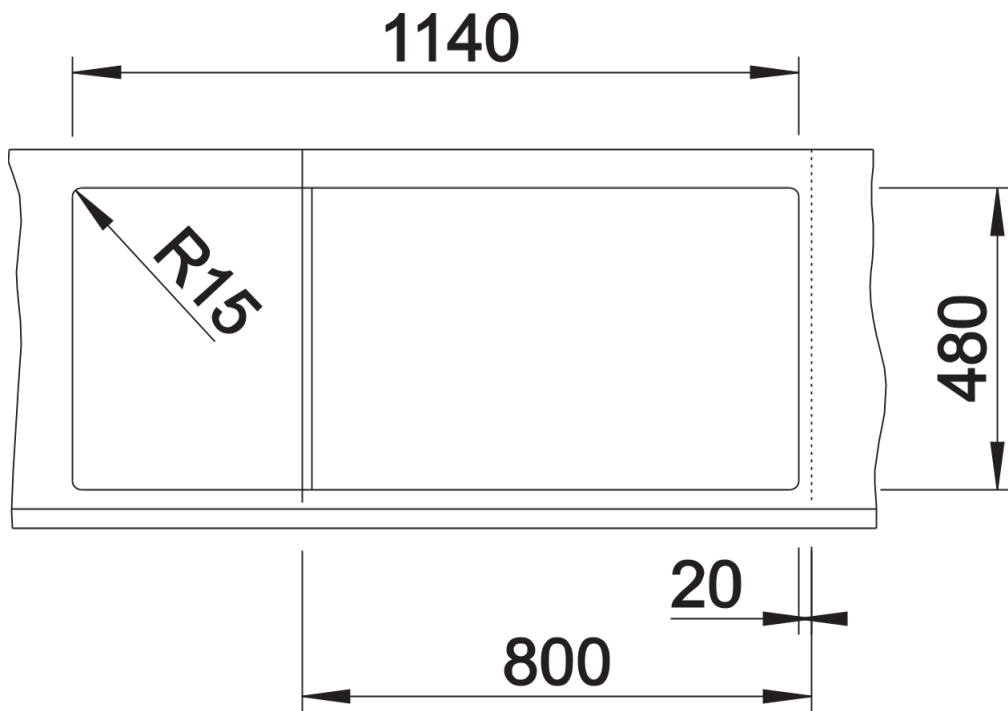

Zakres dostawy

- armatura przelewowo-odpływowa zapewniająca więcej miejsca w szafce
- 2 x korek z sitkiem 3 1/2" InFino ze sterowaniem korkiem automatycznym (pokrętło) do 1 komory

Szczegóły

Widok

Wycięcie

Widok z przodu

Widok z boku