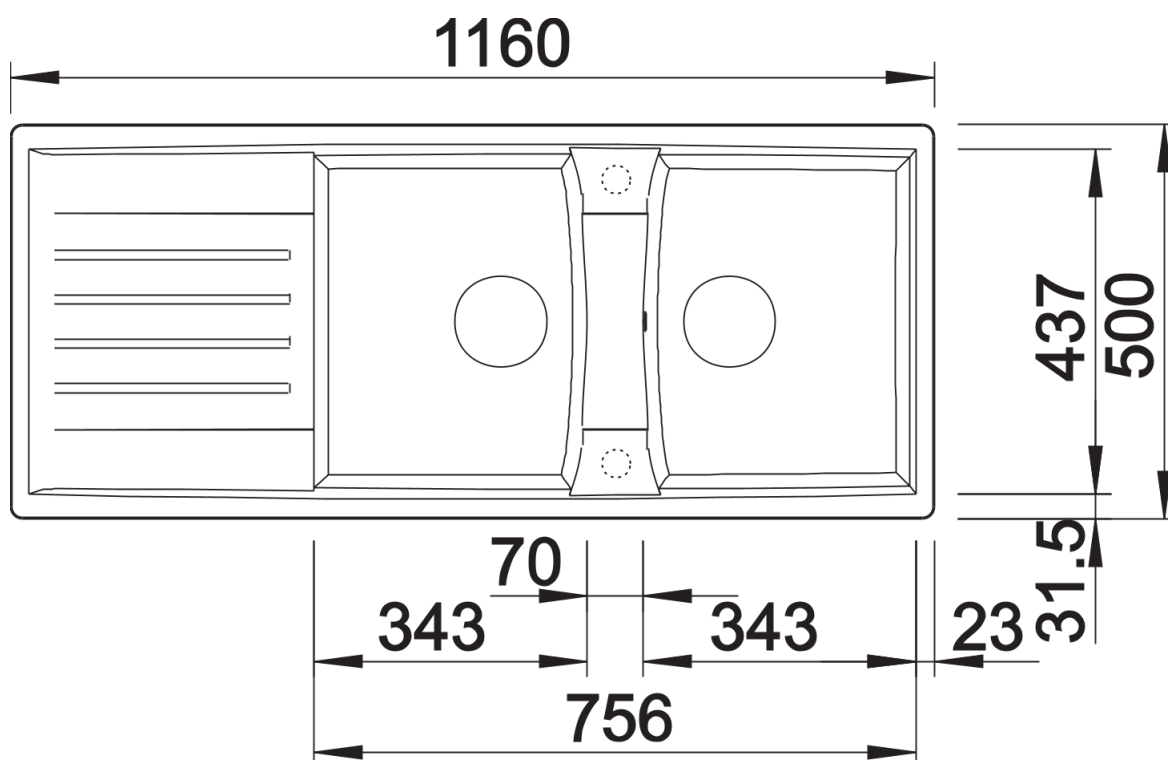

Zakres dostawy

- armatura przelewowo-odpływowa zapewniająca więcej miejsca w szafce
- 2 x korek z sitkiem 3 1/2" InFino ze sterowaniem korkiem automatycznym (pokrętło) do 1 komory

Szczegóły

Widok

Wycięcie

Widok z przodu

Widok z boku