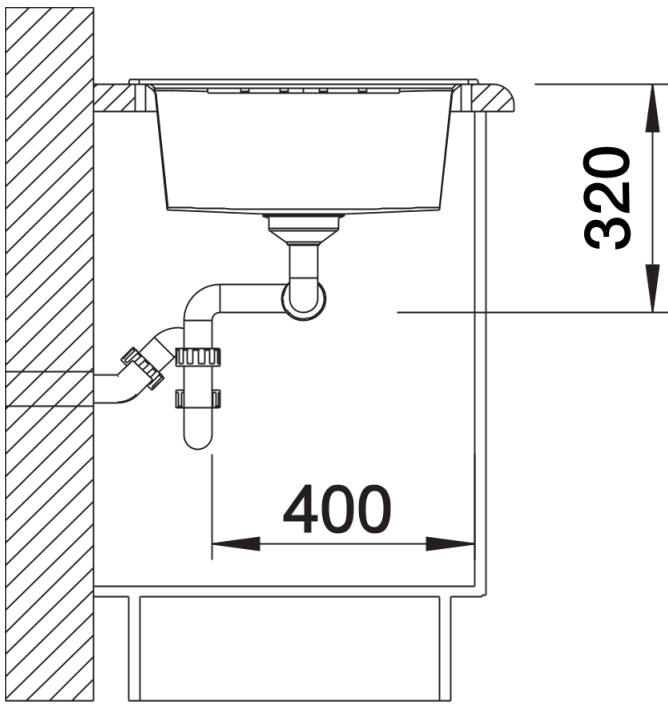

Zakres dostawy

- armatura przelewowo-odpływowa zapewniająca więcej miejsca w szafce
- 2 x korek z sitkiem 3 1/2" InFino ze sterowaniem korkiem automatycznym (pokrętło) do 1 komory

Szczegóły

Widok

Wycięcie

Widok z przodu

Widok z boku