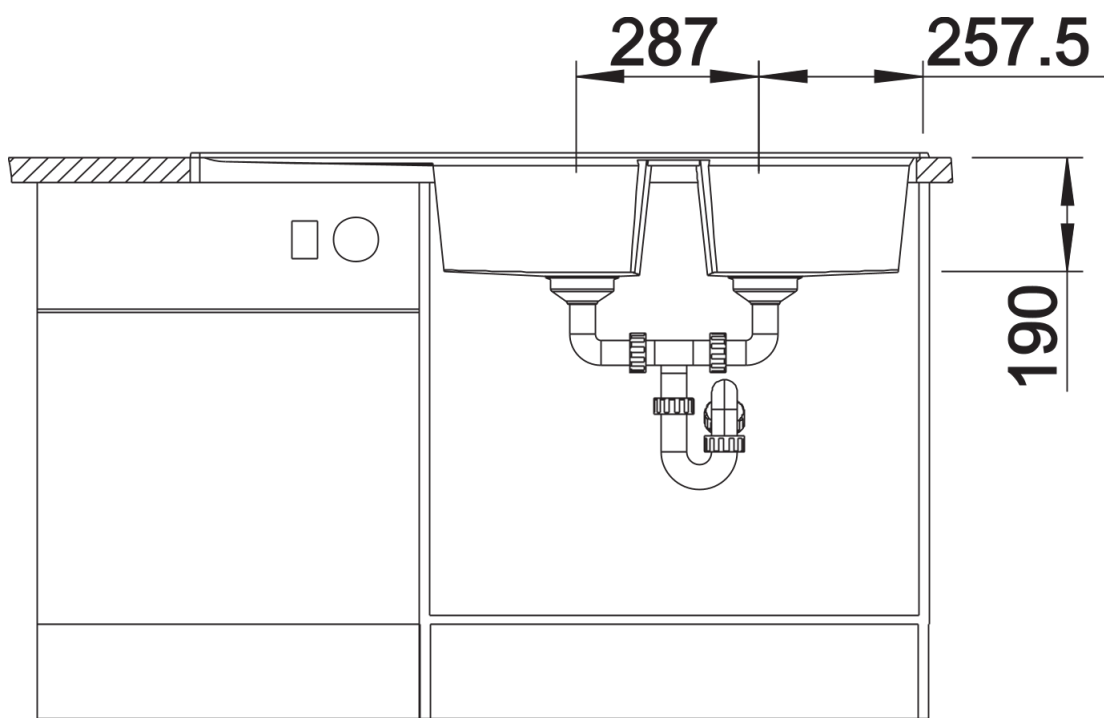

Zakres dostawy

- armatura przelewowo-odpływowa zapewniająca więcej miejsca w szafce
- 2 x korek z sitkiem 3 1/2" InFino ze sterowaniem korkiem automatycznym (pokrętło) do 1 komory

Szczegóły

Widok

Wycięcie

Widok z przodu

Widok z boku