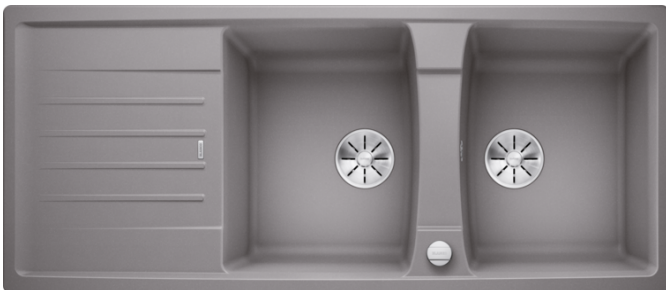

Arkusz danych produktu LEXA 8 S

Nr art. 524972

Zalety

- Nowoczesny zlewozmywak pasujący do każdej kuchni
- Harmonijnie ukształtowane kontury i promienie zaokrąglenia komory
- Przestronne proporcje oraz symetryczna konstrukcja komór zwiększają przyjemność z gotowania
- Elegancka powierzchnia ociekacza z płynnym przejściem do komory
- Wysokiej jakości funkcjonalne wyposażenie: system odpływowy InFino, elegancki i łatwy w utrzymaniu czystości
- Możliwość montażu odwracalnego

Kolory

SILGRANIT alumetalik

Dostępne kolory

czarny
antracyt
szarość skały
alumetalik
biały
jaśmin
tartufo
kawowy

Wskazówki dotyczące planowania

- Do montażu podwieszanego wymagane są specjalne elementy mocujące.

Zakres dostawy

- armatura przelewowo-odpływowa zapewniająca więcej miejsca w szafce
- 2 x korek z sitkiem 3 1/2" InFino ze sterowaniem korkiem automatycznym (pokrętło) do 1 komory

Szczegóły

Widok

Wycięcie