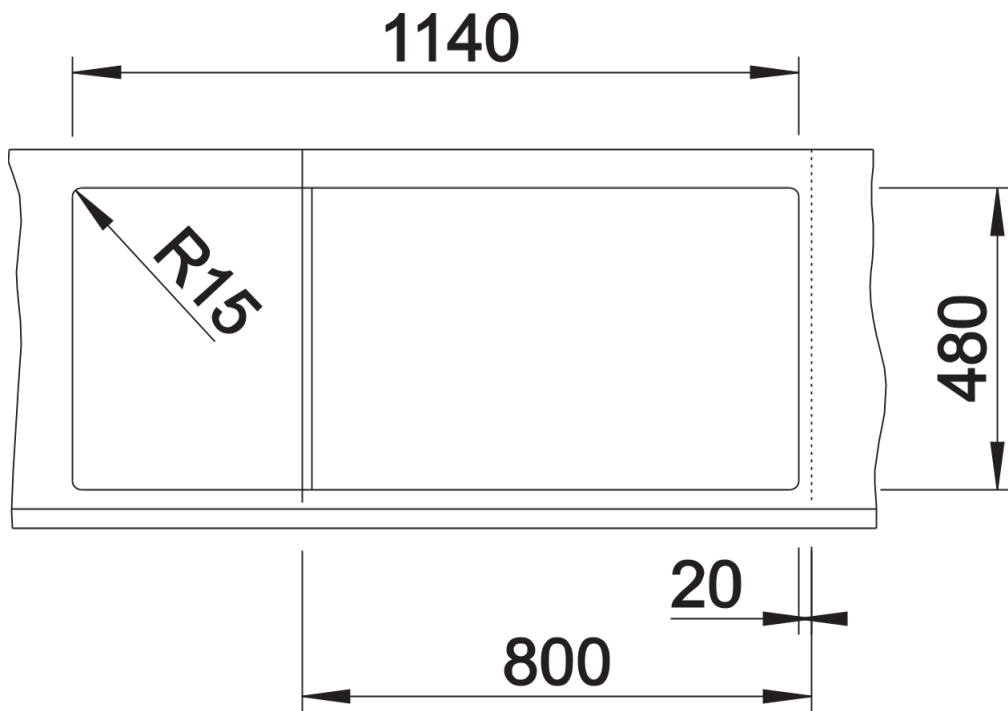

Kolory

SILGRANIT szarość skały

Dostępne kolory

czarny
antracyt
szarość skały
alumetalik
biały
jaśmin
tartufo
kawowy

Zakres dostawy

- armatura przelewowo-odpływowa zapewniająca więcej miejsca w szafce
- 2 x korek z sitkiem 3 ½" InFino

Szczegóły

Widok

Wycięcie

Widok z przodu

Widok z boku