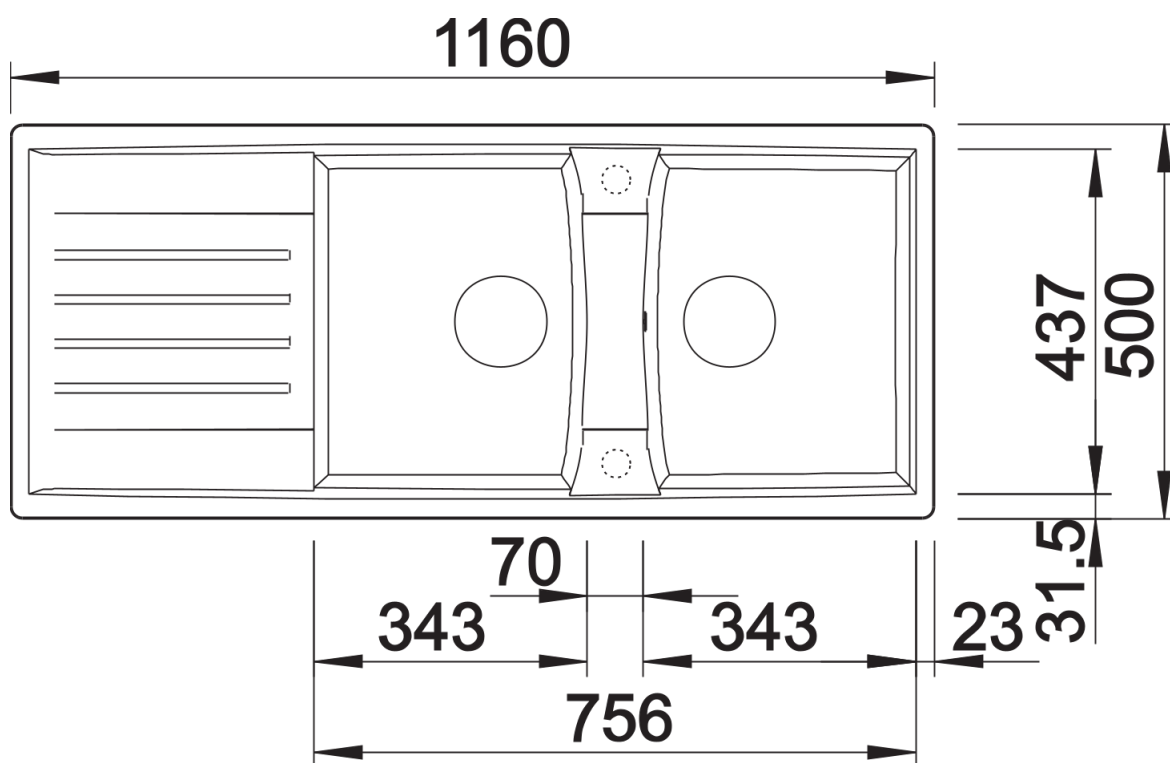

Kolory

SILGRANIT szarość skały

Dostępne kolory

czarny
antracyt
szarość skały
alumetalik
biały
jaśmin
tartufo
kawowy

Zakres dostawy

- armatura przelewowo-odpływowa zapewniająca więcej miejsca w szafce
- 2 x korek z sitkiem 3 ½" InFino

Szczegóły

Widok

Wycięcie

Widok z przodu

Widok z boku