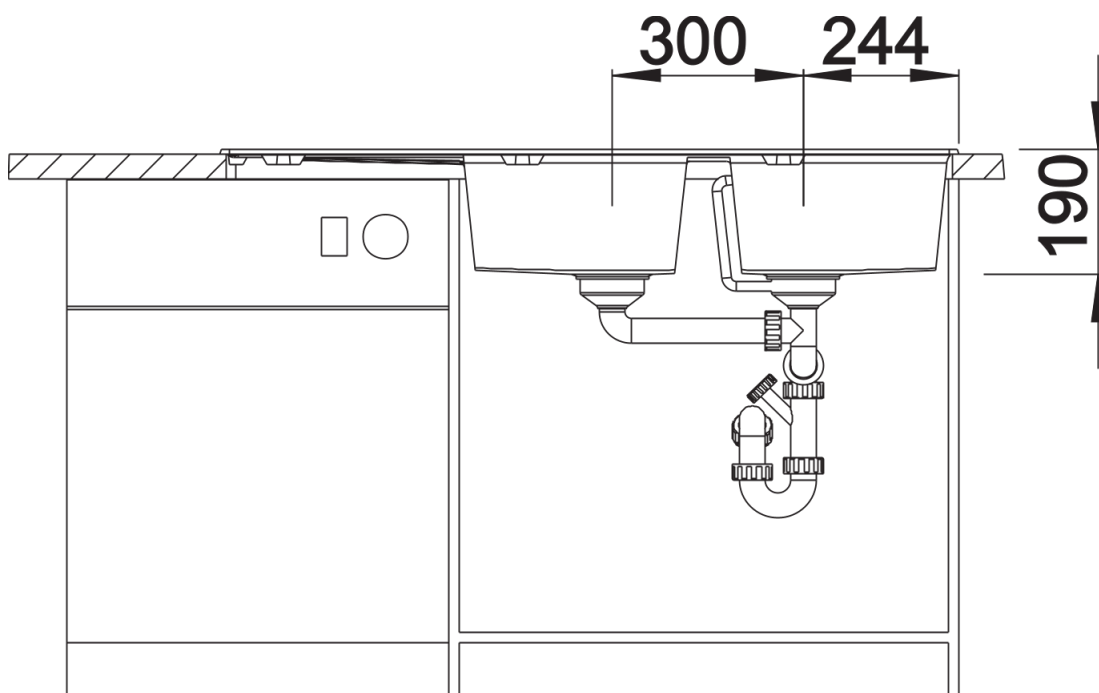

Arkusz danych produktu ZIA 8 S

Nr art. 526027

Zalety

- Nowoczesne wzornictwo o prostych liniach
- Prosty kontur zewnętrzny podkreślony wąskim obramowaniem
- Charakterystyczna listwa na baterię, która powiększa powierzchnię ociekacza
- Dwie pojemne komory z ociekaczem zapewniają komfort pracy
- Klasyczne ułożenie komór do montażu odwracalnego

Szczegóły

Widok

Wycięcie

Widok z przodu

Widok z boku