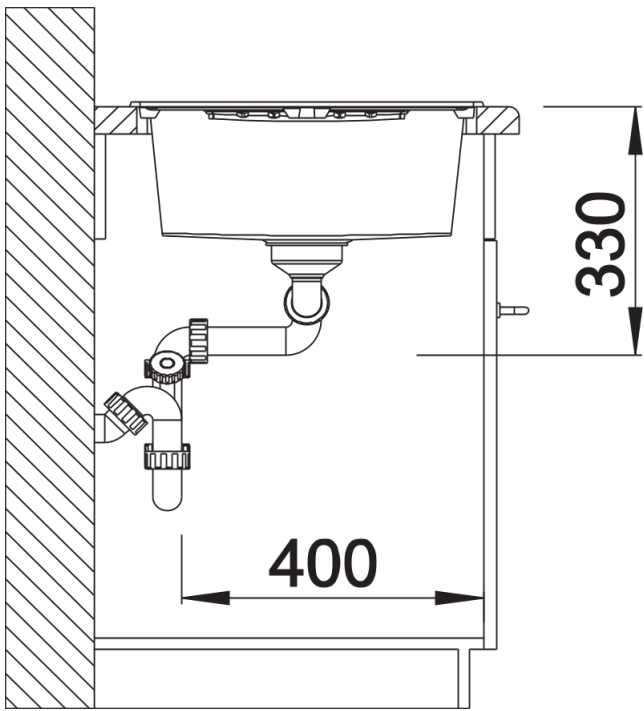

Arkusz danych produktu ZIA 8 S

Nr art. 526027

Zalety

- Nowoczesne wzornictwo o prostych liniach
- Prosty kontur zewnętrzny podkreślony wąskim obramowaniem
- Charakterystyczna listwa na baterię, która powiększa powierzchnię ociekacza
- Dwie pojemne komory z ociekaczem zapewniają komfort pracy
- Klasyczne ułożenie komór do montażu odwracalnego

Szczegóły

Widok

Wycięcie

Widok z przodu

Widok z boku