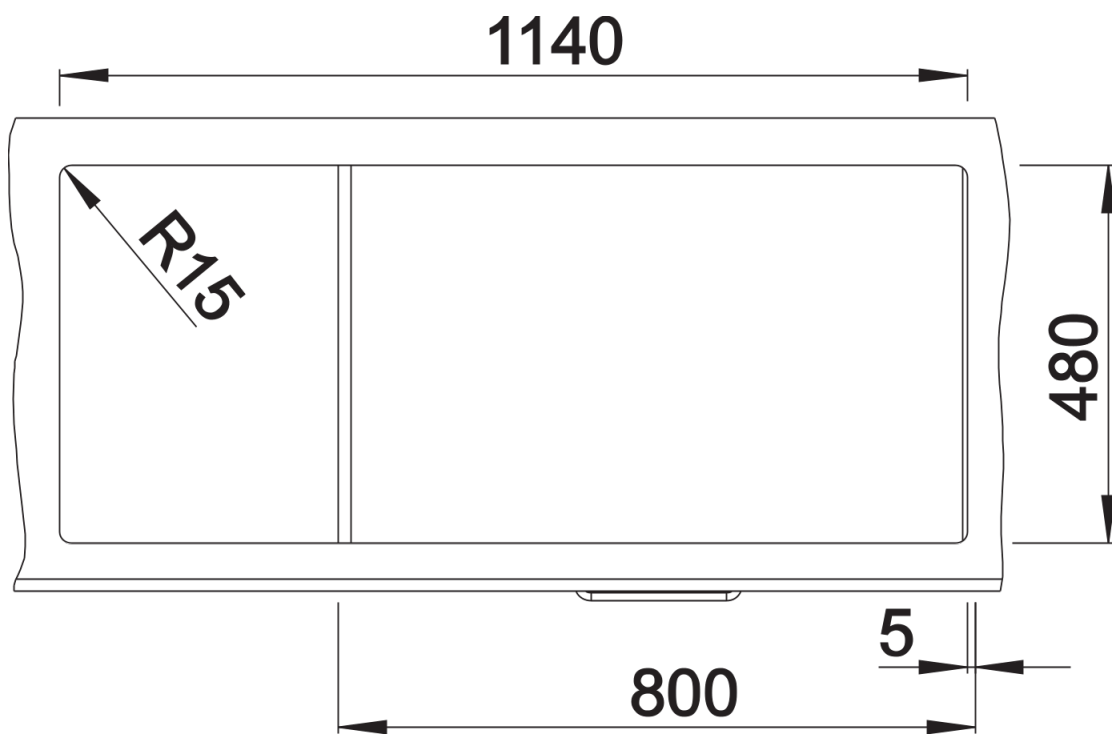

Arkusz danych produktu ZIA 8 S

Nr art. 526027

Zalety

- Nowoczesne wzornictwo o prostych liniach
- Prosty kontur zewnętrzny podkreślony wąskim obramowaniem
- Charakterystyczna listwa na baterię, która powiększa powierzchnię ociekacza
- Dwie pojemne komory z ociekaczem zapewniają komfort pracy
- Klasyczne ułożenie komór do montażu odwracalnego

Kolory

SILGRANIT czarny

Dostępne kolory

czarny
antracyt
alumetalik
biały
jaśmin
szampan
kawowy

Zakres dostawy

- armatura przelewowo-odpływowa zapewniająca więcej miejsca w szafce
- 2 x korek z sitkiem 3 ½"

Szczegóły

Widok

Wycięcie

Widok z przodu

Widok z boku