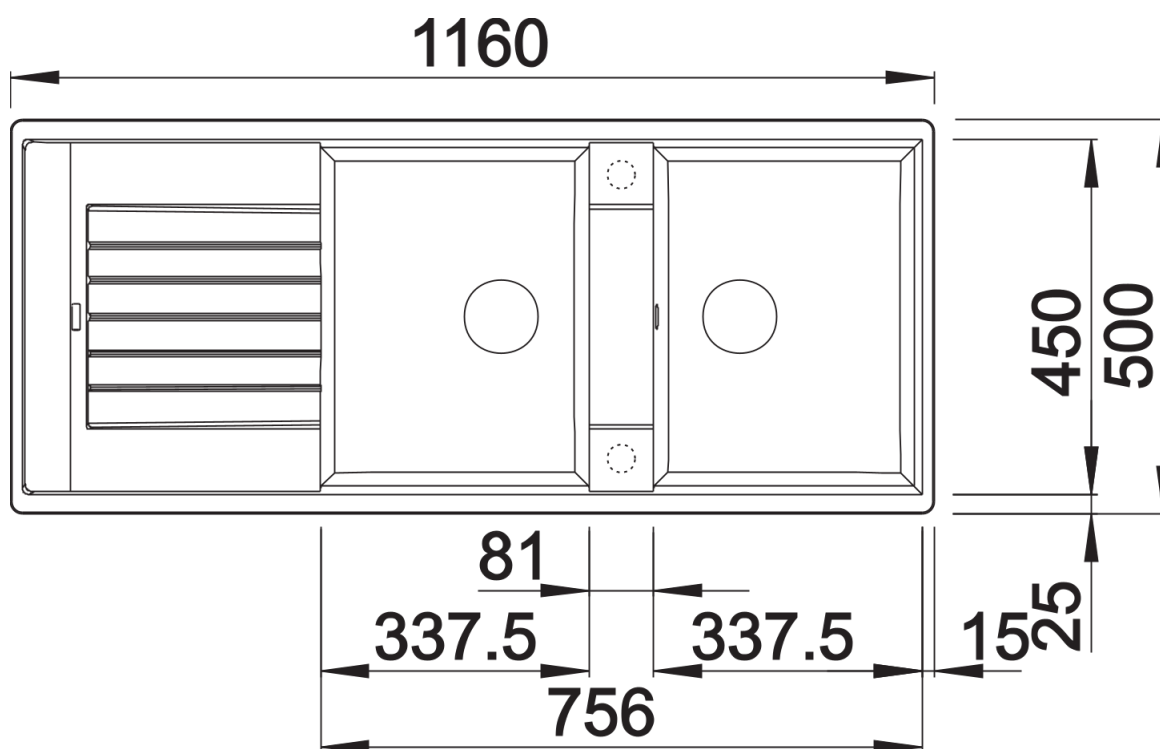

Arkusz danych produktu ZIA 8 S

Nr art. 526027

Zalety

- Nowoczesne wzornictwo o prostych liniach
- Prosty kontur zewnętrzny podkreślony wąskim obramowaniem
- Charakterystyczna listwa na baterię, która powiększa powierzchnię ociekacza
- Dwie pojemne komory z ociekaczem zapewniają komfort pracy
- Klasyczne ułożenie komór do montażu odwracalnego

Szczegóły

Widok

Wycięcie

Widok z przodu

Widok z boku