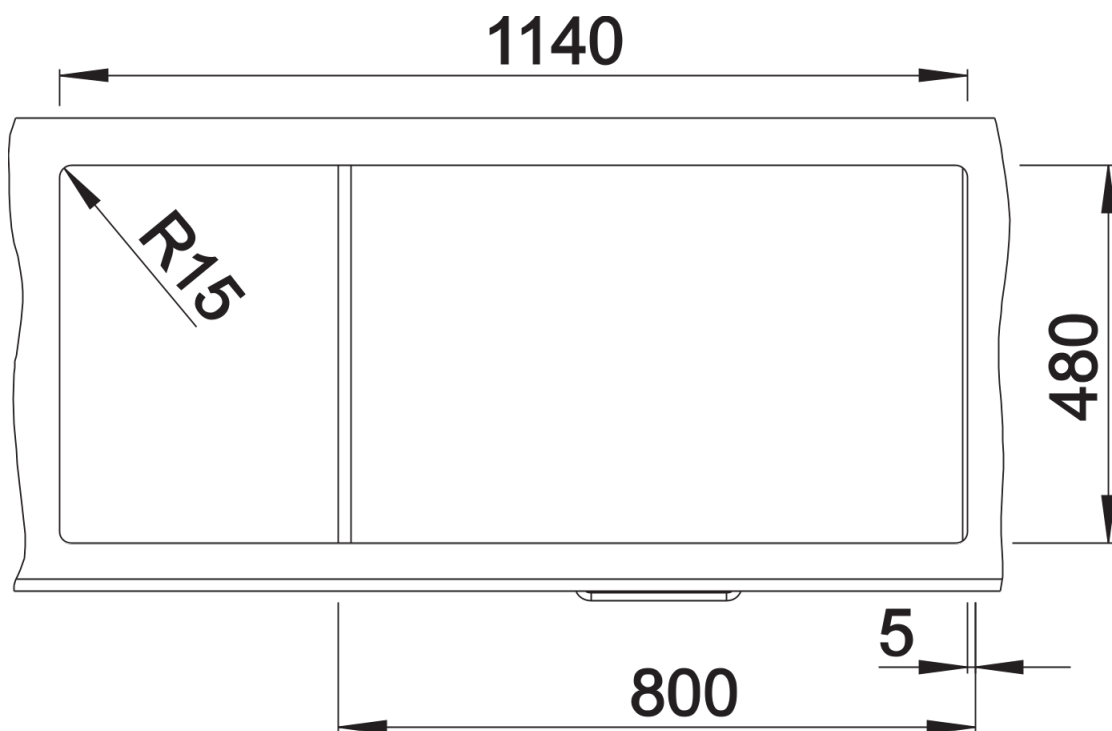

Arkusz danych produktu ZIA 8 S

Nr art. 515605

Zalety

- Nowoczesne wzornictwo o prostych liniach
- Prosty kontur zewnętrzny podkreślony wąskim obramowaniem
- Charakterystyczna listwa na baterię, która powiększa powierzchnię ociekacza
- Dwie pojemne komory z ociekaczem zapewniają komfort pracy
- Klasyczne ułożenie komór do montażu odwracalnego

Kolory

SILGRANIT antracyt

Dostępne kolory

czarny
antracyt
alumetalik
biały
jaśmin
szampan
kawowy

Zakres dostawy

- armatura przelewowo-odpływowa zapewniająca więcej miejsca w szafce
- 2 x korek z sitkiem 3 ½"

Szczegóły

Widok

Wycięcie

Widok z przodu

Widok z boku