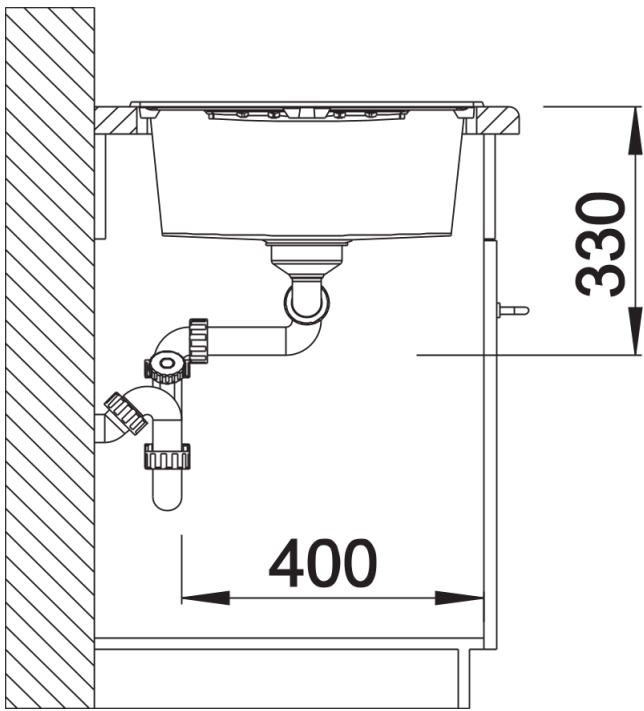

Arkusz danych produktu ZIA 8 S

Nr art. 515605

Zalety

- Nowoczesne wzornictwo o prostych liniach
- Prosty kontur zewnętrzny podkreślony wąskim obramowaniem
- Charakterystyczna listwa na baterię, która powiększa powierzchnię ociekacza
- Dwie pojemne komory z ociekaczem zapewniają komfort pracy
- Klasyczne ułożenie komór do montażu odwracalnego

Szczegóły

Widok

Wycięcie

Widok z przodu

Widok z boku