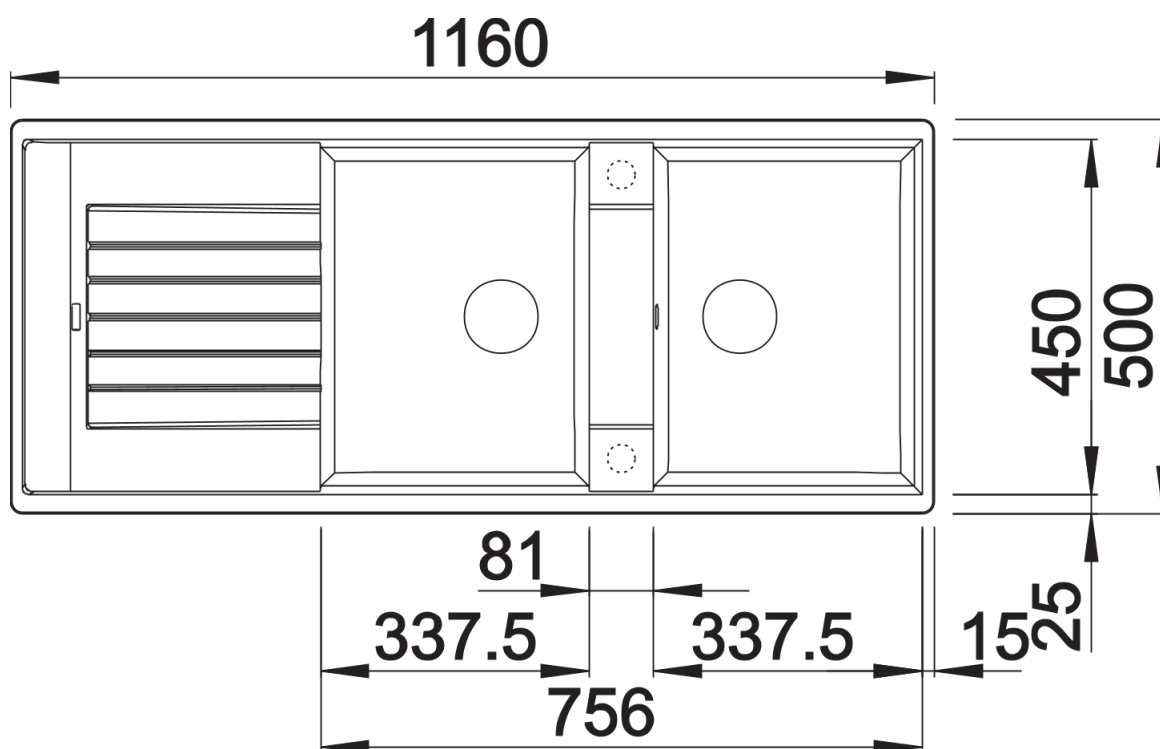

Arkusz danych produktu ZIA 8 S

Nr art. 515605

Zalety

- Nowoczesne wzornictwo o prostych liniach
- Prosty kontur zewnętrzny podkreślony wąskim obramowaniem
- Charakterystyczna listwa na baterię, która powiększa powierzchnię ociekacza
- Dwie pojemne komory z ociekaczem zapewniają komfort pracy
- Klasyczne ułożenie komór do montażu odwracalnego

Szczegóły

Widok

Wycięcie

Widok z przodu

Widok z boku