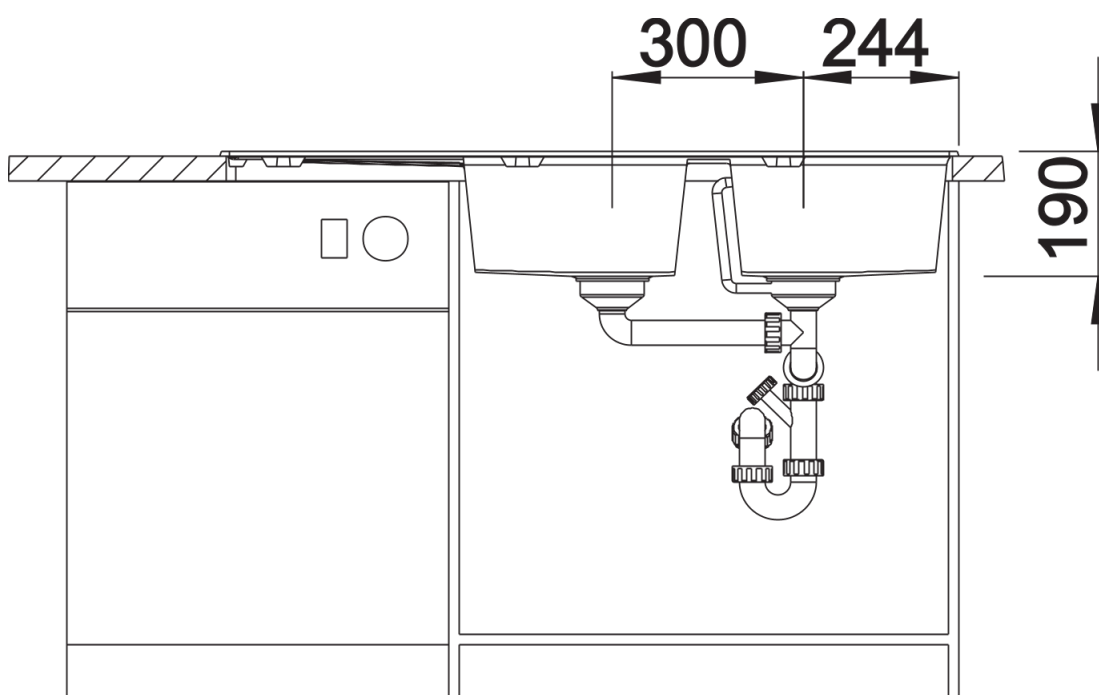

Arkusz danych produktu ZIA 8 S

Nr art. 515605

Zalety

- Nowoczesne wzornictwo o prostych liniach
- Prosty kontur zewnętrzny podkreślony wąskim obramowaniem
- Charakterystyczna listwa na baterię, która powiększa powierzchnię ociekacza
- Dwie pojemne komory z ociekaczem zapewniają komfort pracy
- Klasyczne ułożenie komór do montażu odwracalnego

Szczegóły

Widok

Wycięcie

Widok z przodu

Widok z boku