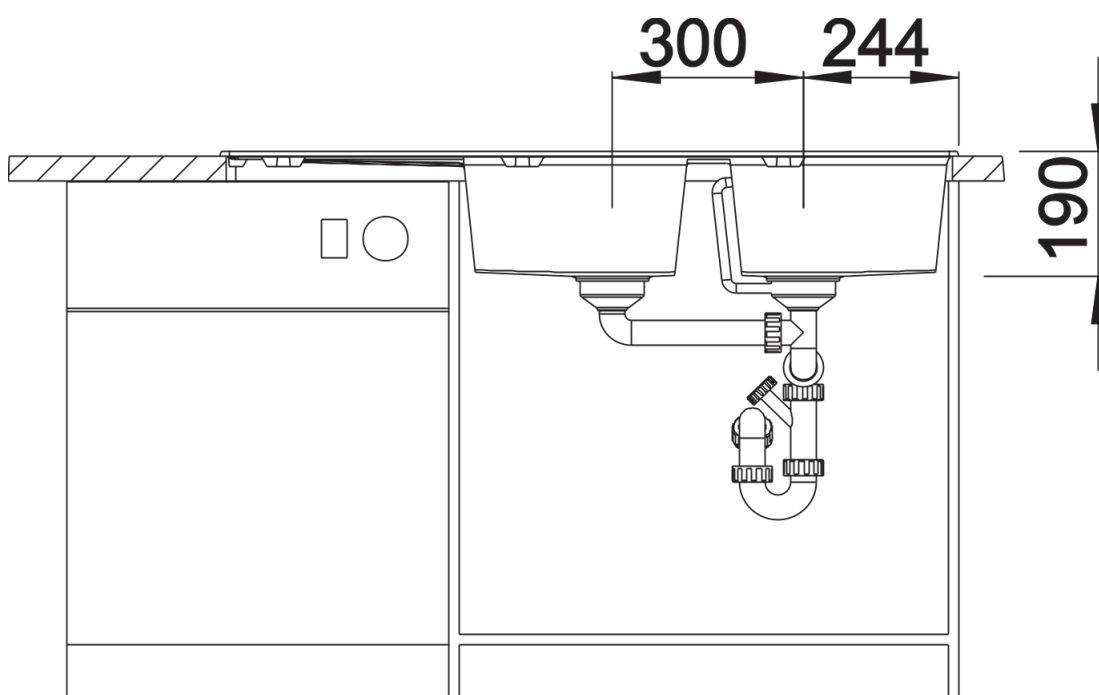

Arkusz danych produktu ZIA 8 S

Nr art. 515602

Zalety

- Nowoczesne wzornictwo o prostych liniach
- Prosty kontur zewnętrzny podkreślony wąskim obramowaniem
- Charakterystyczna listwa na baterię, która powiększa powierzchnię ociekacza
- Dwie pojemne komory z ociekaczem zapewniają komfort pracy
- Klasyczne ułożenie komór do montażu odwracalnego

Szczegóły

Widok

Wycięcie

Widok z przodu

Widok z boku