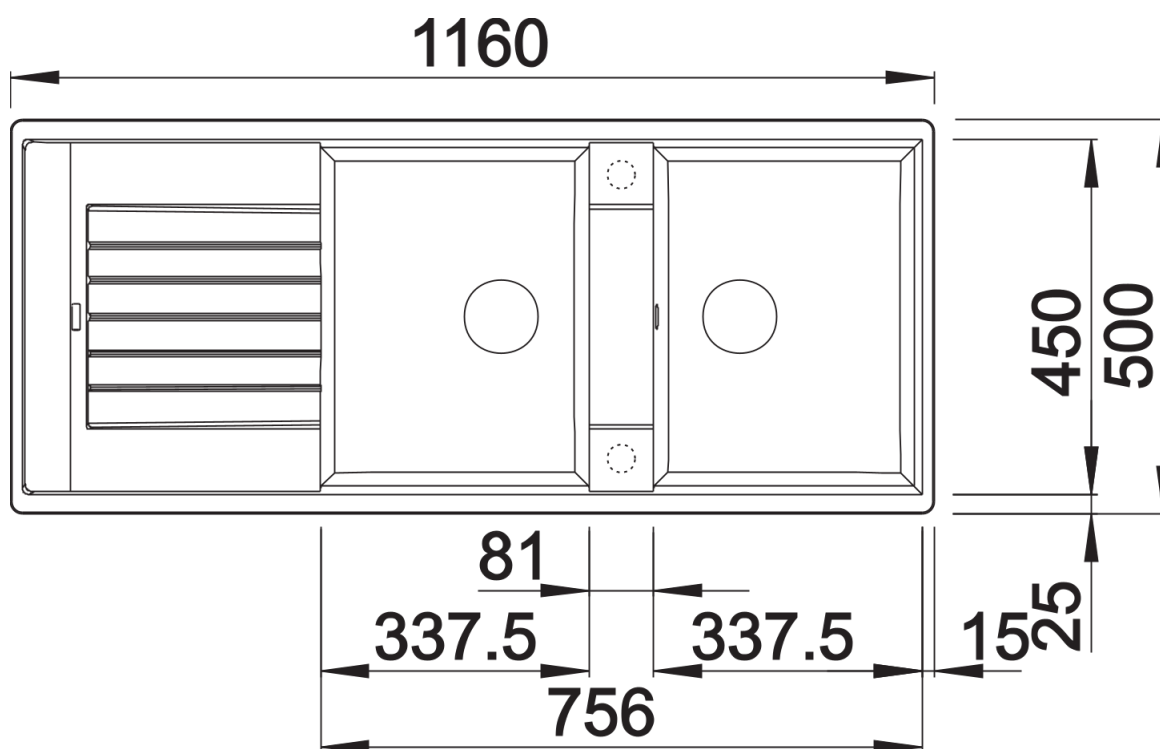

Arkusz danych produktu ZIA 8 S

Nr art. 515602

Zalety

- Nowoczesne wzornictwo o prostych liniach
- Prosty kontur zewnętrzny podkreślony wąskim obramowaniem
- Charakterystyczna listwa na baterię, która powiększa powierzchnię ociekacza
- Dwie pojemne komory z ociekaczem zapewniają komfort pracy
- Klasyczne ułożenie komór do montażu odwracalnego

Szczegóły

Widok

Wycięcie

Widok z przodu

Widok z boku