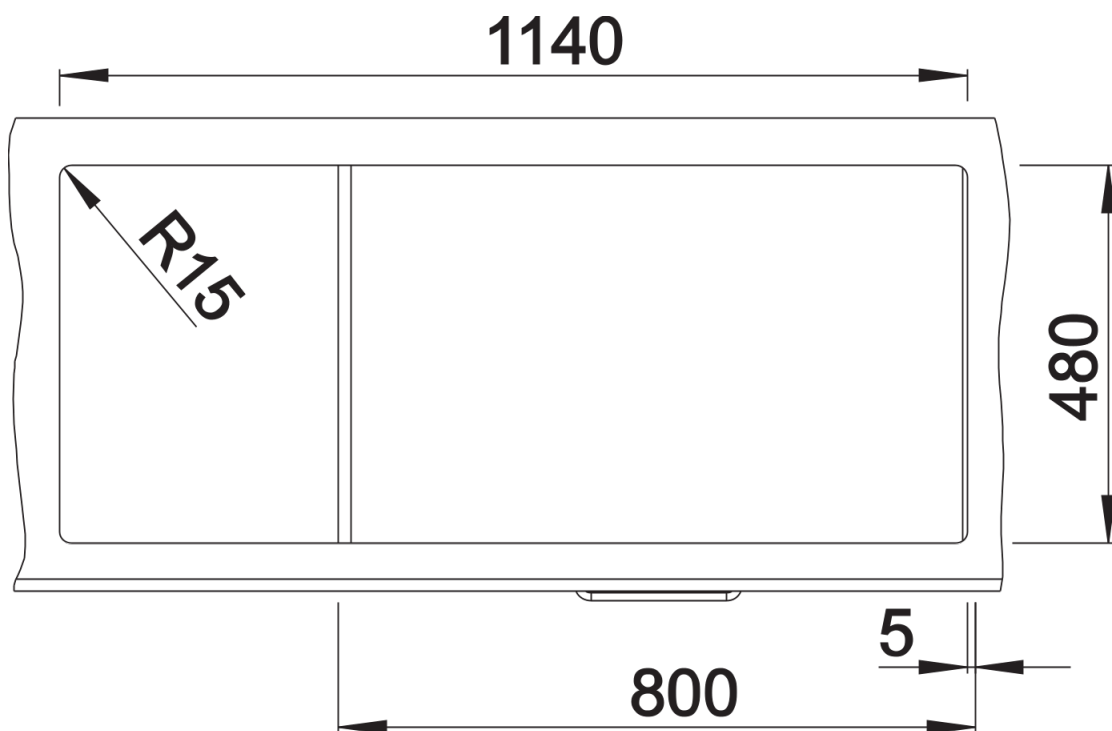

Arkusz danych produktu ZIA 8 S

Nr art. 515602

Zalety

- Nowoczesne wzornictwo o prostych liniach
- Prosty kontur zewnętrzny podkreślony wąskim obramowaniem
- Charakterystyczna listwa na baterię, która powiększa powierzchnię ociekacza
- Dwie pojemne komory z ociekaczem zapewniają komfort pracy
- Klasyczne ułożenie komór do montażu odwracalnego

Kolory

SILGRANIT kawowy

Dostępne kolory

czarny
antracyt
alumetalik
biały
jaśmin
szampan
kawowy

Zakres dostawy

- armatura przelewowo-odpływowa zapewniająca więcej miejsca w szafce
- 2 x korek z sitkiem 3 ½"

Szczegóły

Widok

Wycięcie

Widok z przodu

Widok z boku