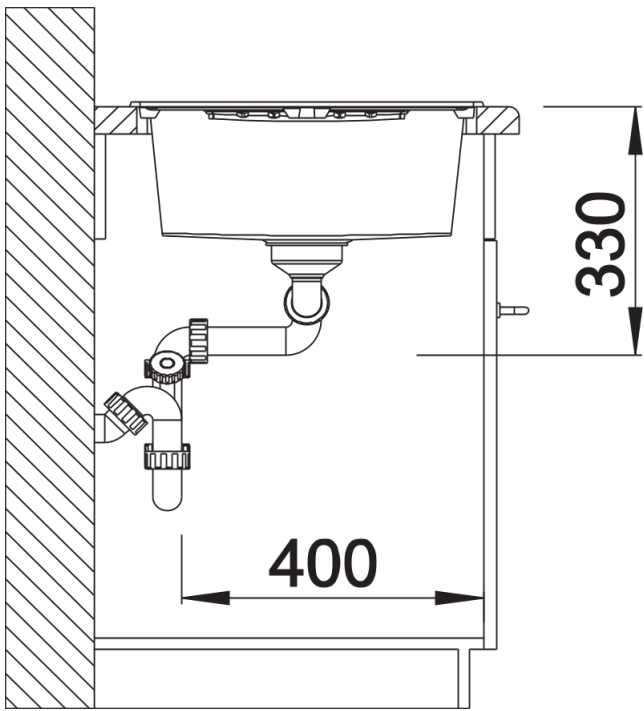

Arkusz danych produktu ZIA 8 S

Nr art. 515602

Zalety

- Nowoczesne wzornictwo o prostych liniach
- Prosty kontur zewnętrzny podkreślony wąskim obramowaniem
- Charakterystyczna listwa na baterię, która powiększa powierzchnię ociekacza
- Dwie pojemne komory z ociekaczem zapewniają komfort pracy
- Klasyczne ułożenie komór do montażu odwracalnego

Szczegóły

Widok

Wycięcie

Widok z przodu

Widok z boku