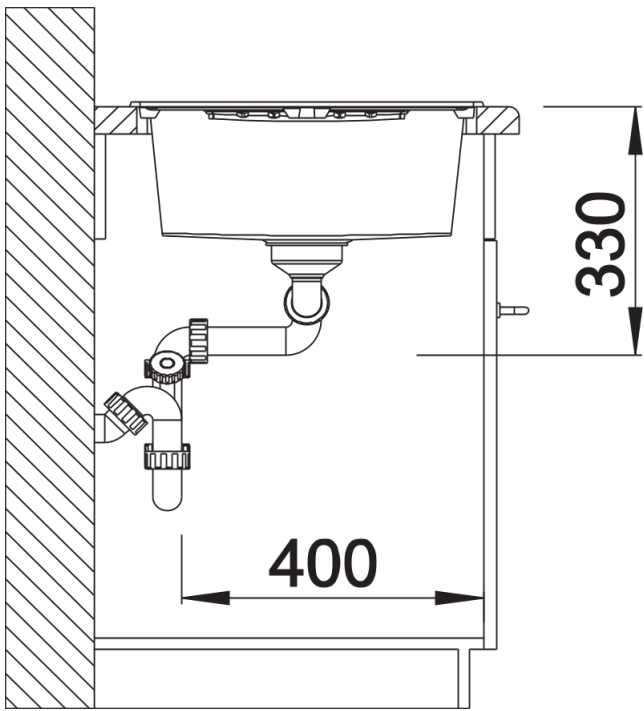

## Zakres dostawy

---

- armatura przelewowo-odpływowa zapewniająca więcej miejsca w szafce
- 2 x korek z sitkiem 3 ½"

## Szczegóły

---

Widok

Wycięcie

Widok z przodu

Widok z boku