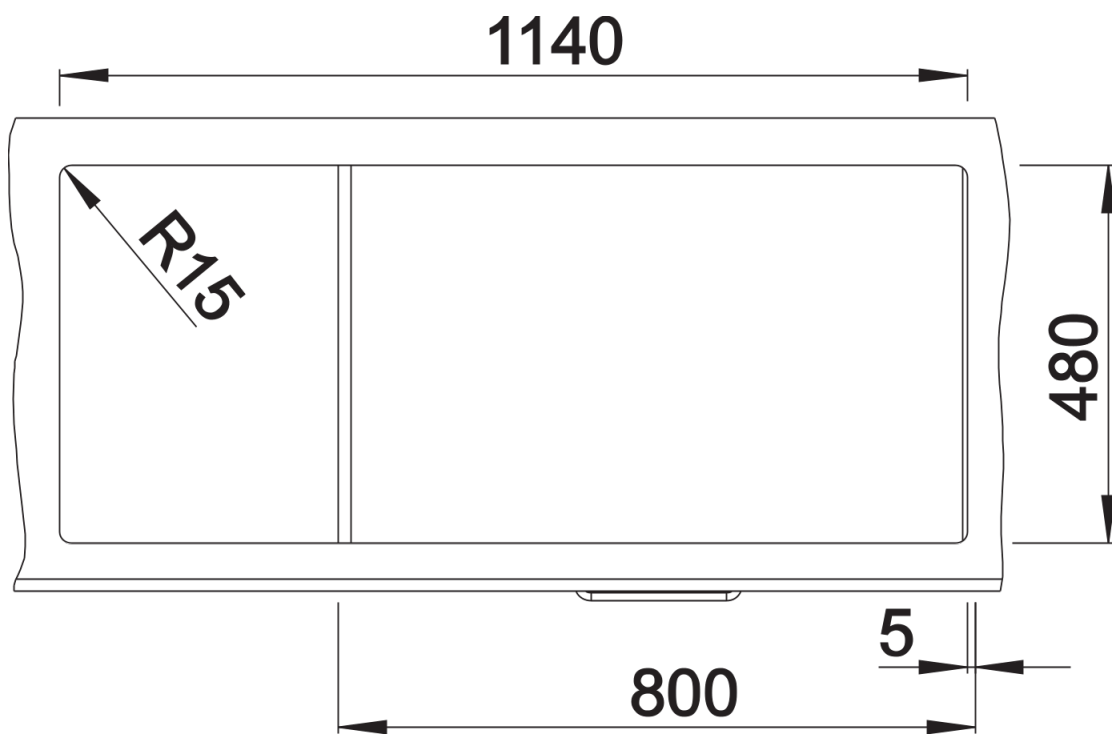

## Zakres dostawy

---

- armatura przelewowo-odpływowa zapewniająca więcej miejsca w szafce
- 2 x korek z sitkiem 3 ½"

## Szczegóły

---

Widok

Wycięcie

Widok z przodu

Widok z boku