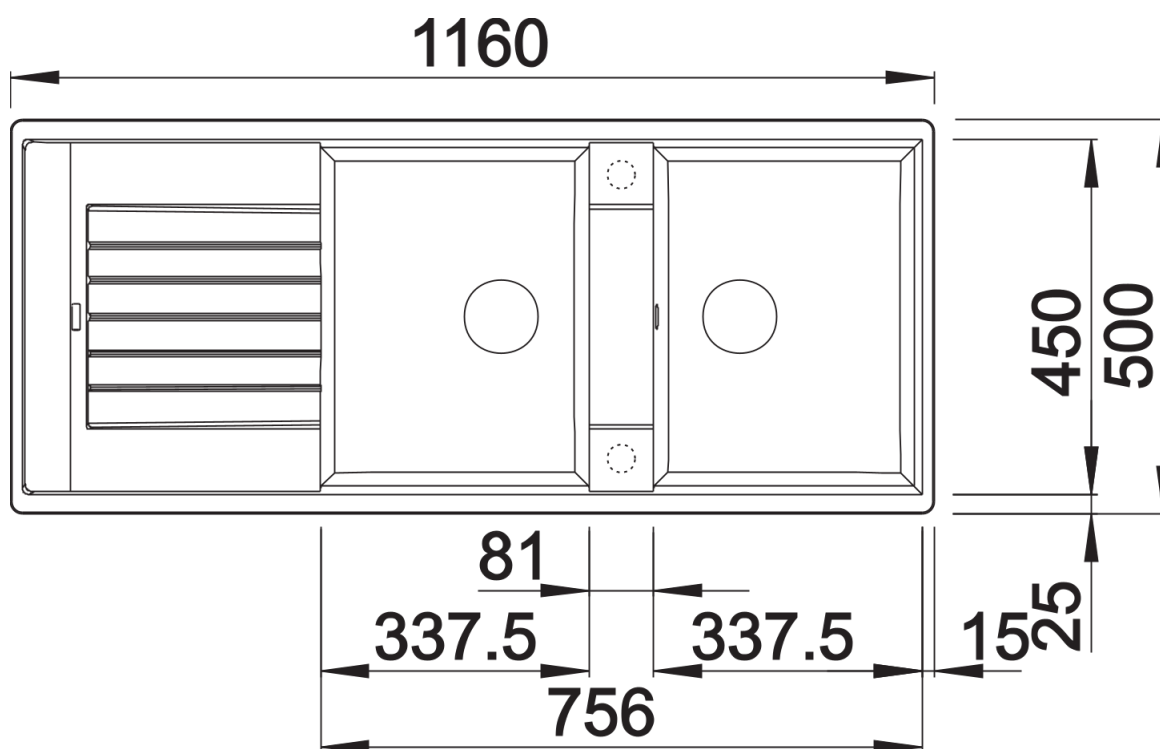

## Zakres dostawy

---

- armatura przelewowo-odpływowa zapewniająca więcej miejsca w szafce
- 2 x korek z sitkiem 3 ½"

## Szczegóły

---

Widok

Wycięcie

Widok z przodu

Widok z boku