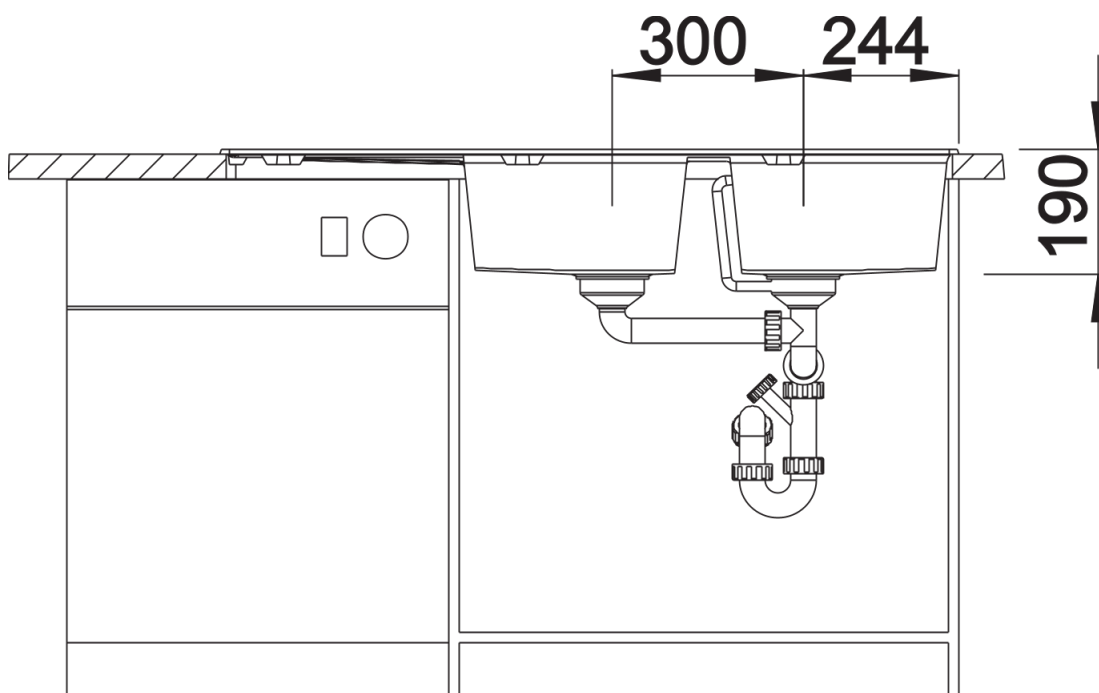

## Zakres dostawy

---

- armatura przelewowo-odpływowa zapewniająca więcej miejsca w szafce
- 2 x korek z sitkiem 3 ½"

## Szczegóły

---

Widok

Wycięcie

Widok z przodu

Widok z boku