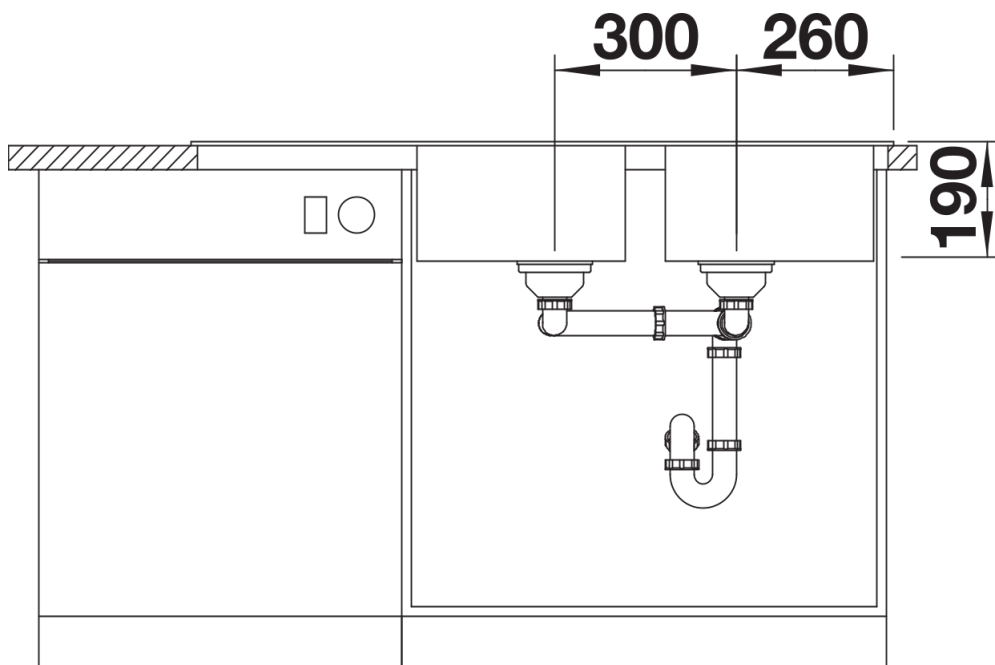

Arkusz danych produktu SONA 8 S

Nr art. 519706

Zalety

- Nowoczesna, oryginalna forma
- Dwie jednakowe, obszerne komory zapewniają wysoki komfort podczas zmywania naczyń
- Przelew umieszczony na listwie pomiędzy komorami
- Przestronna, charakterystycznie wyprofilowana listwa na baterię
- Zlewozmywak przeznaczony do szafek o szerokości 80 cm
- Możliwość montażu odwracalnego

Kolory

SILGRANIT kawowy

Dostępne kolory

czarny
antracyt
szarość skały
alumetalik
biały
jaśmin
tartufo
kawowy

Zakres dostawy

- armatura przelewowo-odpływowa zapewniająca więcej miejsca w szafce
- 2 x korek z sitkiem 3 ½"

Szczegóły

Widok

Wycięcie

Widok z przodu

Widok z boku