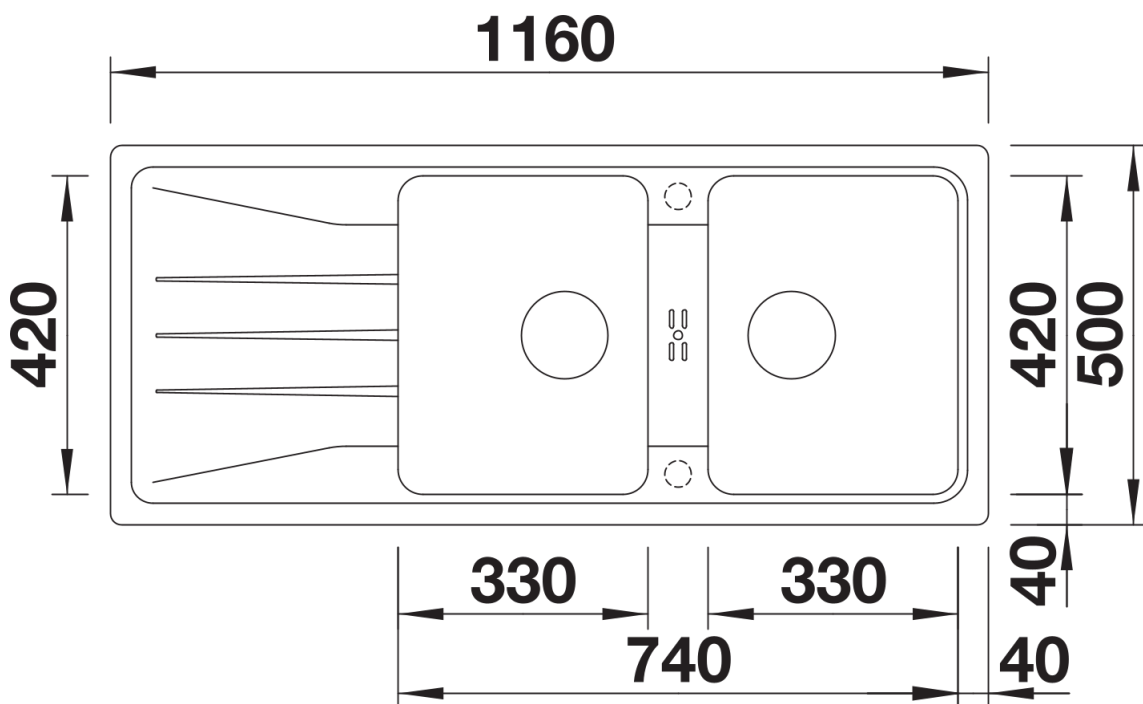

Arkusz danych produktu SONA 8 S

Nr art. 519706

Zalety

- Nowoczesna, oryginalna forma
- Dwie jednakowe, obszerne komory zapewniają wysoki komfort podczas zmywania naczyń
- Przelew umieszczony na listwie pomiędzy komorami
- Przestronna, charakterystycznie wyprofilowana listwa na baterię
- Zlewozmywak przeznaczony do szafek o szerokości 80 cm
- Możliwość montażu odwracalnego

Kolory

SILGRANIT kawowy

Dostępne kolory

czarny
antracyt
szarość skały
alumetalik
biały
jaśmin
tartufo
kawowy

Zakres dostawy

- armatura przelewowo-odpływowa zapewniająca więcej miejsca w szafce
- 2 x korek z sitkiem 3 ½"

Szczegóły

Widok

Wycięcie

Widok z przodu

Widok z boku