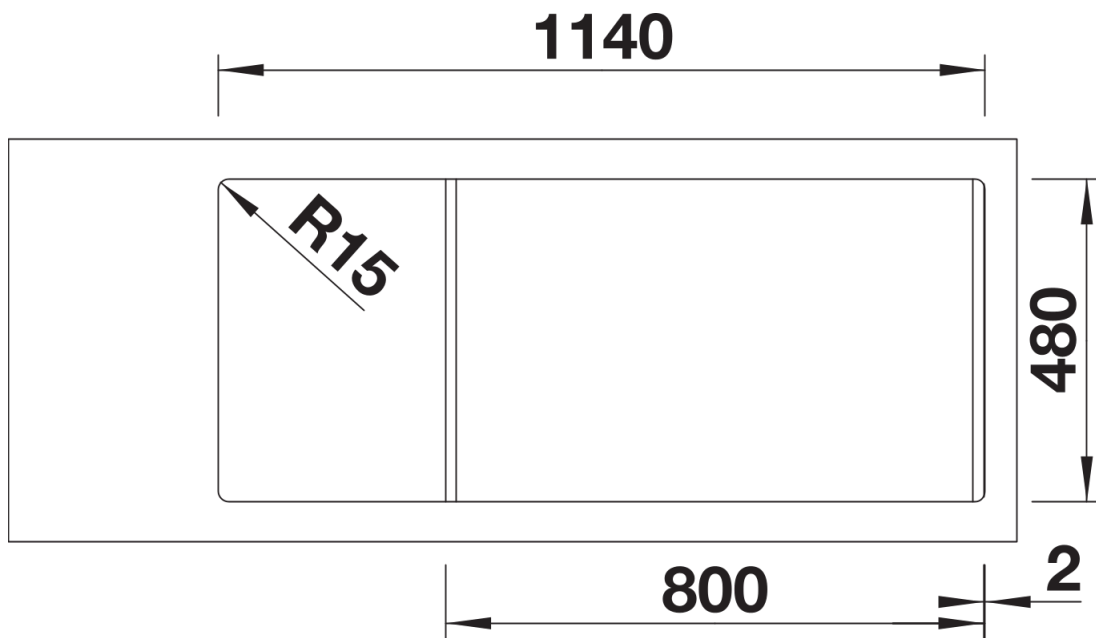

Arkusz danych produktu SONA 8 S

Nr art. 519706

Zalety

- Nowoczesna, oryginalna forma
- Dwie jednakowe, obszerne komory zapewniają wysoki komfort podczas zmywania naczyń
- Przelew umieszczony na listwie pomiędzy komorami
- Przestronna, charakterystycznie wyprofilowana listwa na baterię
- Zlewozmywak przeznaczony do szafek o szerokości 80 cm
- Możliwość montażu odwracalnego

Kolory

SILGRANIT kawowy

Dostępne kolory

czarny
antracyt
szarość skały
alumetalik
biały
jaśmin
tartufo
kawowy

Zakres dostawy

- armatura przelewowo-odpływowa zapewniająca więcej miejsca w szafce
- 2 x korek z sitkiem 3 ½"

Szczegóły

Widok

Wycięcie

Widok z przodu

Widok z boku