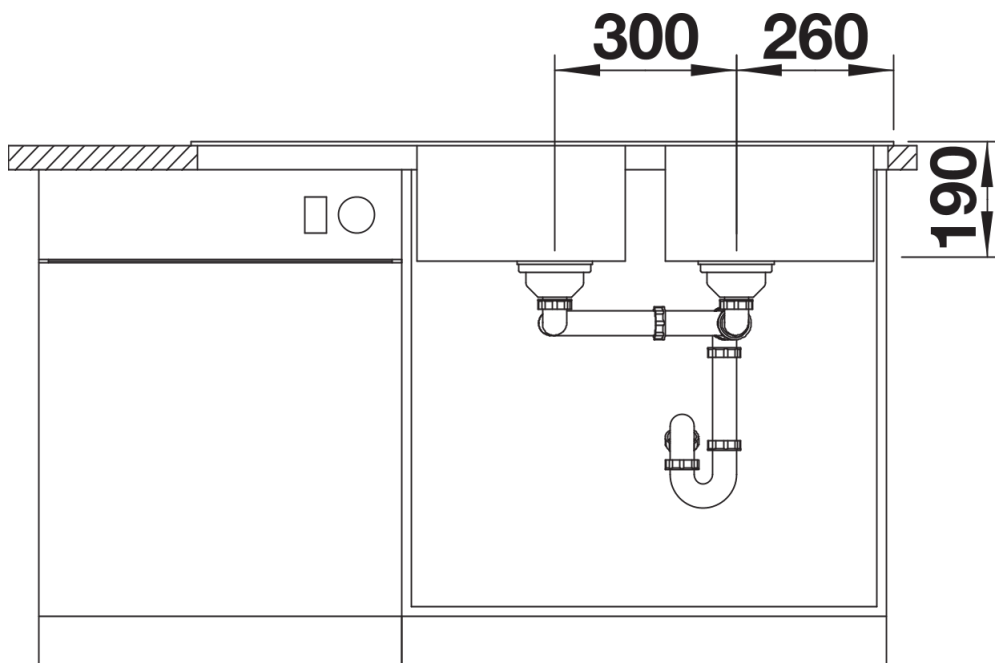

Arkusz danych produktu SONA 8 S

Nr art. 519705

Zalety

- Nowoczesna, oryginalna forma
- Dwie jednakowe, obszerne komory zapewniają wysoki komfort podczas zmywania naczyń
- Przelew umieszczony na listwie pomiędzy komorami
- Przestronna, charakterystycznie wyprofilowana listwa na baterię
- Zlewozmywak przeznaczony do szafek o szerokości 80 cm
- Możliwość montażu odwracalnego

Szczegóły

Widok

Wycięcie

Widok z przodu

Widok z boku