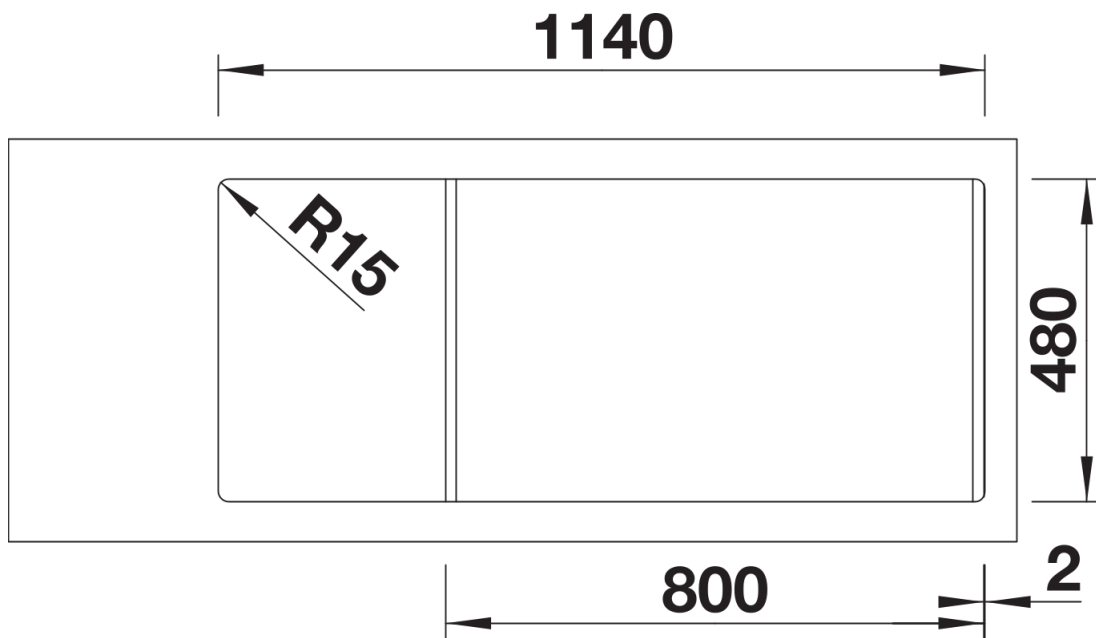

Arkusz danych produktu SONA 8 S

Nr art. 519705

Zalety

- Nowoczesna, oryginalna forma
- Dwie jednakowe, obszerne komory zapewniają wysoki komfort podczas zmywania naczyń
- Przelew umieszczony na listwie pomiędzy komorami
- Przestronna, charakterystycznie wyprofilowana listwa na baterię
- Zlewozmywak przeznaczony do szafek o szerokości 80 cm
- Możliwość montażu odwracalnego

Szczegóły

Widok

Wycięcie

Widok z przodu

Widok z boku