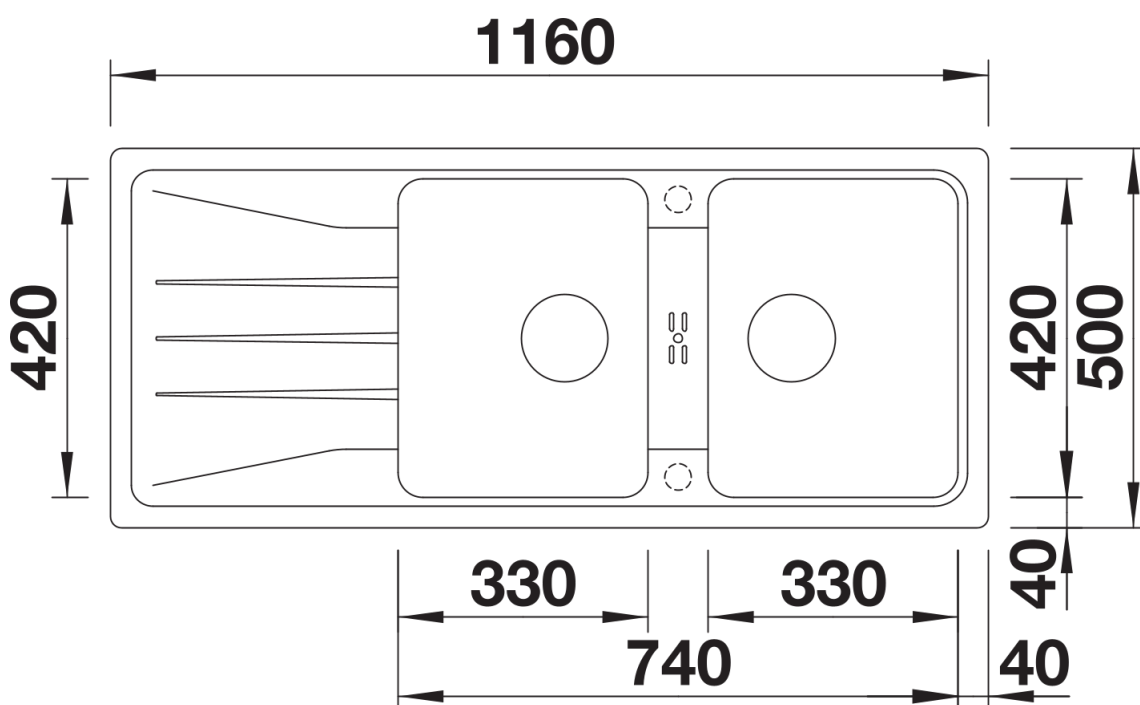

Arkusz danych produktu SONA 8 S

Nr art. 519705

Zalety

- Nowoczesna, oryginalna forma
- Dwie jednakowe, obszerne komory zapewniają wysoki komfort podczas zmywania naczyń
- Przelew umieszczony na listwie pomiędzy komorami
- Przestronna, charakterystycznie wyprofilowana listwa na baterię
- Zlewozmywak przeznaczony do szafek o szerokości 80 cm
- Możliwość montażu odwracalnego

Szczegóły

Widok

Wycięcie

Widok z przodu

Widok z boku