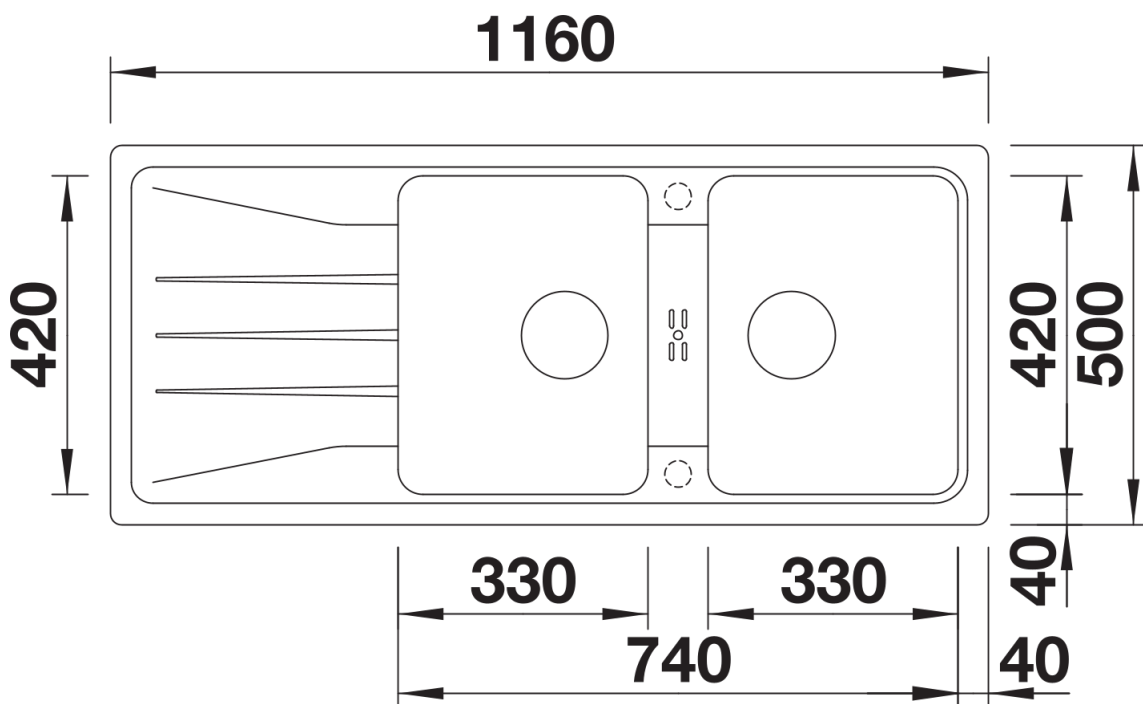

Arkusz danych produktu SONA 8 S

Nr art. 519701

Zalety

- Nowoczesna, oryginalna forma
- Dwie jednakowe, obszerne komory zapewniają wysoki komfort podczas zmywania naczyń
- Przelew umieszczony na listwie pomiędzy komorami
- Przestronna, charakterystycznie wyprofilowana listwa na baterię
- Zlewozmywak przeznaczony do szafek o szerokości 80 cm
- Możliwość montażu odwracalnego

Kolory

SILGRANIT biały

Dostępne kolory

czarny
antracyt
szarość skały
alumetalik
biały
jaśmin
tartufo
kawowy

Zakres dostawy

- armatura przelewowo-odpływowa zapewniająca więcej miejsca w szafce
- 2 x korek z sitkiem 3 ½"

Szczegóły

Widok

Wycięcie

Widok z przodu

Widok z boku