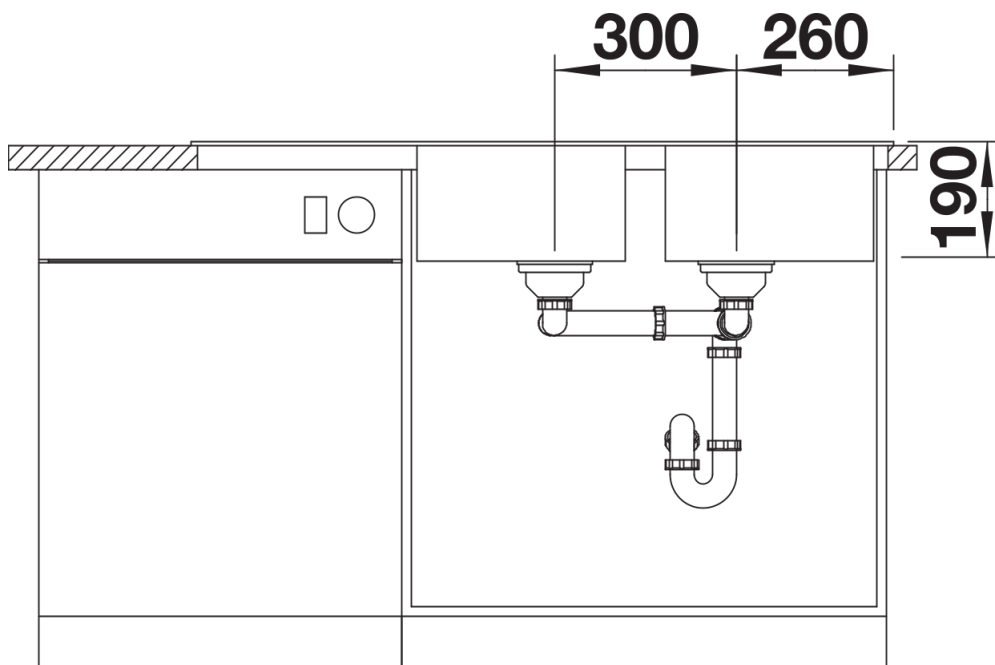

Arkusz danych produktu SONA 8 S

Nr art. 519701

Zalety

- Nowoczesna, oryginalna forma
- Dwie jednakowe, obszerne komory zapewniają wysoki komfort podczas zmywania naczyń
- Przelew umieszczony na listwie pomiędzy komorami
- Przestronna, charakterystycznie wyprofilowana listwa na baterię
- Zlewozmywak przeznaczony do szafek o szerokości 80 cm
- Możliwość montażu odwracalnego

Kolory

SILGRANIT biały

Dostępne kolory

czarny
antracyt
szarość skały
alumetalik
biały
jaśmin
tartufo
kawowy

Zakres dostawy

- armatura przelewowo-odpływowa zapewniająca więcej miejsca w szafce
- 2 x korek z sitkiem 3 ½"

Szczegóły

Widok

Wycięcie

Widok z przodu

Widok z boku