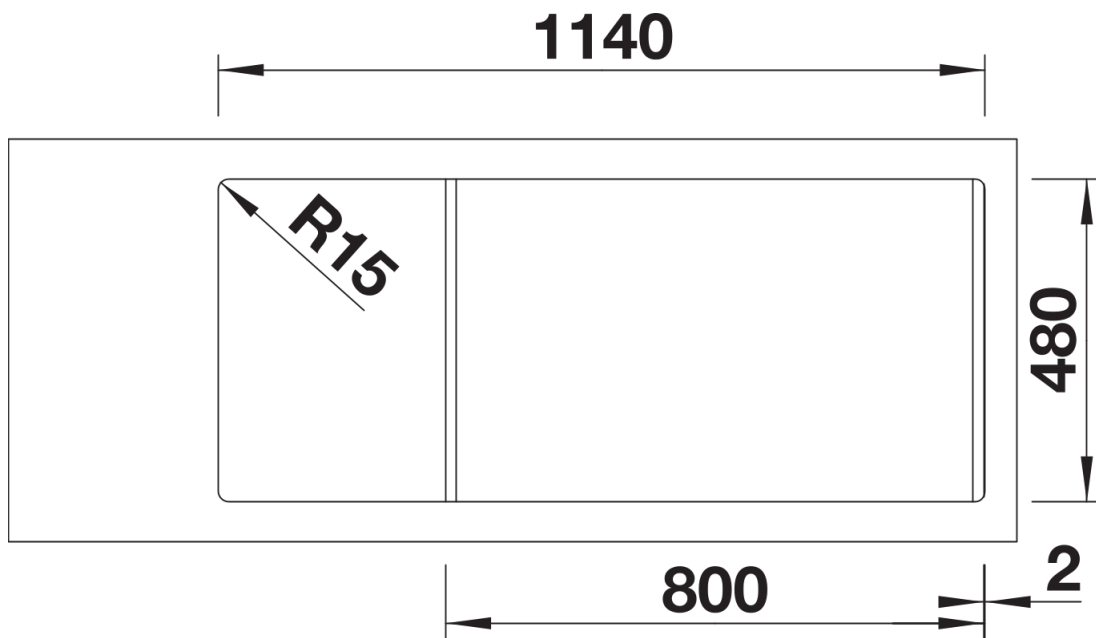

Arkusz danych produktu SONA 8 S

Nr art. 519701

Zalety

- Nowoczesna, oryginalna forma
- Dwie jednakowe, obszerne komory zapewniają wysoki komfort podczas zmywania naczyń
- Przelew umieszczony na listwie pomiędzy komorami
- Przestronna, charakterystycznie wyprofilowana listwa na baterię
- Zlewozmywak przeznaczony do szafek o szerokości 80 cm
- Możliwość montażu odwracalnego

Kolory

SILGRANIT biały

Dostępne kolory

czarny
antracyt
szarość skały
alumetalik
biały
jaśmin
tartufo
kawowy

Zakres dostawy

- armatura przelewowo-odpływowa zapewniająca więcej miejsca w szafce
- 2 x korek z sitkiem 3 ½"

Szczegóły

Widok

Wycięcie

Widok z przodu

Widok z boku