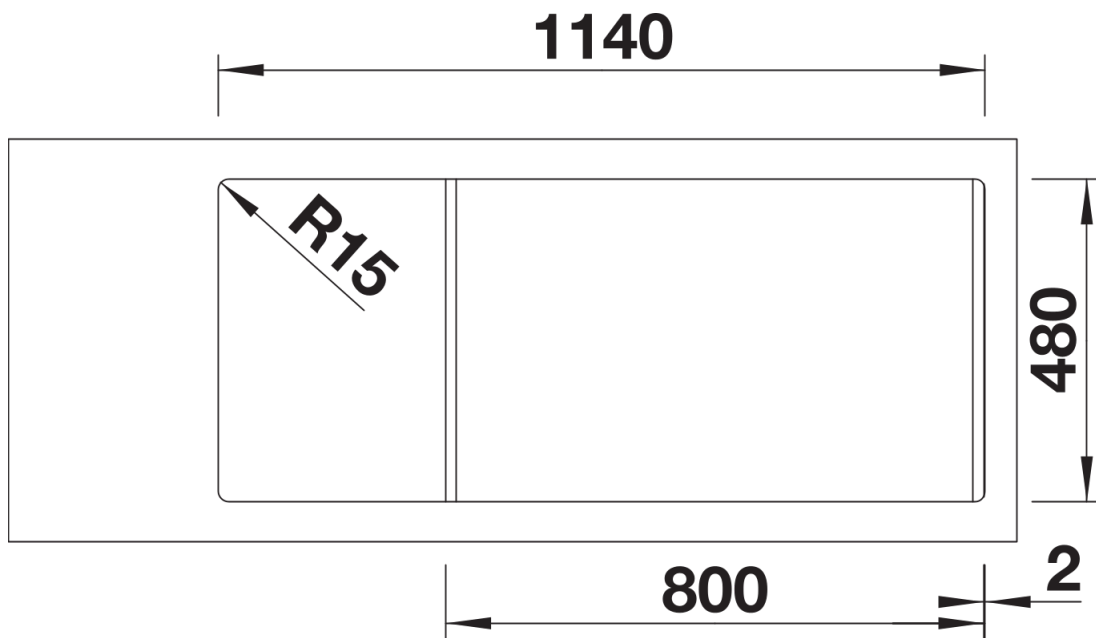

## Zakres dostawy

---

- armatura przelewowo-odpływowa zapewniająca więcej miejsca w szafce
- 2 x korek z sitkiem 3 ½"

## Szczegóły

---

Widok

Wycięcie

Widok z przodu

Widok z boku