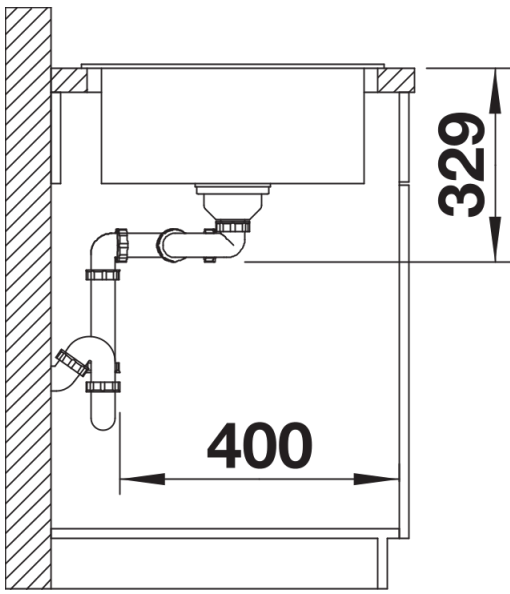

## Zakres dostawy

---

- armatura przelewowo-odpływowa zapewniająca więcej miejsca w szafce
- 2 x korek z sitkiem 3 ½"

## Szczegóły

---

Widok

Wycięcie

Widok z przodu

Widok z boku