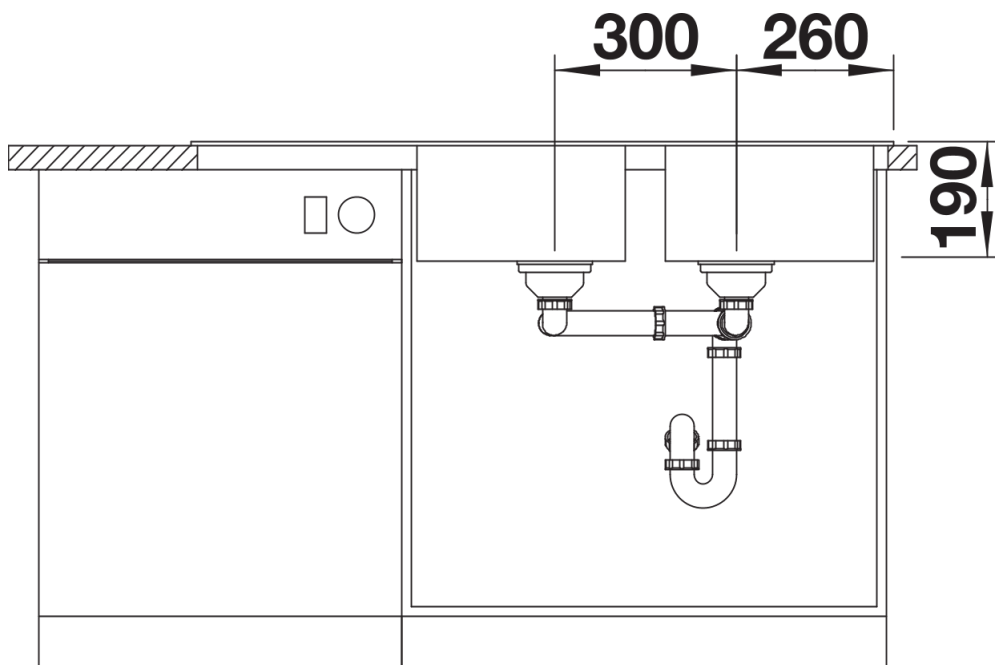

## Zakres dostawy

---

- armatura przelewowo-odpływowa zapewniająca więcej miejsca w szafce
- 2 x korek z sitkiem 3 ½"

## Szczegóły

---

Widok

Wycięcie

Widok z przodu

Widok z boku