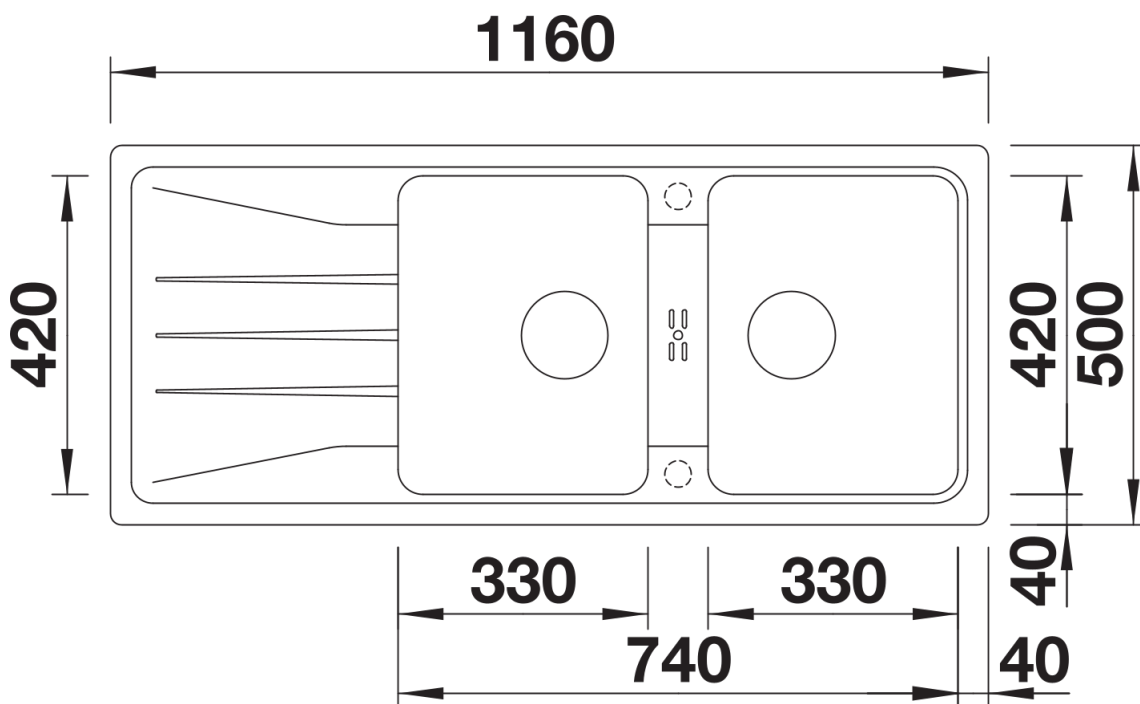

## Zakres dostawy

---

- armatura przelewowo-odpływowa zapewniająca więcej miejsca w szafce
- 2 x korek z sitkiem 3 ½"

## Szczegóły

---

Widok

Wycięcie

Widok z przodu

Widok z boku