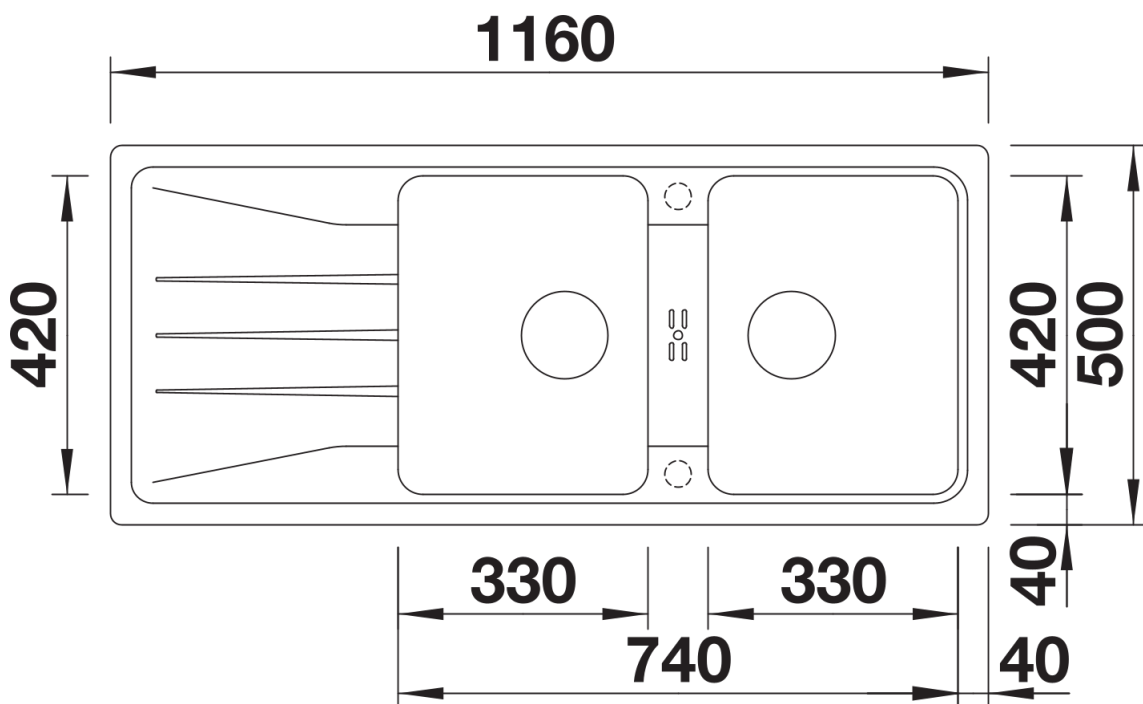

## Zakres dostawy

---

- armatura przelewowo-odpływowa zapewniająca więcej miejsca w szafce
- 2 x korek z sitkiem 3 ½"

## Szczegóły

---

Widok

Wycięcie

Widok z przodu

Widok z boku