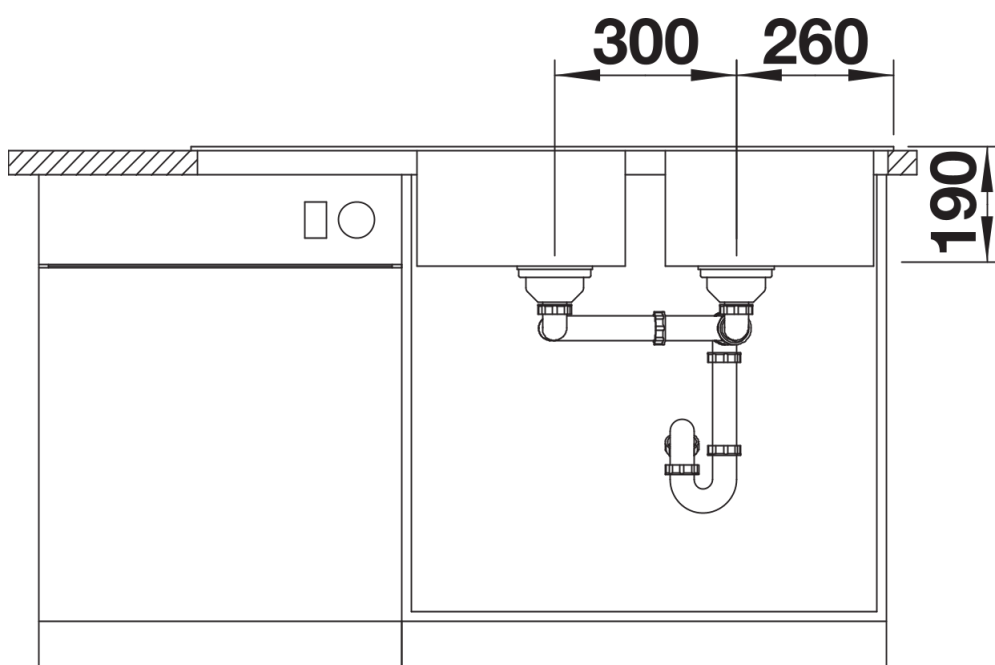

## Zakres dostawy

---

- armatura przelewowo-odpływowa zapewniająca więcej miejsca w szafce
- 2 x korek z sitkiem 3 ½"

## Szczegóły

---

Widok

Wycięcie

Widok z przodu

Widok z boku