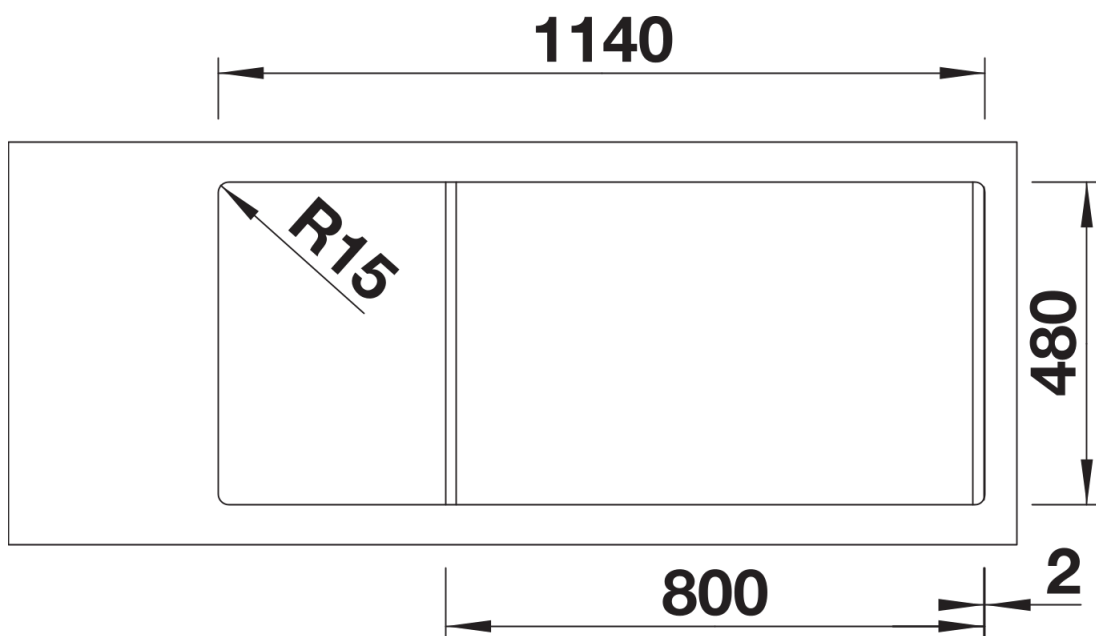

## Zakres dostawy

---

- armatura przelewowo-odpływowa zapewniająca więcej miejsca w szafce
- 2 x korek z sitkiem 3 ½"

## Szczegóły

---

Widok

Wycięcie

Widok z przodu

Widok z boku