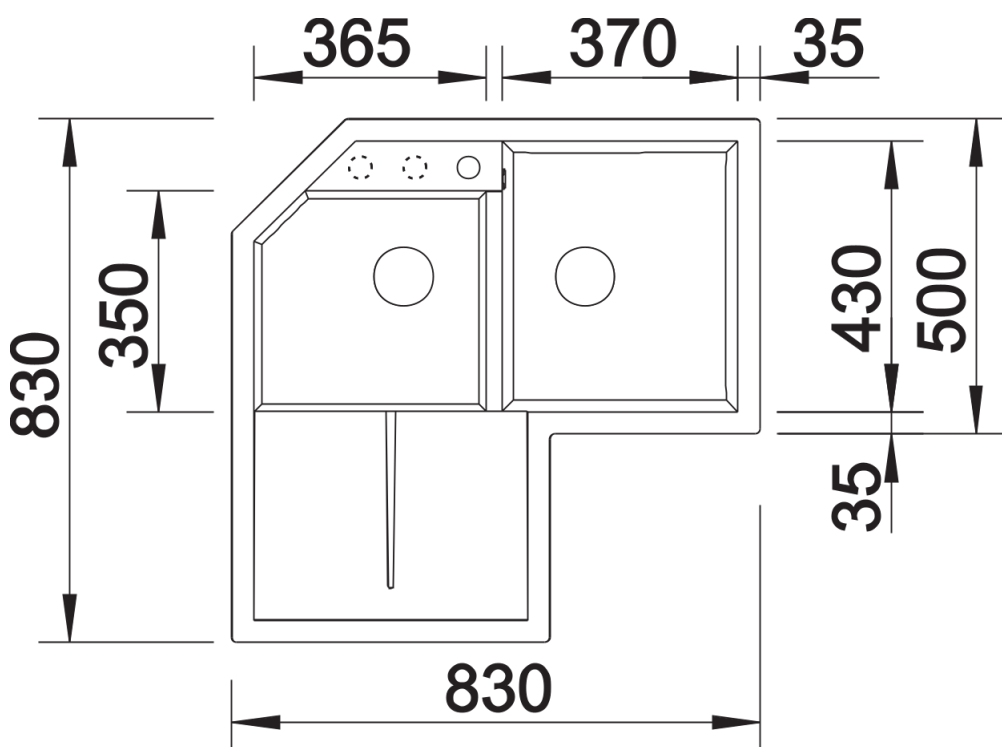

Arkusz danych produktu METRA 9 E

Nr art. 517367

Zalety

- Nowoczesne, proste wzornictwo
- Zaprojektowane specjalnie z myślą o montażu w narożniku wraz z wygodną dużą komorą główną oraz przestronną komorą dodatkową
- Obszerny ociekacz oznacza najwyższy komfort użytkowania
- Estetyczna niskoprofilowana krawędź

- armatura przelewowo-odpływowa zapewniająca więcej miejsca w szafce
- 2 x korek z sitkiem 3 ½"

Szczegóły

Widok

Wycięcie

Widok z przodu

Widok z boku