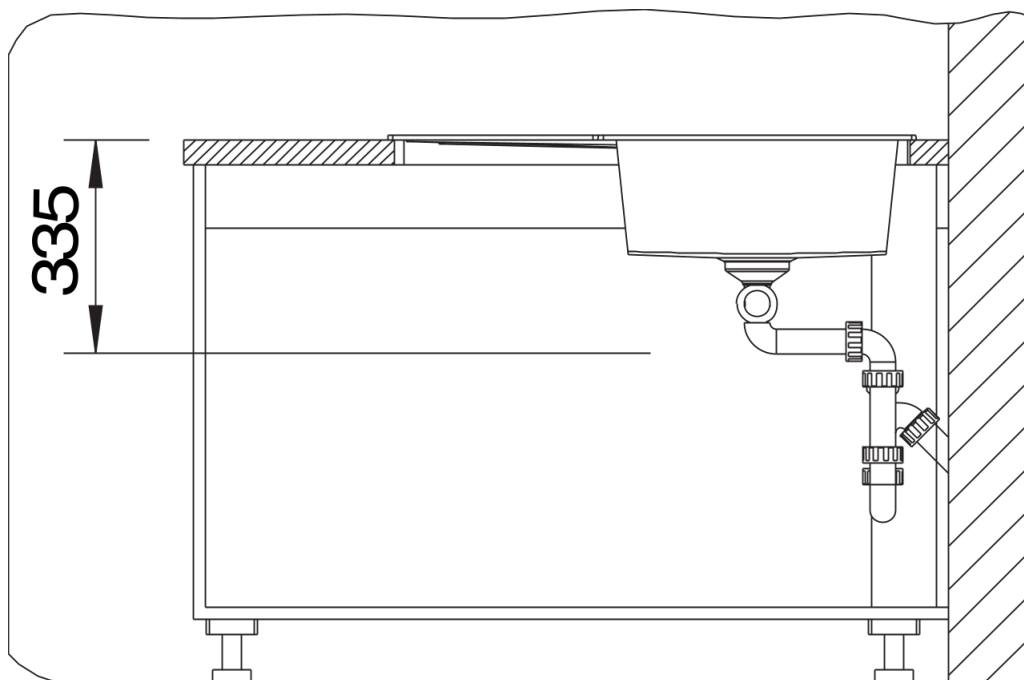

Arkusz danych produktu METRA 9 E

Nr art. 517367

Zalety

- Nowoczesne, proste wzornictwo
- Zaprojektowane specjalnie z myślą o montażu w narożniku wraz z wygodną dużą komorą główną oraz przestronną komorą dodatkową
- Obszerny ociekacz oznacza najwyższy komfort użytkowania
- Estetyczna niskoprofilowana krawędź

- armatura przelewowo-odpływowa zapewniająca więcej miejsca w szafce
- 2 x korek z sitkiem 3 ½"

Szczegóły

Widok

Wycięcie

Widok z przodu

Widok z boku