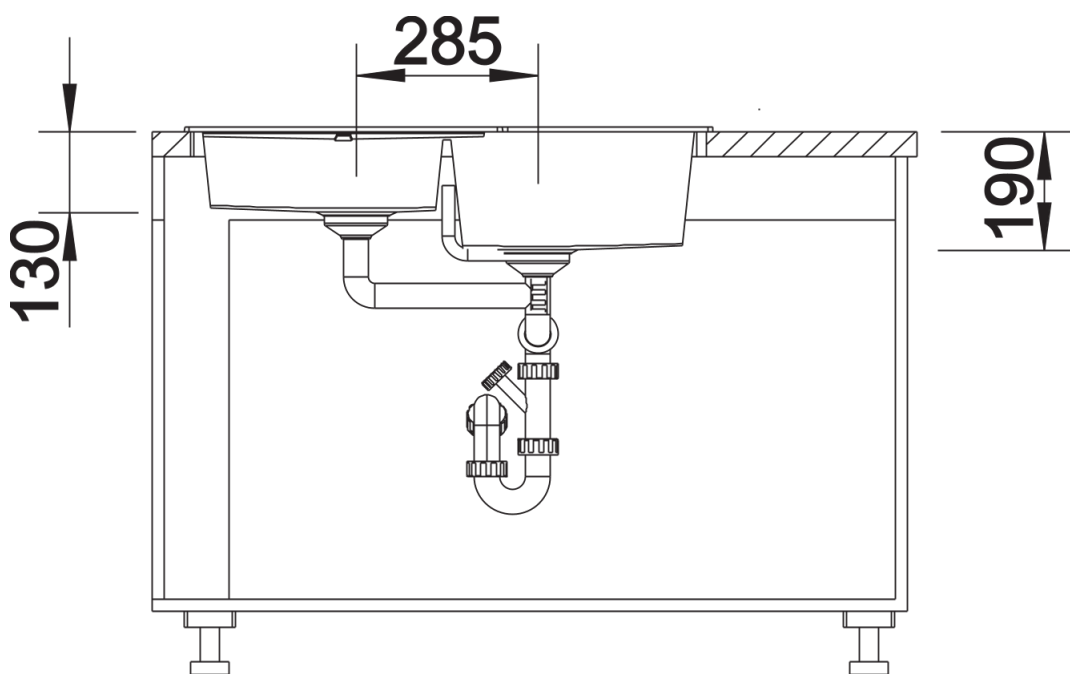

Arkusz danych produktu METRA 9 E

Nr art. 517367

Zalety

- Nowoczesne, proste wzornictwo
- Zaprojektowane specjalnie z myślą o montażu w narożniku wraz z wygodną dużą komorą główną oraz przestronną komorą dodatkową
- Obszerny ociekacz oznacza najwyższy komfort użytkowania
- Estetyczna niskoprofilowana krawędź

- armatura przelewowo-odpływowa zapewniająca więcej miejsca w szafce
- 2 x korek z sitkiem 3 ½"

Szczegóły

Widok

Wycięcie

Widok z przodu

Widok z boku