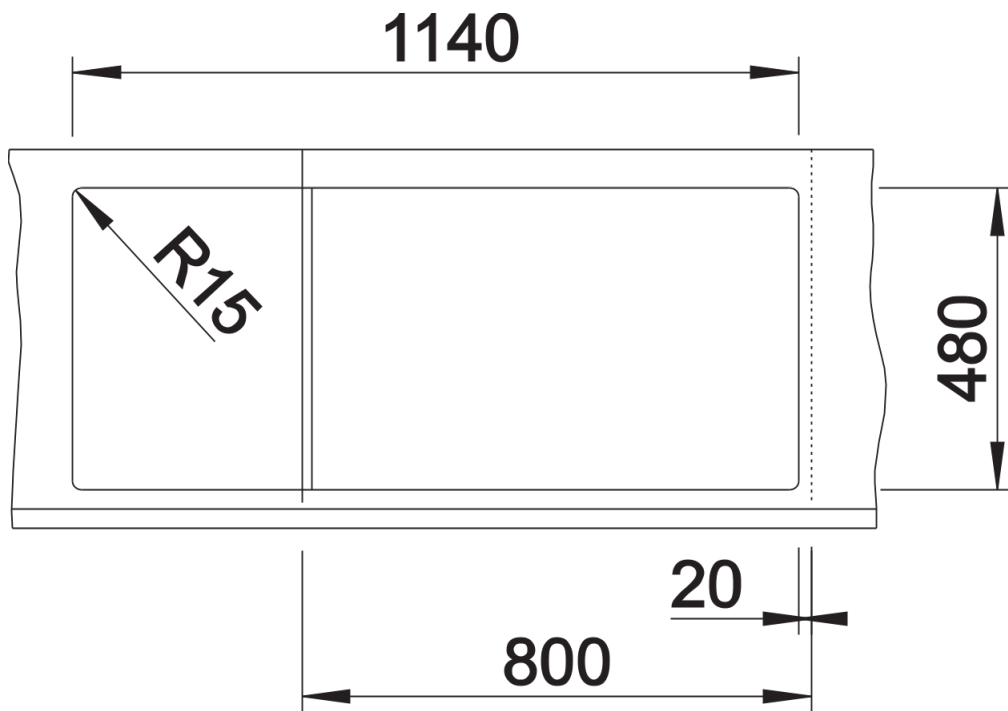

Kolory

SILGRANIT czarny

Dostępne kolory

czarny
antracyt
szarość skały
alumetalik
biały
jaśmin
tartufo
kawowy

Zakres dostawy

- armatura przelewowo-odpływowa zapewniająca więcej miejsca w szafce
- 2 x korek z sitkiem 3 ½" InFino

Szczegóły

Widok

Wycięcie

Widok z przodu

Widok z boku