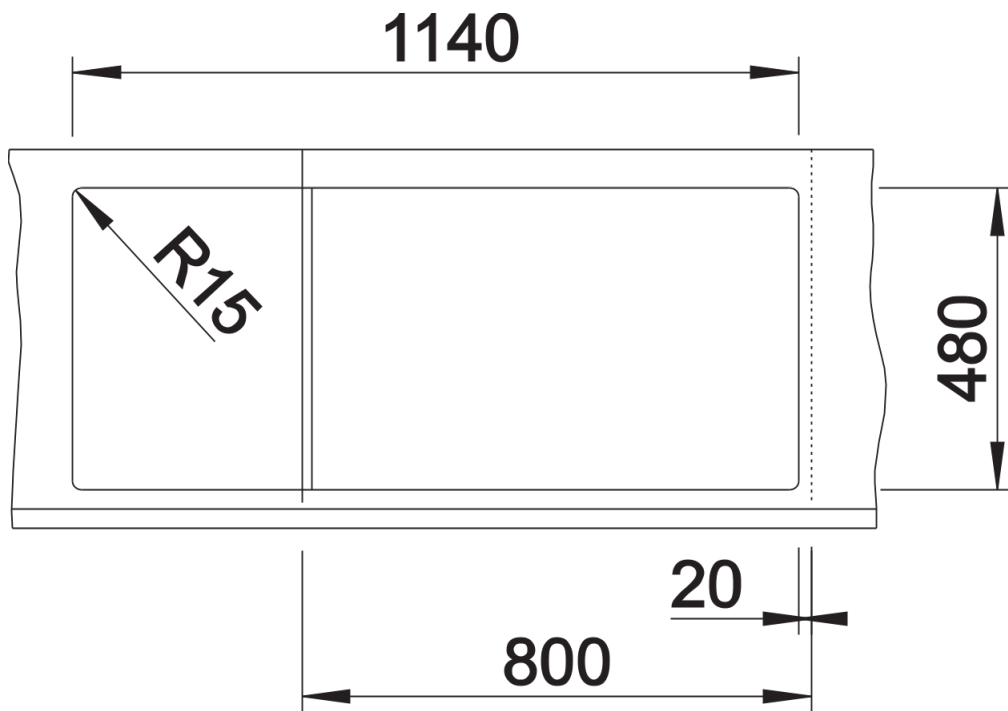

Kolory

SILGRANIT biały

Dostępne kolory

czarny
antracyt
szarość skały
alumetalik
biały
jaśmin
tartufo
kawowy

Zakres dostawy

- armatura przelewowo-odpływowa zapewniająca więcej miejsca w szafce
- 2 x korek z sitkiem 3 ½" InFino

Szczegóły

Widok

Wycięcie

Widok z przodu

Widok z boku