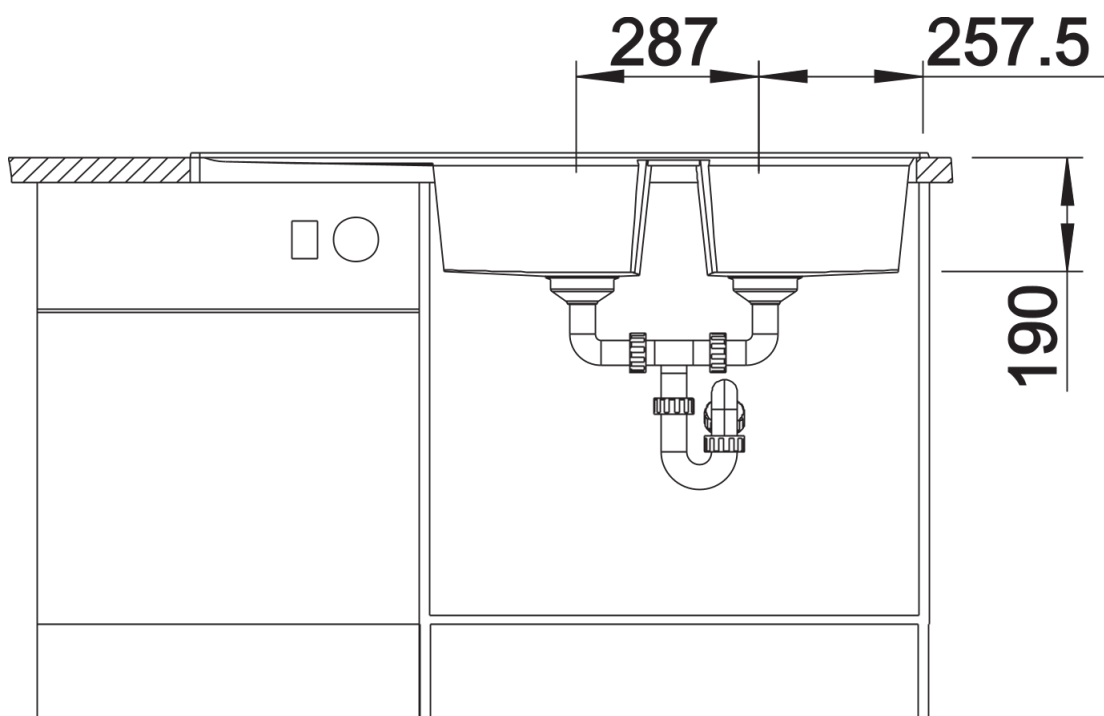

## Zakres dostawy

---

- armatura przelewowo-odpływowa zapewniająca więcej miejsca w szafce
- 2 x korek z sitkiem 3 ½" InFino

## Szczegóły

---

Widok

Wycięcie

Widok z przodu

Widok z boku