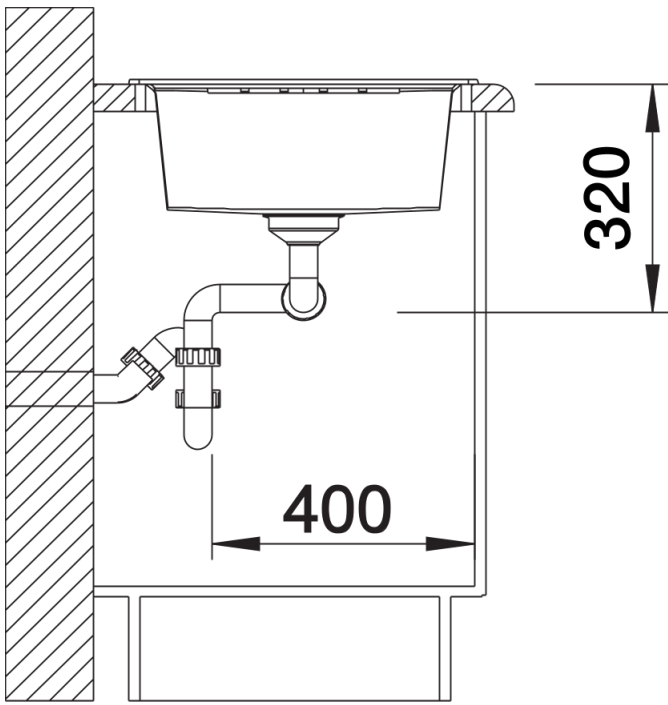

## Zakres dostawy

---

- armatura przelewowo-odpływowa zapewniająca więcej miejsca w szafce
- 2 x korek z sitkiem 3 ½" InFino

## Szczegóły

---

Widok

Wycięcie

Widok z przodu

Widok z boku