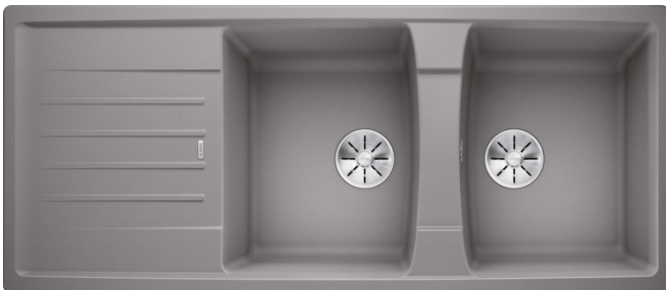

SILGRANIT alumetalik

Dostępne kolory

czarny
antracyt
szarość skały
alumetalik
biały
jaśmin
tartufo
kawowy