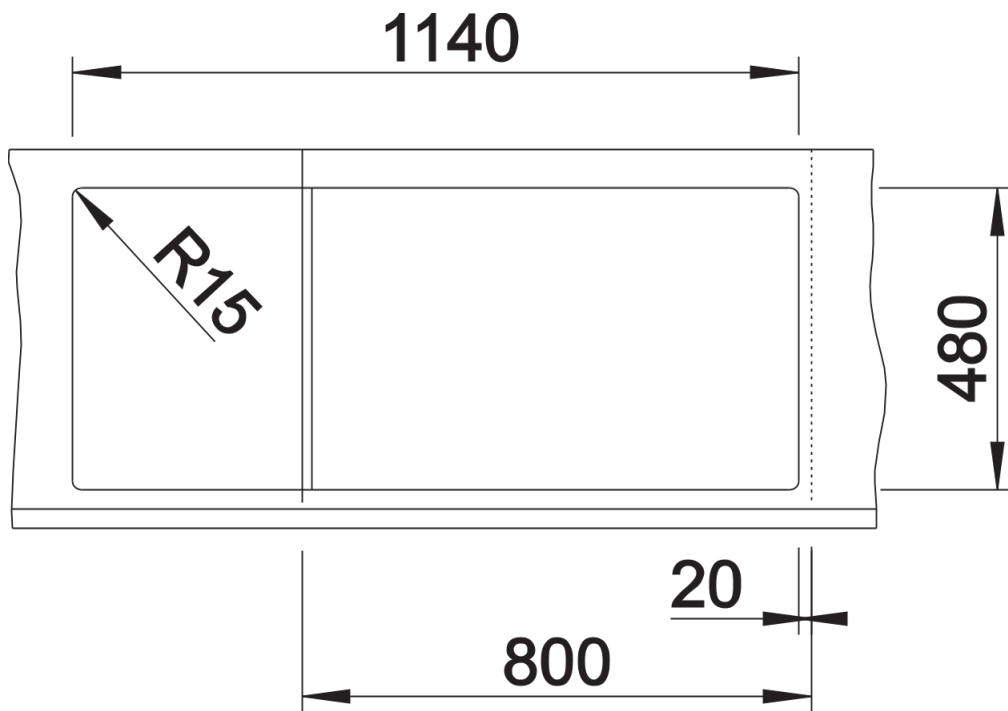

## Zakres dostawy

---

- armatura przelewowo-odpływowa zapewniająca więcej miejsca w szafce
- 2 x korek z sitkiem 3 ½" InFino

## Szczegóły

---

Widok

Wycięcie

Widok z przodu

Widok z boku