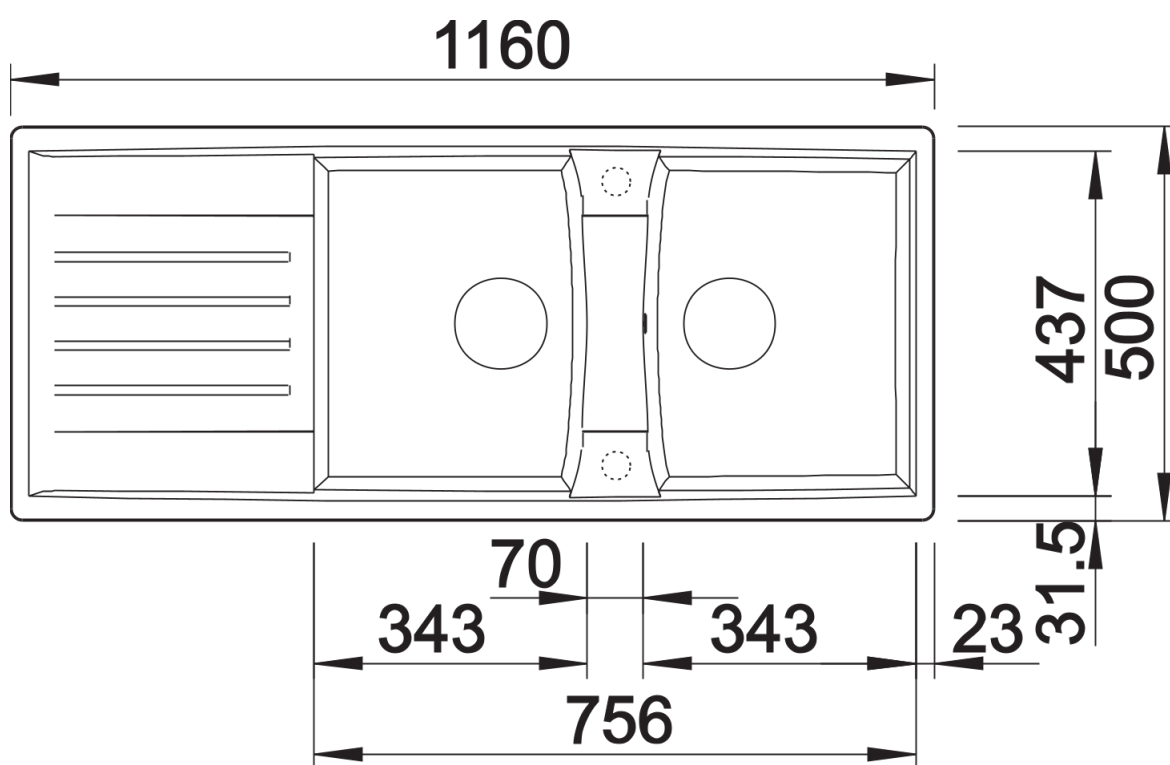

## Zakres dostawy

---

- armatura przelewowo-odpływowa zapewniająca więcej miejsca w szafce
- 2 x korek z sitkiem 3 ½" InFino

## Szczegóły

---

Widok

Wycięcie

Widok z przodu

Widok z boku