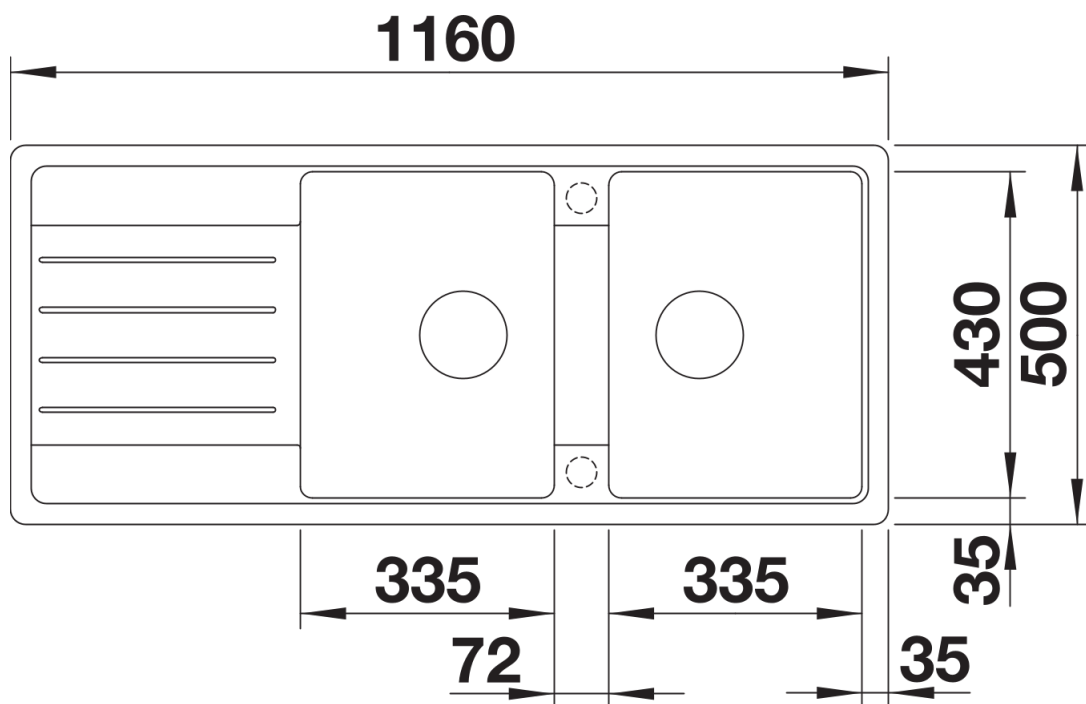

Kolory

Dostępne kolory

czarny
antracyt
alumetalik
biały
jaśmin
kawowy

SILGRANIT czarny

Zakres dostawy

- armatura przelewowo-odpływowa
- dwa korki 3 ½" z sitkami

Szczegóły

Widok

Wycięcie

Widok z przodu

Widok z boku