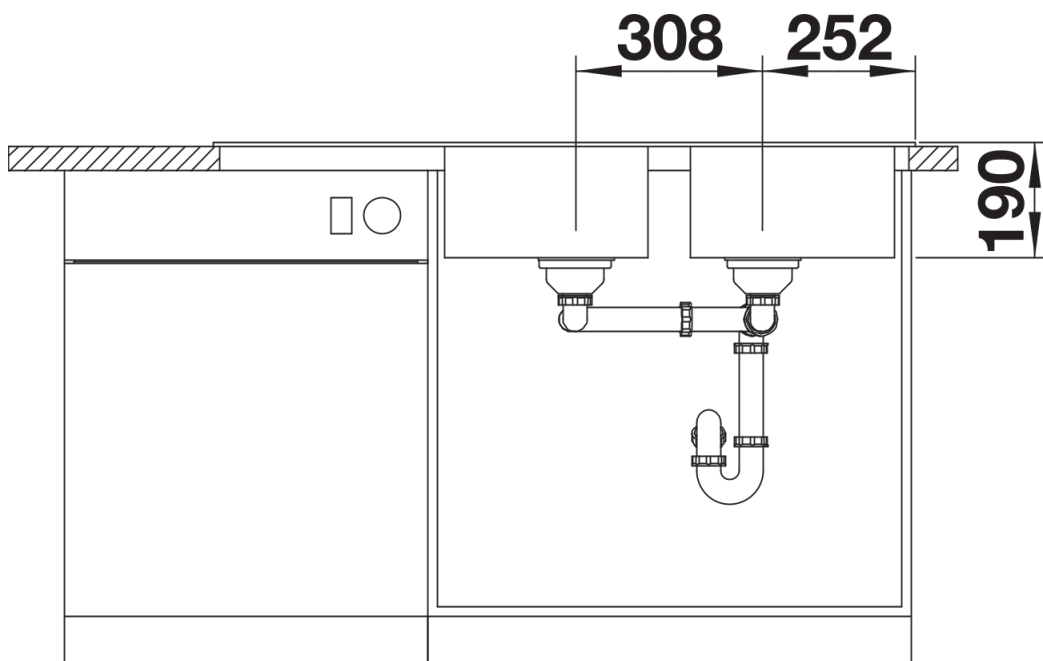

Kolory

Dostępne kolory

czarny
antracyt
alumetalik
biały
jaśmin
kawowy

SILGRANIT czarny

Zakres dostawy

- armatura przelewowo-odpływowa
- dwa korki 3 ½" z sitkami

Szczegóły

Widok

Wycięcie

Widok z przodu

Widok z boku