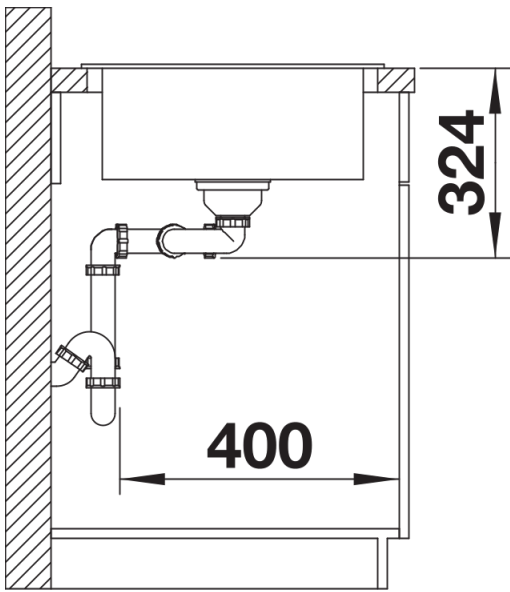

Kolory

Dostępne kolory

czarny
antracyt
alumetalik
biały
jaśmin
kawowy

SILGRANIT czarny

Zakres dostawy

- armatura przelewowo-odpływowa
- dwa korki 3 ½" z sitkami

Szczegóły

Widok

Wycięcie

Widok z przodu

Widok z boku