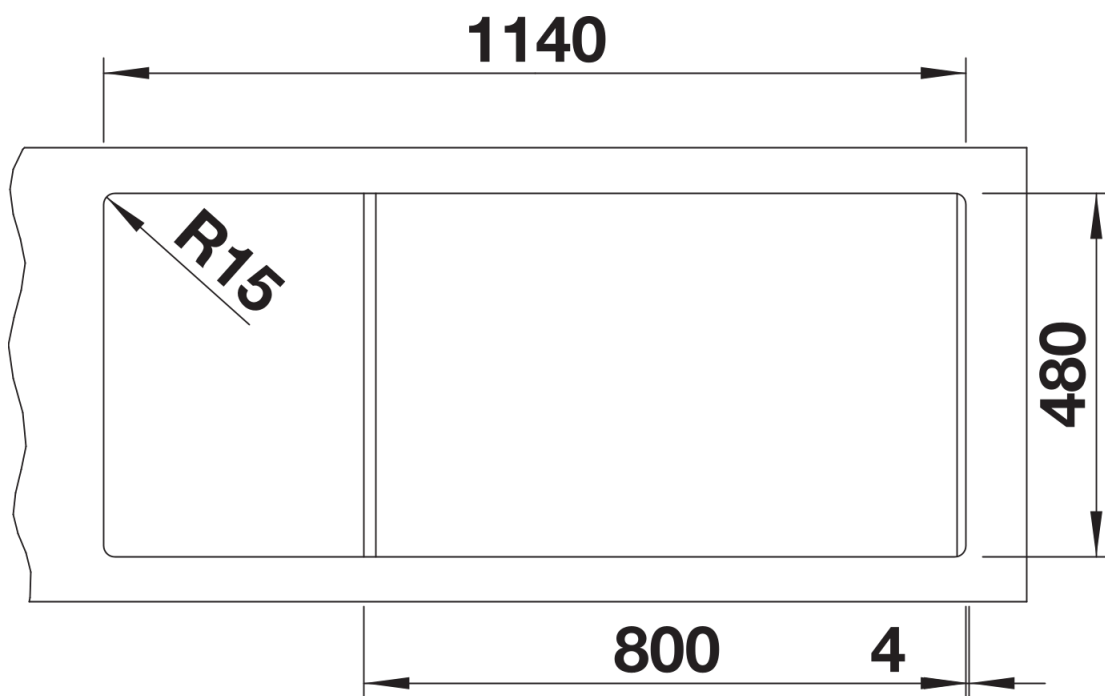

Arkusz danych produktu LEGRA 8 S

Nr art. 526088

Zalety

- Klasyczny wygląd połączony z nowoczesną funkcjonalnością
- Przestronny zlewozmywak z podwójną komorą i ociekaczem
- Komfort pracy dzięki możliwości równoczesnego wykorzystania dwóch obszernych komór o jednakowej wielkości
- Zlewozmywak odwracalny

Kolory

Dostępne kolory

czarny
antracyt
alumetalik
biały
jaśmin
kawowy

SILGRANIT czarny

Zakres dostawy

- armatura przelewowo-odpływowa
- dwa korki 3 ½" z sitkami

Szczegóły

Widok

Wycięcie

Widok z przodu

Widok z boku