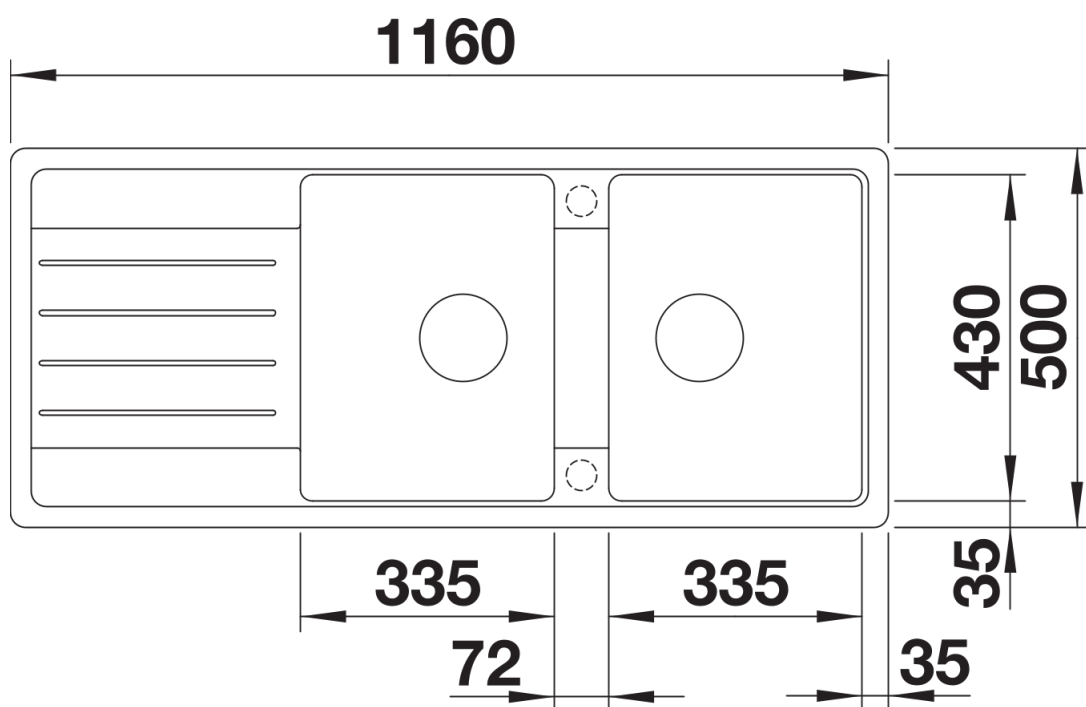

Kolory

Dostępne kolory

czarny
antracyt
alumetalik
biały
jaśmin
kawowy

SILGRANIT kawowy

Zakres dostawy

- armatura przelewowo-odpływowa
- dwa korki 3 ½" z sitkami

Szczegóły

Widok

Wycięcie

Widok z przodu

Widok z boku