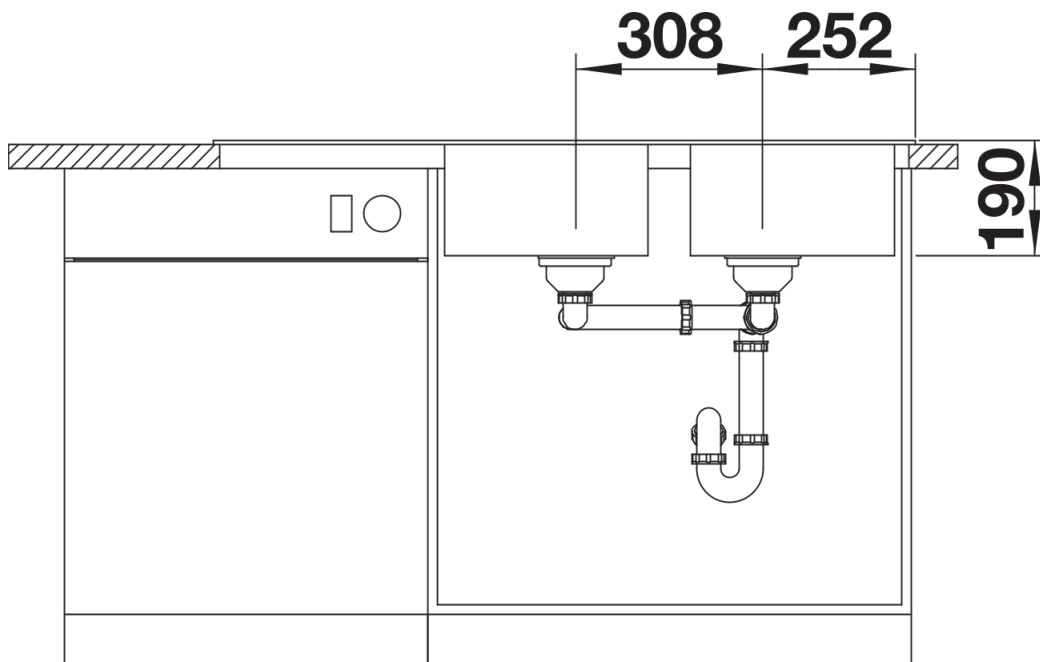

Kolory

Dostępne kolory

czarny
antracyt
alumetalik
biały
jaśmin
kawowy

SILGRANIT kawowy

Zakres dostawy

- armatura przelewowo-odpływowa
- dwa korki 3 ½" z sitkami

Szczegóły

Widok

Wycięcie

Widok z przodu

Widok z boku