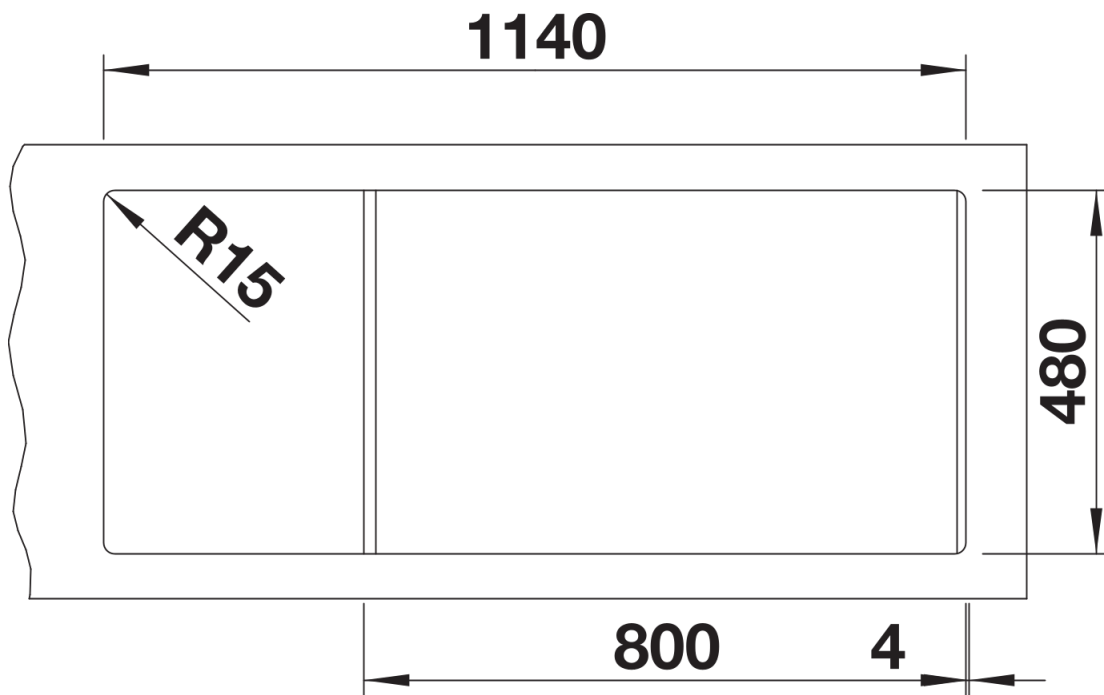

Kolory

Dostępne kolory

czarny
antracyt
alumetalik
biały
jaśmin
kawowy

SILGRANIT kawowy

Zakres dostawy

- armatura przelewowo-odpływowa
- dwa korki 3 ½" z sitkami

Szczegóły

Widok

Wycięcie

Widok z przodu

Widok z boku