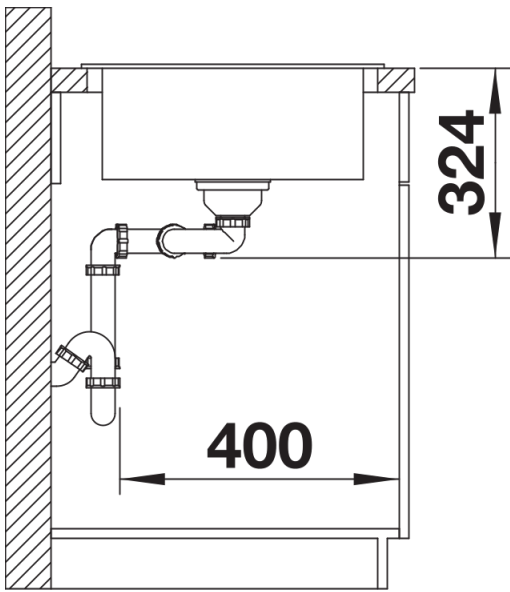

Kolory

Dostępne kolory

czarny
antracyt
alumetalik
biały
jaśmin
kawowy

SILGRANIT kawowy

Zakres dostawy

- armatura przelewowo-odpływowa
- dwa korki 3 ½" z sitkami

Szczegóły

Widok

Wycięcie

Widok z przodu

Widok z boku