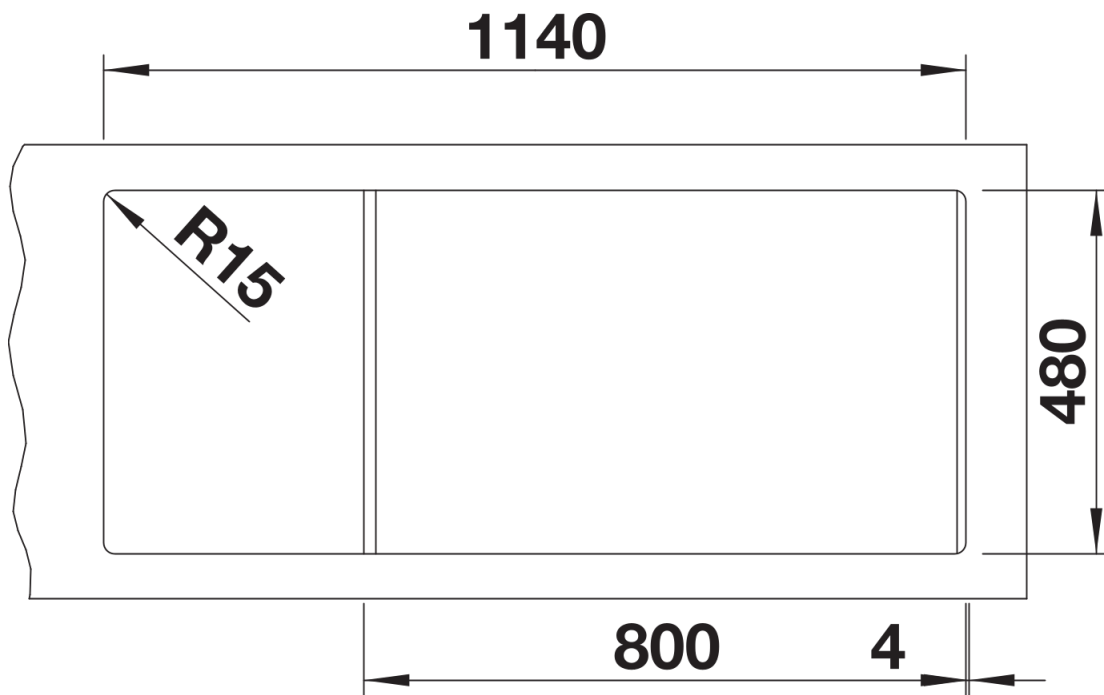

Arkusz danych produktu LEGRA 8 S

Nr art. 523165

Zalety

- Klasyczny wygląd połączony z nowoczesną funkcjonalnością
- Przestronny zlewozmywak z podwójną komorą i ociekaczem
- Komfort pracy dzięki możliwości równoczesnego wykorzystania dwóch obszernych komór o jednakowej wielkości
- Zlewozmywak odwracalny

Kolory

Dostępne kolory

czarny
antracyt
alumetalik
biały
jaśmin
kawowy

SILGRANIT biały

Zakres dostawy

- armatura przelewowo-odpływowa
- dwa korki 3 ½" z sitkami

Szczegóły

Widok

Wycięcie

Widok z przodu

Widok z boku