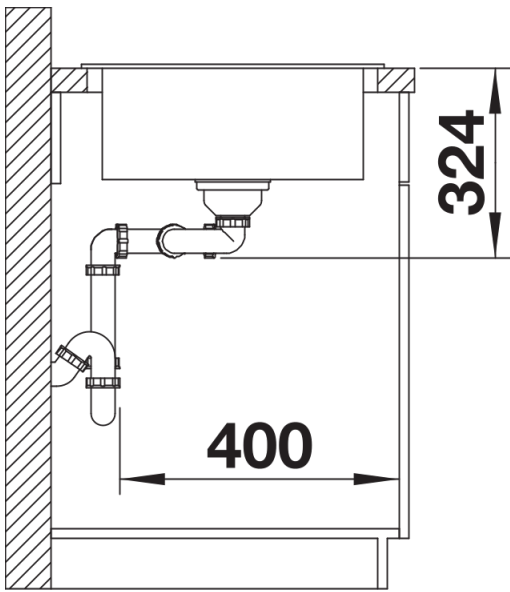

Kolory

Dostępne kolory

czarny
antracyt
alumetalik
biały
jaśmin
kawowy

SILGRANIT biały

Zakres dostawy

- armatura przelewowo-odpływowa
- dwa korki 3 ½" z sitkami

Szczegóły

Widok

Wycięcie

Widok z przodu

Widok z boku