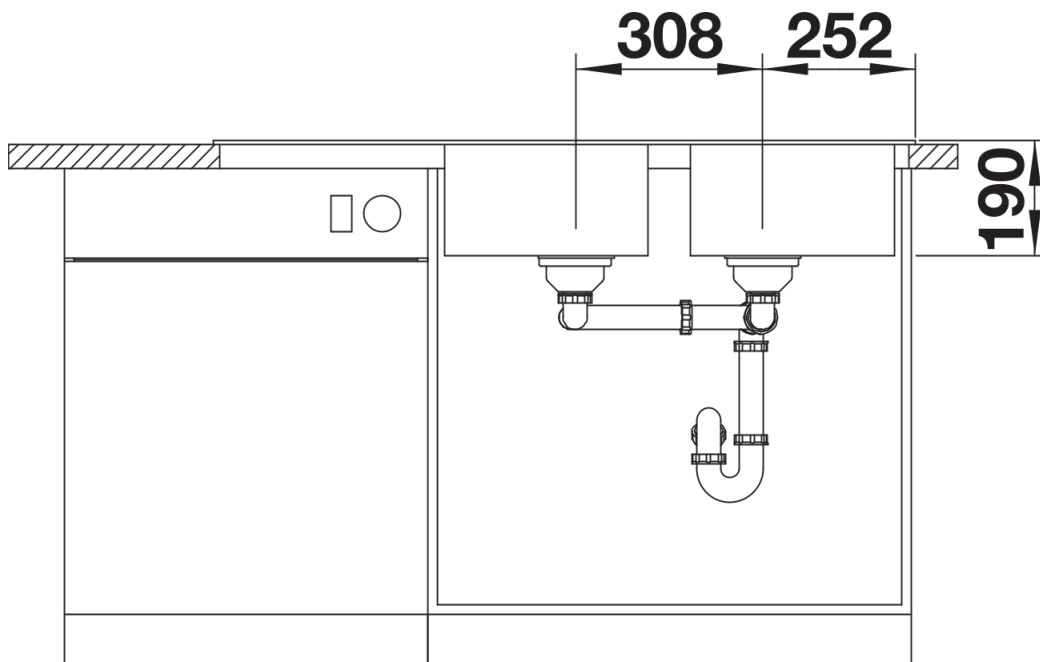

Kolory

Dostępne kolory

czarny
antracyt
alumetalik
biały
jaśmin
kawowy

SILGRANIT biały

Zakres dostawy

- armatura przelewowo-odpływowa
- dwa korki 3 ½" z sitkami

Szczegóły

Widok

Wycięcie

Widok z przodu

Widok z boku