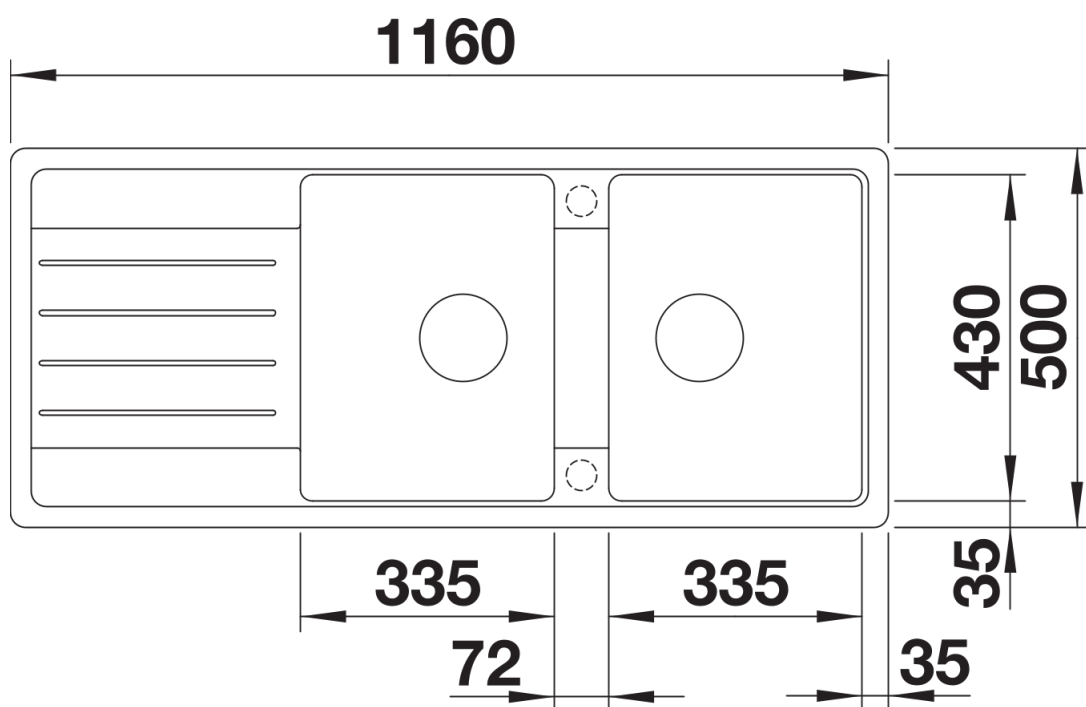

Kolory

Dostępne kolory

czarny
antracyt
alumetalik
biały
jaśmin
kawowy

SILGRANIT biały

Zakres dostawy

- armatura przelewowo-odpływowa
- dwa korki 3 ½" z sitkami

Szczegóły

Widok

Wycięcie

Widok z przodu

Widok z boku