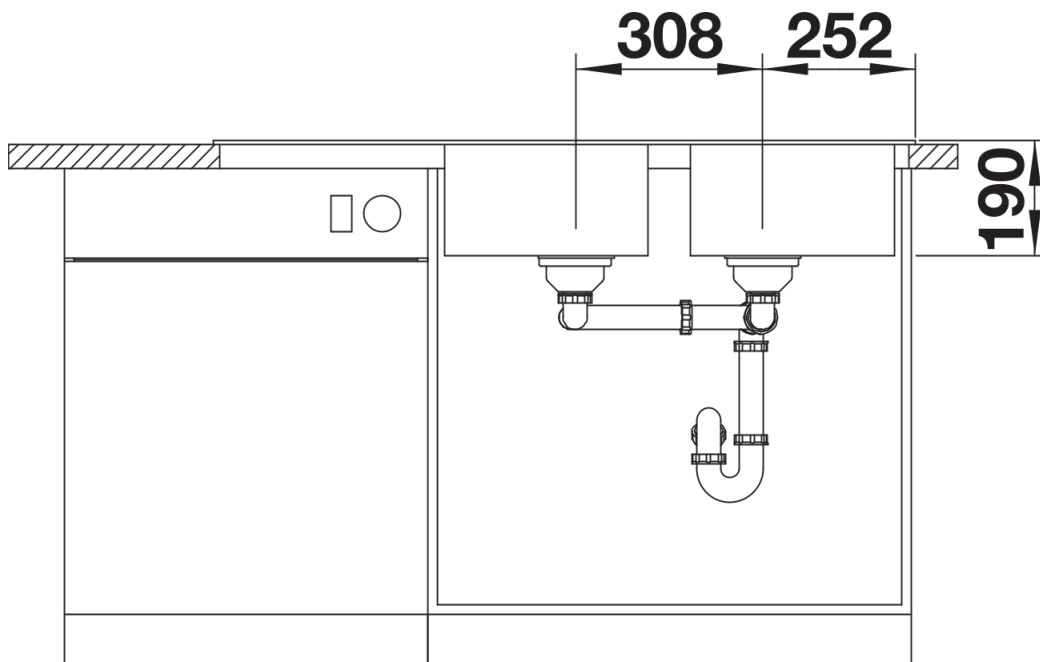

Kolory

Dostępne kolory

czarny
antracyt
alumetalik
biały
jaśmin
kawowy

SILGRANIT alumetalik

Zakres dostawy

- armatura przelewowo-odpływowa
- dwa korki 3 ½" z sitkami

Szczegóły

Widok

Wycięcie

Widok z przodu

Widok z boku