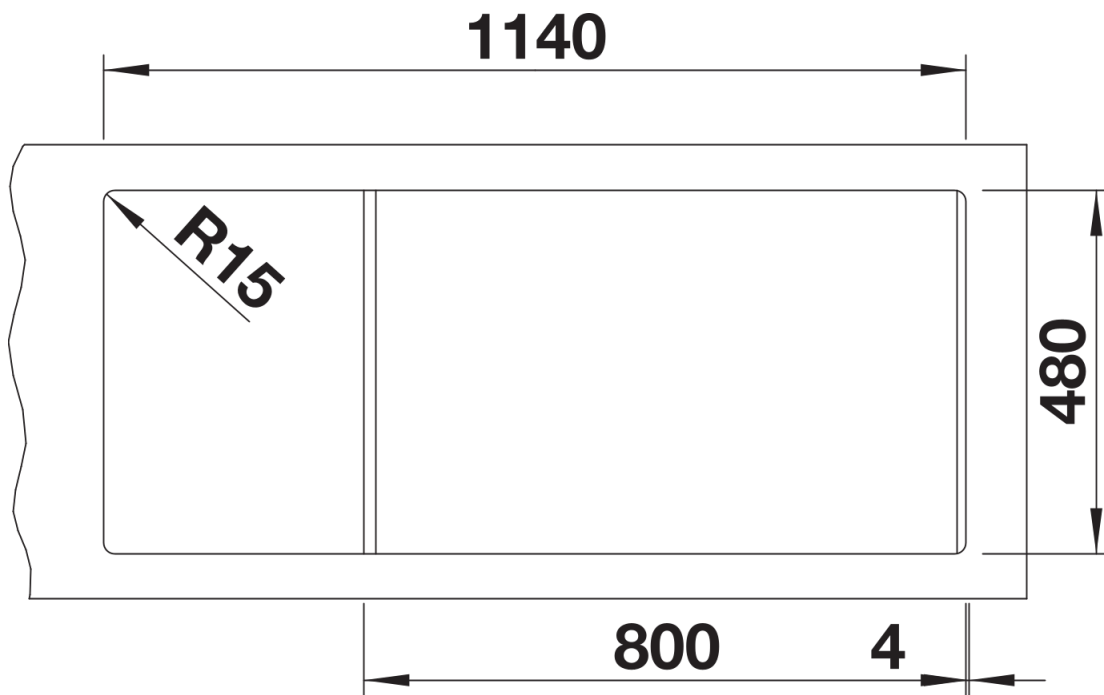

Kolory

Dostępne kolory

czarny
antracyt
alumetalik
biały
jaśmin
kawowy

SILGRANIT alumetalik

Zakres dostawy

- armatura przelewowo-odpływowa
- dwa korki 3 ½" z sitkami

Szczegóły

Widok

Wycięcie

Widok z przodu

Widok z boku