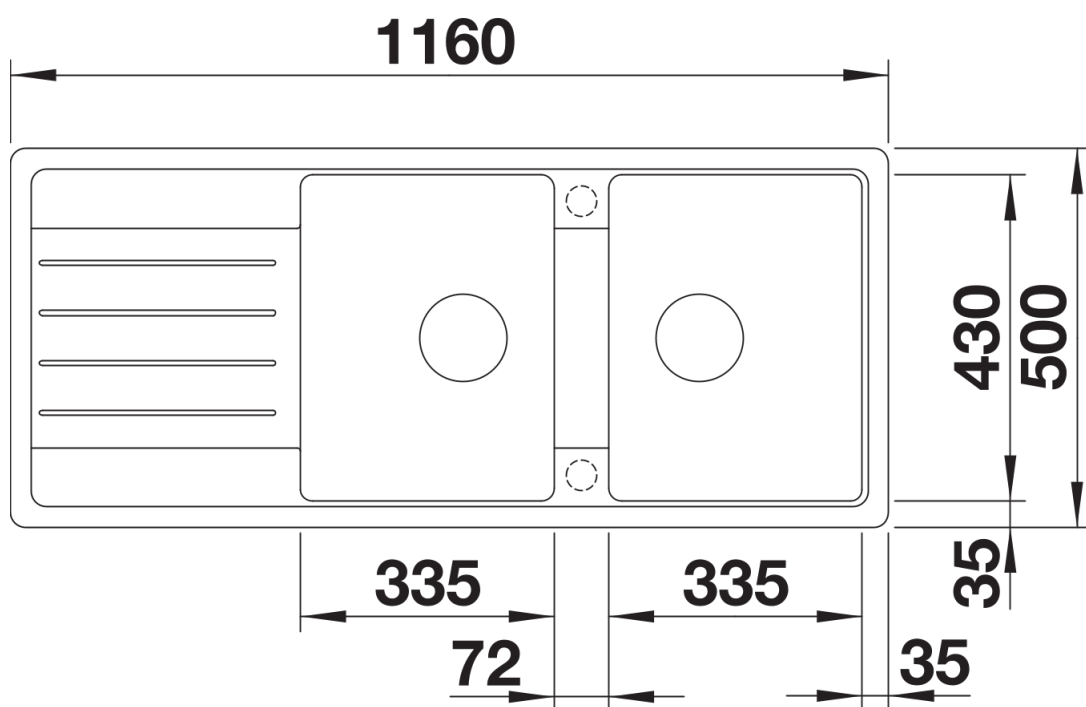

Kolory

Dostępne kolory

czarny
antracyt
alumetalik
biały
jaśmin
kawowy

SILGRANIT alumetalik

Zakres dostawy

- armatura przelewowo-odpływowa
- dwa korki 3 ½" z sitkami

Szczegóły

Widok

Wycięcie

Widok z przodu

Widok z boku