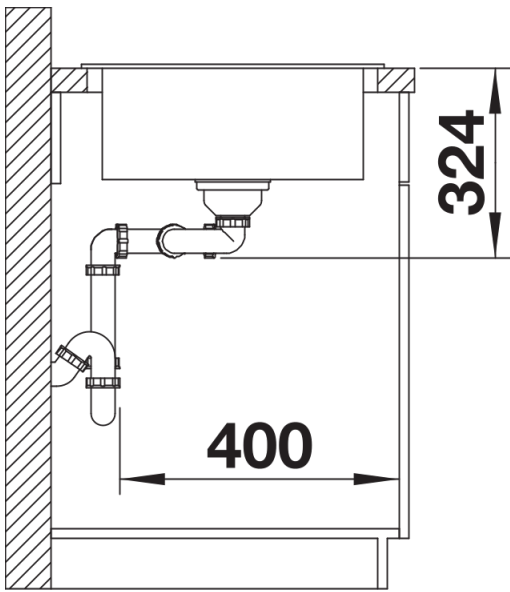

Kolory

Dostępne kolory

czarny
antracyt
alumetalik
biały
jaśmin
kawowy

SILGRANIT alumetalik

Zakres dostawy

- armatura przelewowo-odpływowa
- dwa korki 3 ½" z sitkami

Szczegóły

Widok

Wycięcie

Widok z przodu

Widok z boku