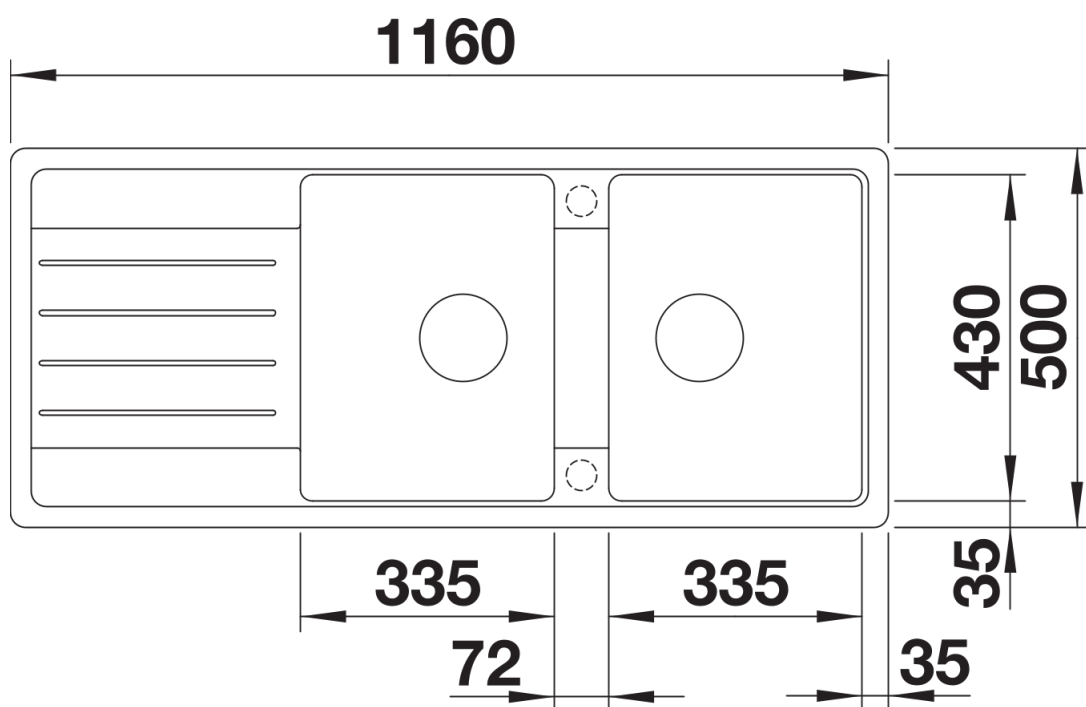

Kolory

Dostępne kolory

czarny
antracyt
alumetalik
biały
jaśmin
kawowy

SILGRANIT antracyt

Zakres dostawy

- armatura przelewowo-odpływowa
- dwa korki 3 ½" z sitkami

Szczegóły

Widok

Wycięcie

Widok z przodu

Widok z boku