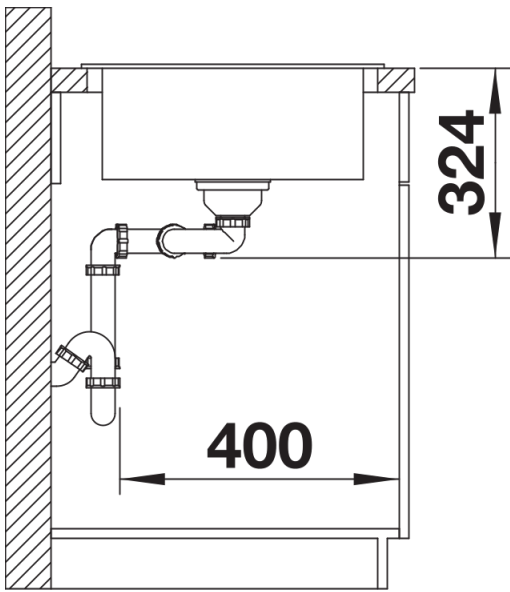

Kolory

Dostępne kolory

czarny
antracyt
alumetalik
biały
jaśmin
kawowy

SILGRANIT antracyt

Zakres dostawy

- armatura przelewowo-odpływowa
- dwa korki 3 ½" z sitkami

Szczegóły

Widok

Wycięcie

Widok z przodu

Widok z boku