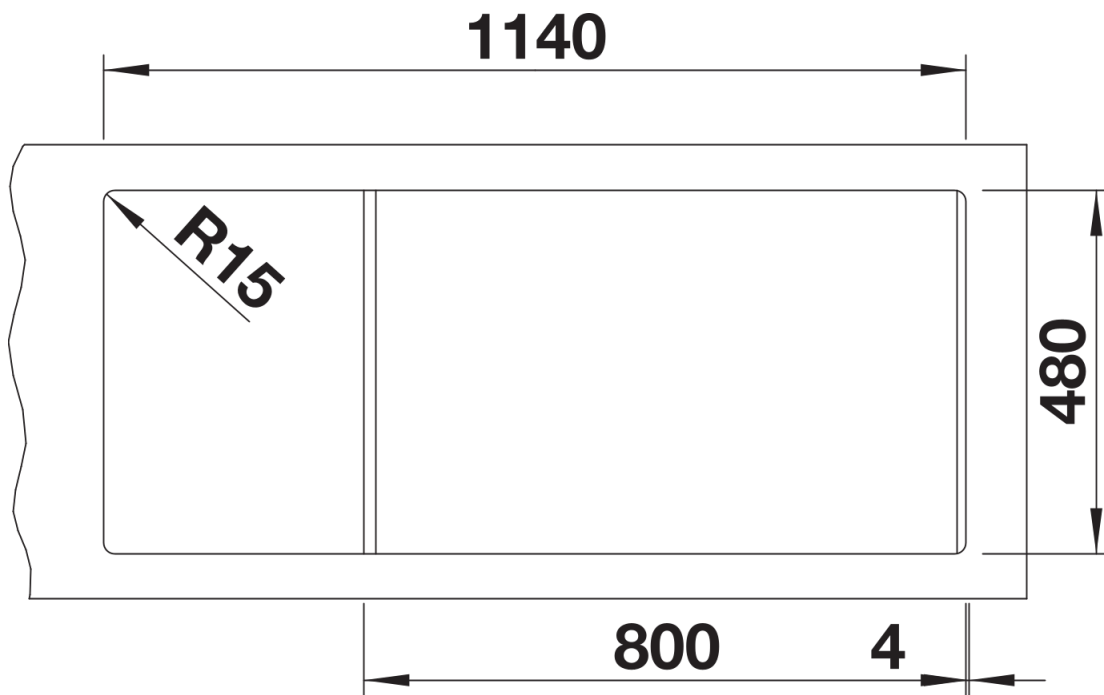

Arkusz danych produktu LEGRA 8 S

Nr art. 523163

Zalety

- Klasyczny wygląd połączony z nowoczesną funkcjonalnością
- Przestronny zlewozmywak z podwójną komorą i ociekaczem
- Komfort pracy dzięki możliwości równoczesnego wykorzystania dwóch obszernych komór o jednakowej wielkości
- Zlewozmywak odwracalny

Kolory

Dostępne kolory

czarny
antracyt
alumetalik
biały
jaśmin
kawowy

SILGRANIT antracyt

Zakres dostawy

- armatura przelewowo-odpływowa
- dwa korki 3 ½" z sitkami

Szczegóły

Widok

Wycięcie

Widok z przodu

Widok z boku