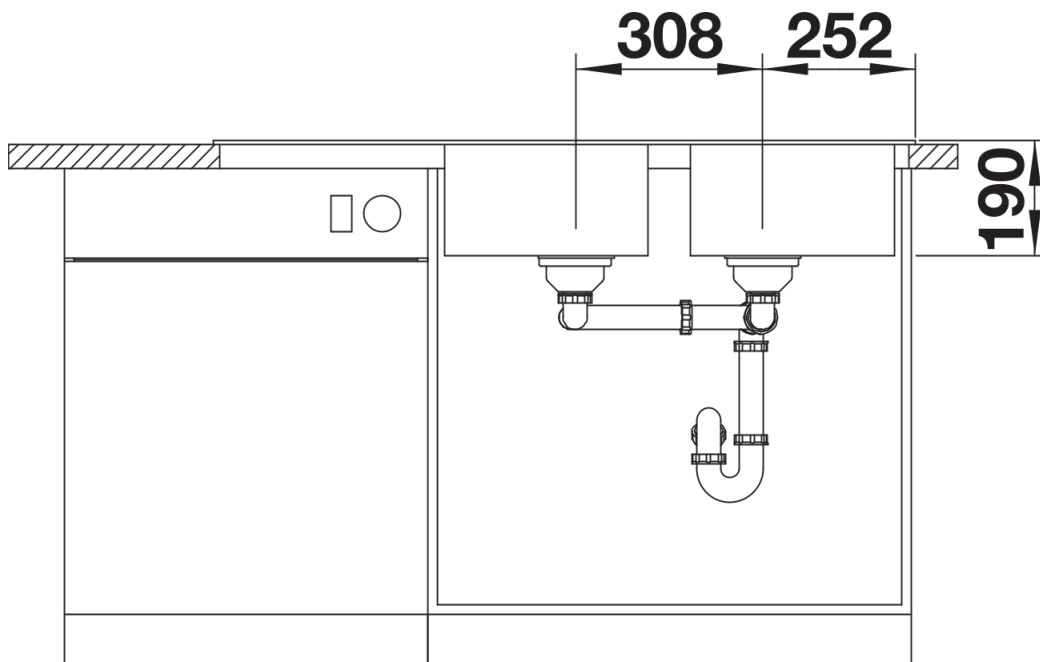

Kolory

Dostępne kolory

czarny
antracyt
alumetalik
biały
jaśmin
kawowy

SILGRANIT antracyt

Zakres dostawy

- armatura przelewowo-odpływowa
- dwa korki 3 ½" z sitkami

Szczegóły

Widok

Wycięcie

Widok z przodu

Widok z boku