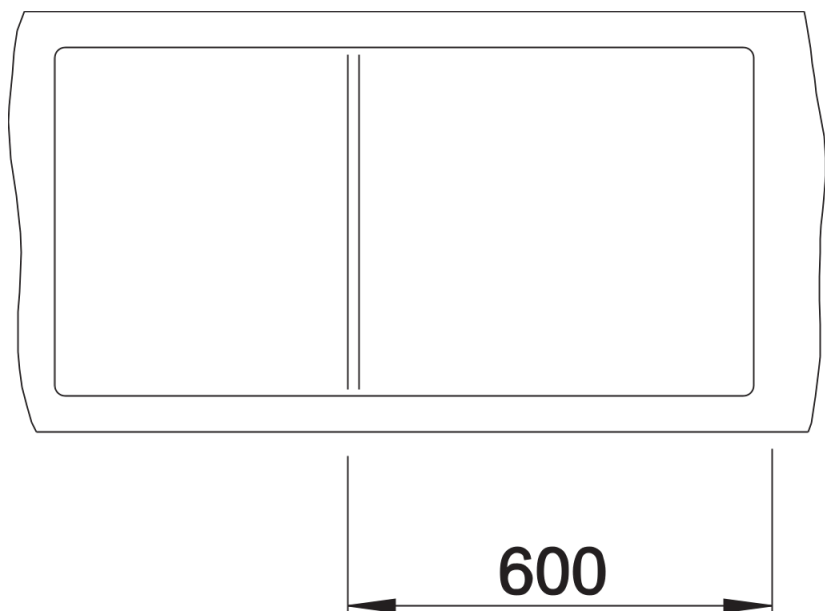

Arkusz danych produktu ZENAR XL 6 S-F

Nr art. 523903

Zalety

- Niezwykle obszerna komora i duży ociekacz
- Listwa na baterię na całej szerokości zapewnia dużo miejsca
- Funkcjonalny obszar z płynnym przejściem do ociekacza
- Praktyczne akcesoria dostępne opcjonalnie
- Wysokiej jakości funkcjonalne wyposażenie: korek automatyczny, zakryty przelew C-overflow i system odpływowy InFino, eleganckie i łatwe w utrzymaniu czystości
- Montaż na równi z blatem

Kolory

Dostępne kolory

czarny
antracyt
szarość skały
alumetalik
biały
jaśmin
kawowy

SILGRANIT szarość skały

Wskazówki dotyczące planowania

- Montaż na równi z blatem

Zakres dostawy

- armatura przelewowo-odpływowa zapewniająca więcej miejsca w szafce
- korek z sitkiem 3 ½" InFino ze sterowaniem korkiem automatycznym (pokrętko)

Szczegóły

Widok

Wycięcie

Widok z przodu

Widok z boku