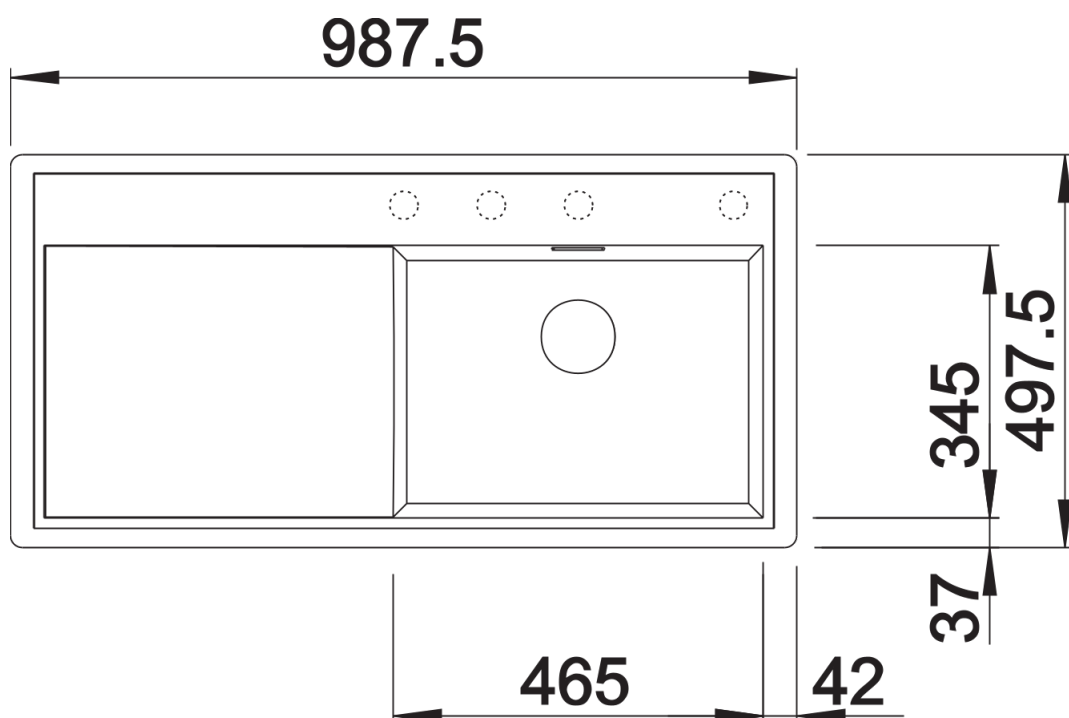

Arkusz danych produktu ZENAR XL 6 S-F

Nr art. 523903

Zalety

- Niezwykle obszerna komora i duży ociekacz
- Listwa na baterię na całej szerokości zapewnia dużo miejsca
- Funkcjonalny obszar z płynnym przejściem do ociekacza
- Praktyczne akcesoria dostępne opcjonalnie
- Wysokiej jakości funkcjonalne wyposażenie: korek automatyczny, zakryty przelew C-overflow i system odpływowy InFino, eleganckie i łatwe w utrzymaniu czystości
- Montaż na równi z blatem

Kolory

Dostępne kolory

czarny
antracyt
szarość skały
alumetalik
biały
jaśmin
kawowy

SILGRANIT szarość skały

Wskazówki dotyczące planowania

- Montaż na równi z blatem

Zakres dostawy

- armatura przelewowo-odpływowa zapewniająca więcej miejsca w szafce
- korek z sitkiem 3 ½" InFino ze sterowaniem korkiem automatycznym (pokrętko)

Szczegóły

Widok

Wycięcie

Widok z przodu

Widok z boku