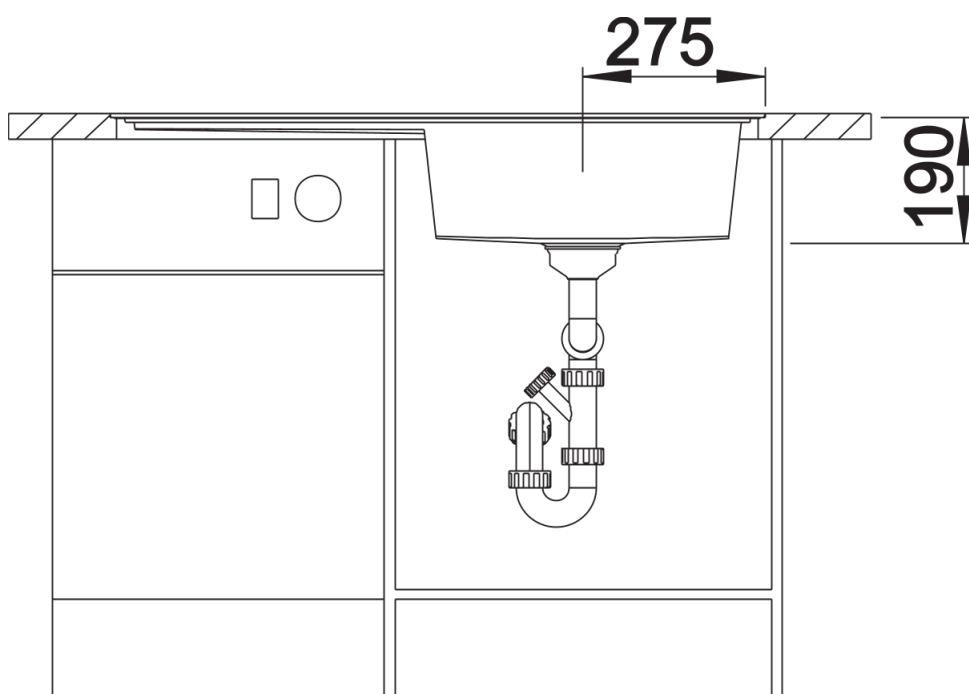

Kolory

Dostępne kolory

czarny
antracyt
szarość skały
alumetalik
biały
jaśmin
kawowy

SILGRANIT szarość skały

Wskazówki dotyczące planowania

- Montaż na równi z blatem

Zakres dostawy

- armatura przelewowo-odpływowa zapewniająca więcej miejsca w szafce
- korek z sitkiem 3 ½" InFino ze sterowaniem korkiem automatycznym (pokrętko)

Szczegóły

Widok

Wycięcie

Widok z przodu

Widok z boku