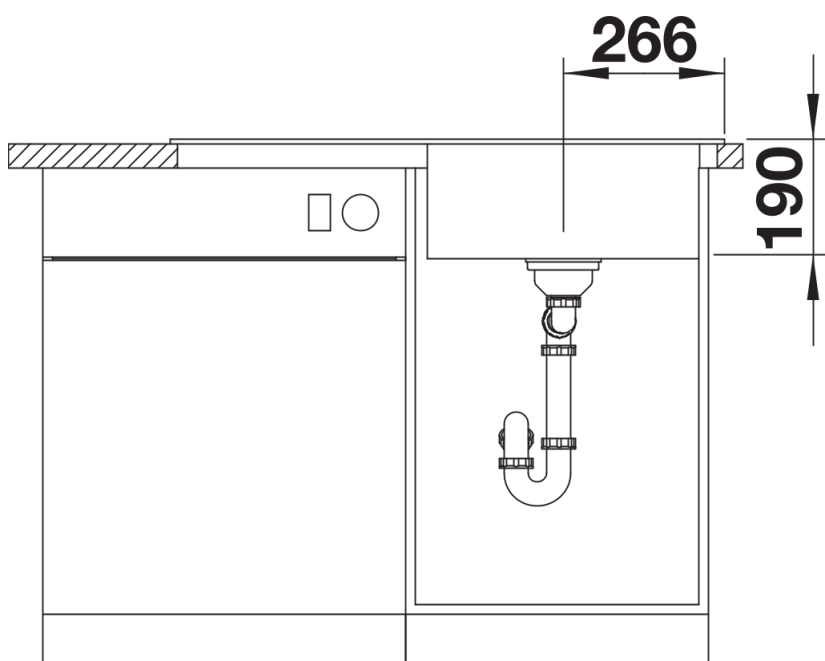

Arkusz danych produktu ZENAR 5 S

Nr art. 523943

Zalety

- Niezwykle obszerna komora i duży ociekacz
- Listwa na baterię na całej szerokości zapewnia bardzo dużo miejsca
- Funkcjonalny obszar z płynnym przejściem do ociekacza
- Funkcjonalne akcesoria dostępne opcjonalnie
- Wysokiej jakości funkcjonalne wyposażenie: korek automatyczny, zakryty przelew C-overflow i system odpływu InFino, eleganckie i łatwe w utrzymaniu czystości

Kolory

Dostępne kolory

czarny
antracyt
szarość skały
alumetalik
biały
jaśmin
tartufo
kawowy

SILGRANIT kawowy

Zakres dostawy

- armatura przelewowo-odpływowa zapewniająca więcej miejsca w szafce
- korek z sitkiem 3 ½" InFino ze sterowaniem korkiem automatycznym (pokrętło)

Szczegóły

Widok

Wycięcie

Widok z przodu

Widok z boku