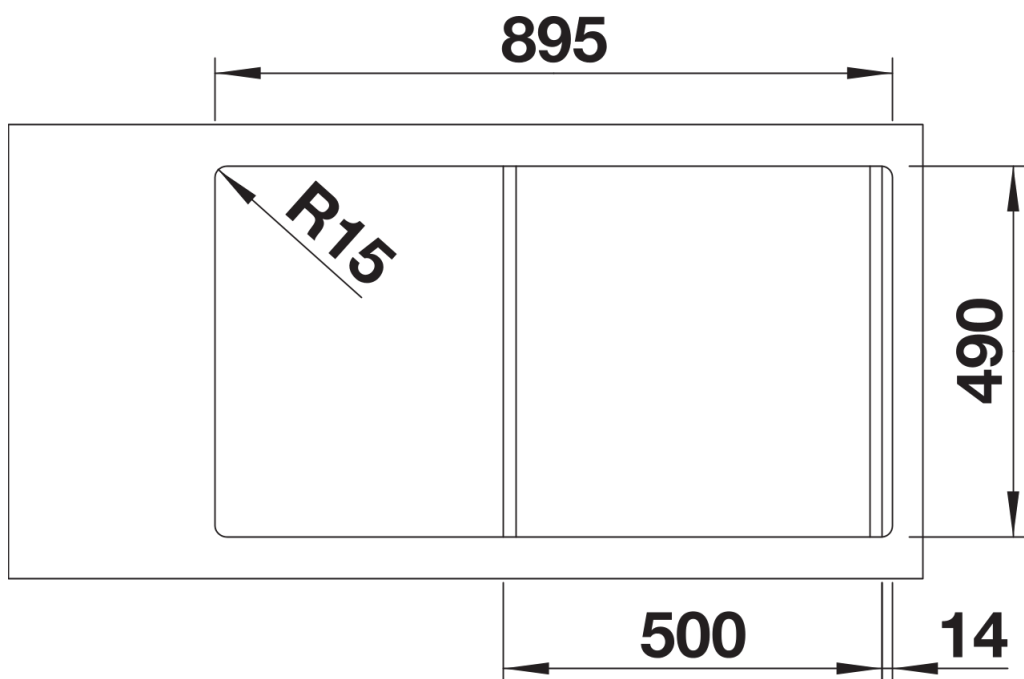

Arkusz danych produktu ZENAR 5 S

Nr art. 523943

Zalety

- Niezwykle obszerna komora i duży ociekacz
- Listwa na baterię na całej szerokości zapewnia bardzo dużo miejsca
- Funkcjonalny obszar z płynnym przejściem do ociekacza
- Funkcjonalne akcesoria dostępne opcjonalnie
- Wysokiej jakości funkcjonalne wyposażenie: korek automatyczny, zakryty przelew C-overflow i system odpływu InFino, eleganckie i łatwe w utrzymaniu czystości

Szczegóły

Widok

Wycięcie

Widok z przodu

Widok z boku