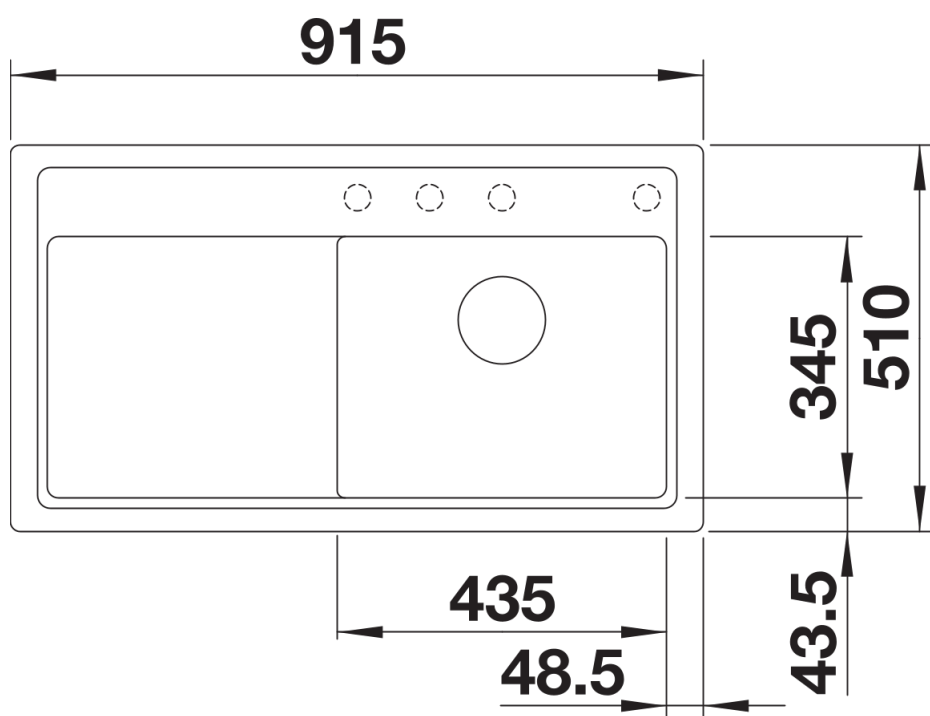

Arkusz danych produktu ZENAR 5 S

Nr art. 523943

Zalety

- Niezwykle obszerna komora i duży ociekacz
- Listwa na baterię na całej szerokości zapewnia bardzo dużo miejsca
- Funkcjonalny obszar z płynnym przejściem do ociekacza
- Funkcjonalne akcesoria dostępne opcjonalnie
- Wysokiej jakości funkcjonalne wyposażenie: korek automatyczny, zakryty przelew C-overflow i system odpływu InFino, eleganckie i łatwe w utrzymaniu czystości

Szczegóły

Widok

Wycięcie

Widok z przodu

Widok z boku