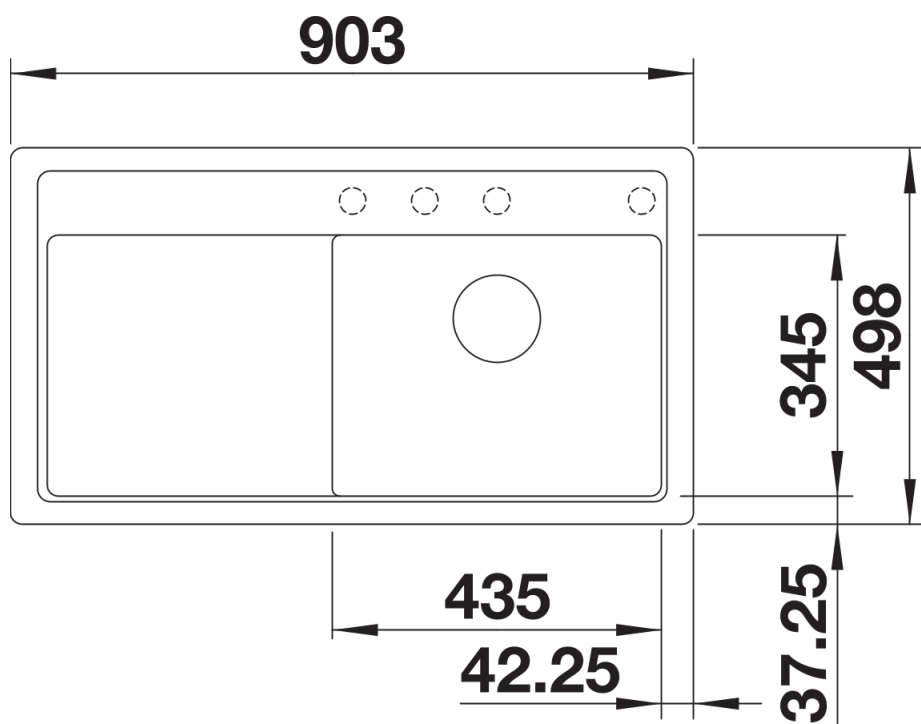

## Zakres dostawy

---

- armatura przelewowo-odpływowa
- korek 3 1/2" z sitkiem InFino
- korek automatyczny z pokrętłem ze stali szlachetnej

## Szczegóły

---

Widok

Wycięcie

Widok z przodu

Widok z boku