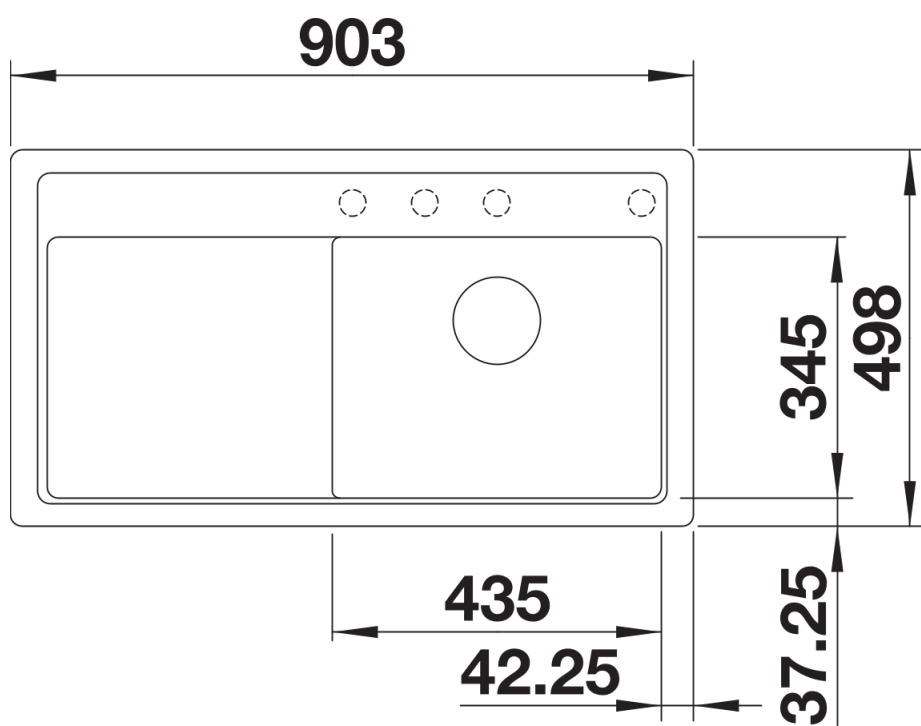

## Zakres dostawy

---

- armatura przelewowo-odpływowa
- korek 3 1/2" z sitkiem InFino
- korek automatyczny z pokrętłem ze stali szlachetnej

## Szczegóły

---

Widok

Wycięcie

Widok z przodu

Widok z boku