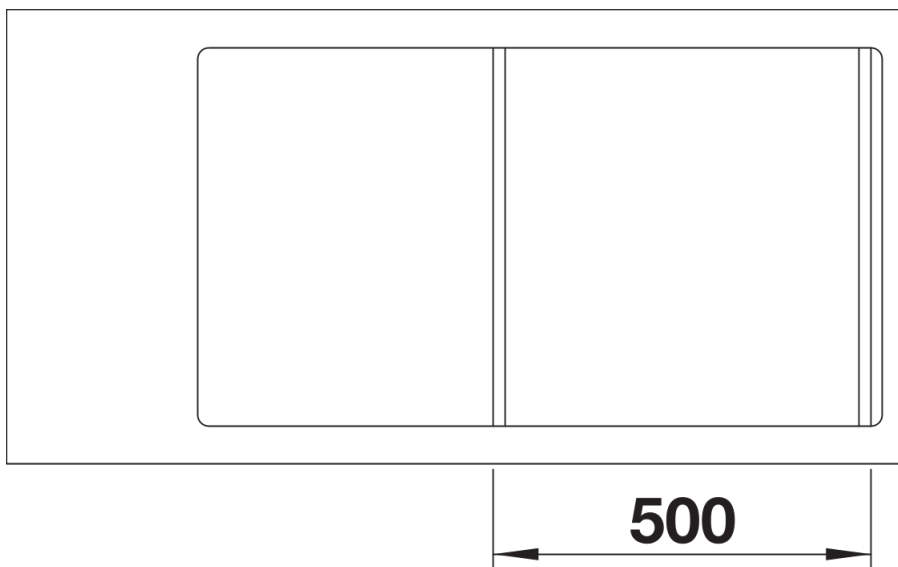

## Zakres dostawy

---

- armatura przelewowo-odpływowa
- korek 3 1/2" z sitkiem InFino
- korek automatyczny z pokrętłem ze stali szlachetnej

## Szczegóły

---

Widok

Wycięcie

Widok z przodu

Widok z boku