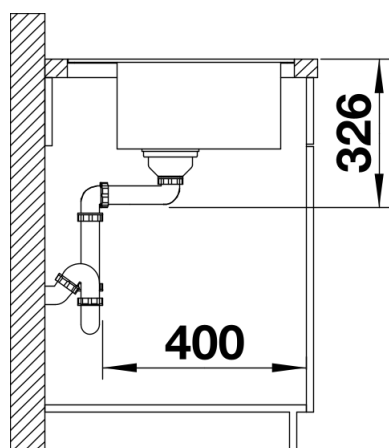

## Zakres dostawy

---

- armatura przelewowo-odpływowa
- korek 3 1/2" z sitkiem InFino
- korek automatyczny z pokrętłem ze stali szlachetnej

## Szczegóły

---

Widok

Wycięcie

Widok z przodu

Widok z boku