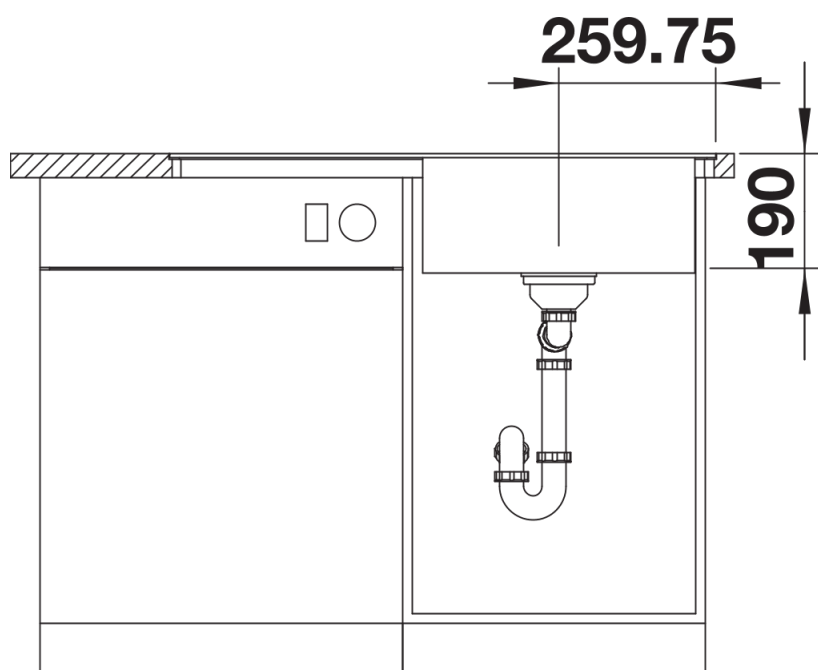

## Zakres dostawy

---

- armatura przelewowo-odpływowa
- korek 3 1/2" z sitkiem InFino
- korek automatyczny z pokrętłem ze stali szlachetnej

## Szczegóły

---

Widok

Wycięcie

Widok z przodu

Widok z boku