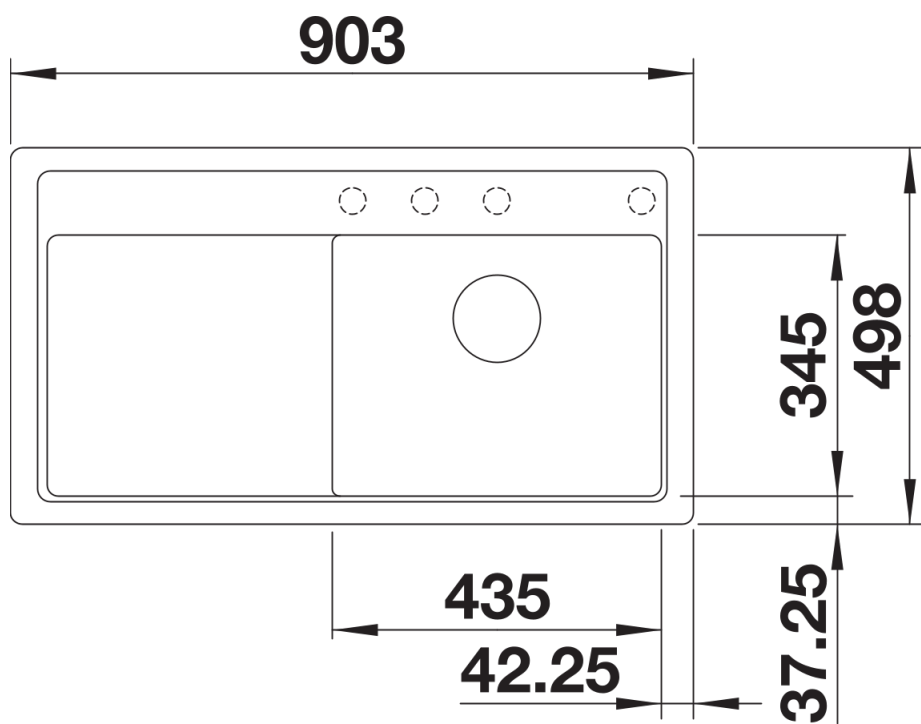

Arkusz danych produktu ZENAR 5 S-F

Nr art. 523876

Zalety

- Niezwykle obszerna komora, duży ociekacz
- Przestronna listwa na baterię
- Strefa robocza płynnie połączona z ociekaczem
- Akcesoria, jak np. deska do krojenia przesuwana przez całą długość zlewozmywaka oraz wielofunkcyjna odsączarka z możliwością dowolnego zawieszenia w komorze
- Elegancki i higieniczny, zasłonięty przelew C-overflow
- Płaskie krawędzie wokół całego zlewozmywaka

Kolory

Dostępne kolory

czarny
antracyt
szarość skały
alumetalik
biały
jaśmin
kawowy

SILGRANIT biały

Zakres dostawy

- armatura przelewowo-odpływowa
- korek 3 1/2" z sitkiem InFino
- korek automatyczny z pokrętłem ze stali szlachetnej

Szczegóły

Widok

Wycięcie

Widok z przodu

Widok z boku