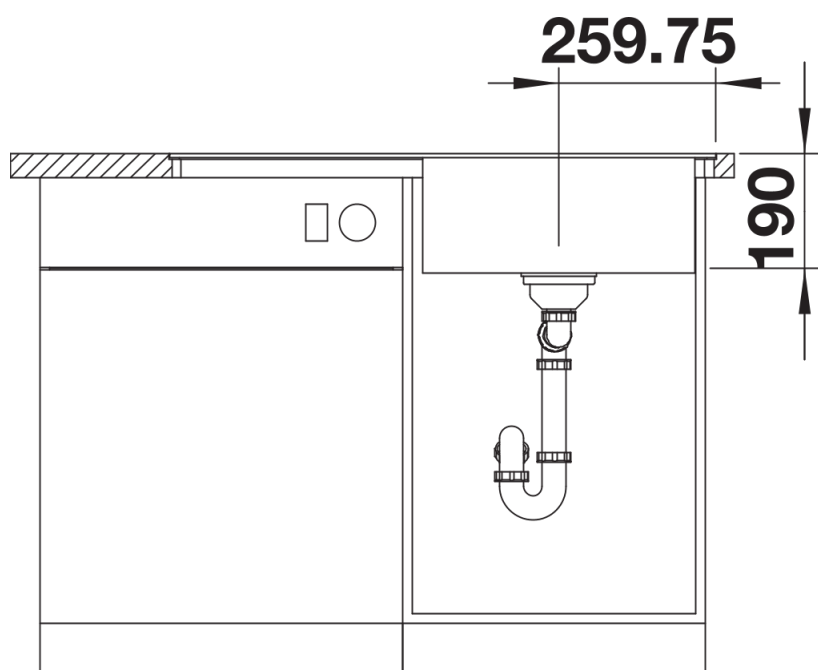

Arkusz danych produktu ZENAR 5 S-F

Nr art. 523876

Zalety

- Niezwykle obszerna komora, duży ociekacz
- Przestronna listwa na baterię
- Strefa robocza płynnie połączona z ociekaczem
- Akcesoria, jak np. deska do krojenia przesuwana przez całą długość zlewozmywaka oraz wielofunkcyjna odsączarka z możliwością dowolnego zawieszenia w komorze
- Elegancki i higieniczny, zasłonięty przelew C-overflow
- Płaskie krawędzie wokół całego zlewozmywaka

Szczegóły

Widok

Wycięcie

Widok z przodu

Widok z boku