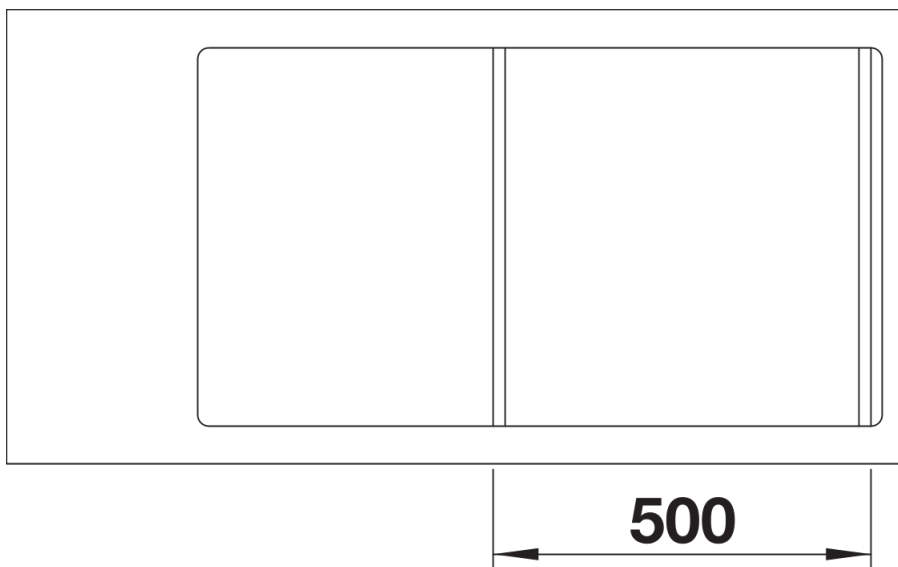

Arkusz danych produktu ZENAR 5 S-F

Nr art. 523876

Zalety

- Niezwykle obszerna komora, duży ociekacz
- Przestronna listwa na baterię
- Strefa robocza płynnie połączona z ociekaczem
- Akcesoria, jak np. deska do krojenia przesuwana przez całą długość zlewozmywaka oraz wielofunkcyjna odsączarka z możliwością dowolnego zawieszenia w komorze
- Elegancki i higieniczny, zasłonięty przelew C-overflow
- Płaskie krawędzie wokół całego zlewozmywaka

Kolory

Dostępne kolory

czarny
antracyt
szarość skały
alumetalik
biały
jaśmin
kawowy

SILGRANIT biały

Zakres dostawy

- armatura przelewowo-odpływowa
- korek 3 1/2" z sitkiem InFino
- korek automatyczny z pokrętłem ze stali szlachetnej

Szczegóły

Widok

Wycięcie

Widok z przodu

Widok z boku