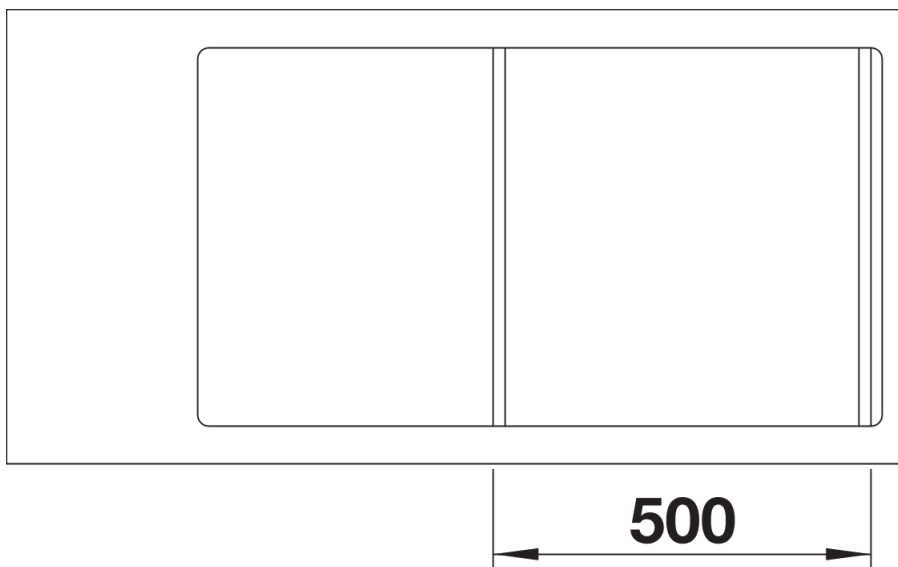

Arkusz danych produktu ZENAR 5 S-F

Nr art. 523875

Zalety

- Niezwykle obszerna komora, duży ociekacz
- Przestronna listwa na baterię
- Strefa robocza płynnie połączona z ociekaczem
- Akcesoria, jak np. deska do krojenia przesuwana przez całą długość zlewozmywaka oraz wielofunkcyjna odsączarka z możliwością dowolnego zawieszenia w komorze
- Elegancki i higieniczny, zasłonięty przelew C-overflow
- Płaskie krawędzie wokół całego zlewozmywaka

Kolory

Dostępne kolory

- czarny
- antracyt
- szarość skały
- alumetalik
- biały
- jaśmin
- kawowy

SILGRANIT alumetalik

Zakres dostawy

- armatura przelewowo-odpływowa
- korek 3 ½" z sitkiem InFino
- korek automatyczny z pokrętłem ze stali szlachetnej

Szczegóły

Widok

Wycięcie

Widok z przodu

Widok z boku