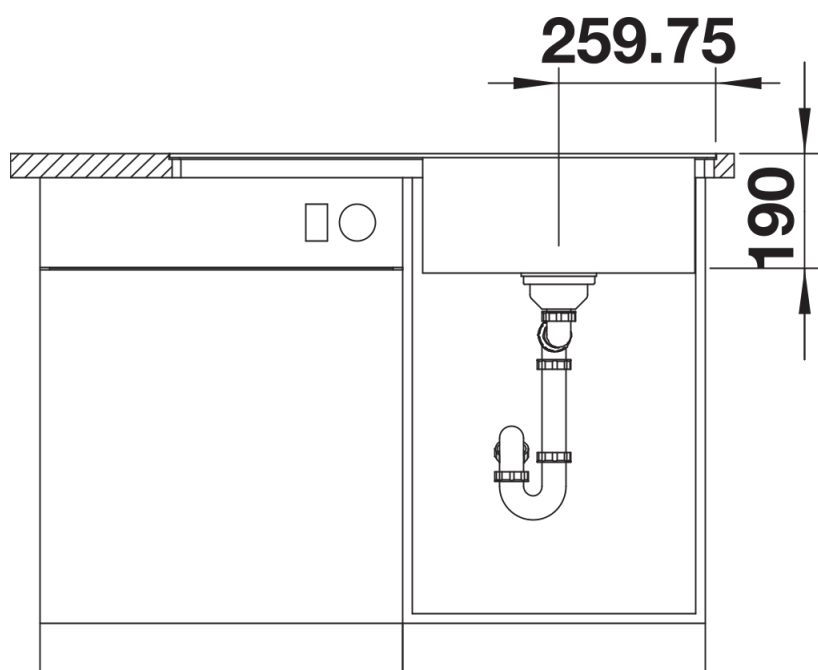

Arkusz danych produktu ZENAR 5 S-F

Nr art. 523875

Zalety

- Niezwykle obszerna komora, duży ociekacz
- Przestronna listwa na baterię
- Strefa robocza płynnie połączona z ociekaczem
- Akcesoria, jak np. deska do krojenia przesuwana przez całą długość zlewozmywaka oraz wielofunkcyjna odsączarka z możliwością dowolnego zawieszenia w komorze
- Elegancki i higieniczny, zasłonięty przelew C-overflow
- Płaskie krawędzie wokół całego zlewozmywaka

Szczegóły

Widok

Wycięcie

Widok z przodu

Widok z boku