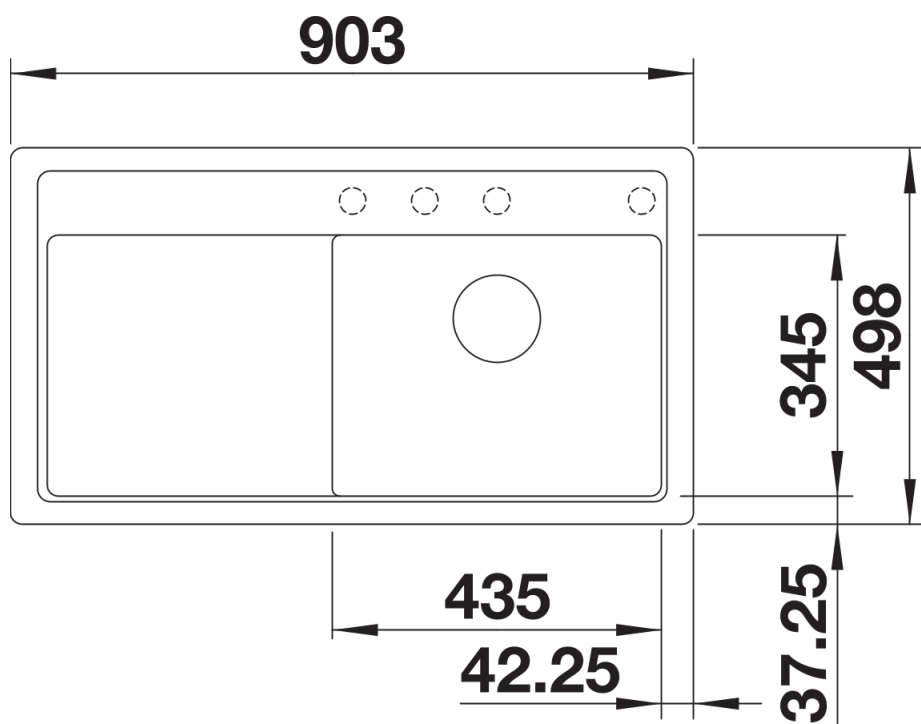

Arkusz danych produktu ZENAR 5 S-F

Nr art. 523875

Zalety

- Niezwykle obszerna komora, duży ociekacz
- Przestronna listwa na baterię
- Strefa robocza płynnie połączona z ociekaczem
- Akcesoria, jak np. deska do krojenia przesuwana przez całą długość zlewozmywaka oraz wielofunkcyjna odsączarka z możliwością dowolnego zawieszenia w komorze
- Elegancki i higieniczny, zasłonięty przelew C-overflow
- Płaskie krawędzie wokół całego zlewozmywaka

Szczegóły

Widok

Wycięcie

Widok z przodu

Widok z boku