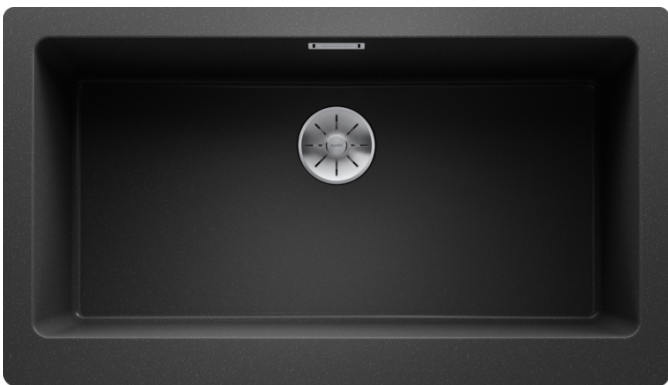

Arkusz danych produktu VINTERA XL 9-UF

Nr art. 526101

Zalety

- Charakterystyczny zlewozmywak w stylu modern farmhouse, idealny do nowoczesnych projektów kuchni
- Niezwykle przestronna komora zapewnia dużo miejsca
- Wyeksponowany front
- Do montażu podwieszanego i na równi z blatem

Kolory

Dostępne kolory

- czarny
- antracyt
- szarość skały
- alumetalik
- biały
- jaśmin
- tartufo
- kawowy

SILGRANIT antracyt

Wskazówki dotyczące planowania

- Proszę zwrócić uwagę na szczegóły montażu i informacje dotyczące wycięć dla:
montażu na równi z blatem: <https://youtu.be/CGRIPZsbQ6Y>
montażu podwieszanego: <https://youtu.be/jB-uTpOrpCc>

Zakres dostawy

- armatura przelewowo-odpływowa
- korek 3 ½" z sitkiem InFino

Szczegóły

Widok

Wycięcie

Widok z przodu

Widok z boku