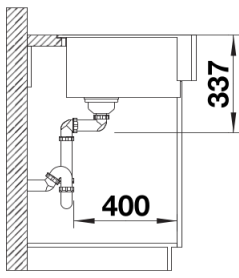

Zakres dostawy

- armatura przelewowo-odpływowa
- korek 3 ½" z sitkiem InFino

Szczegóły

Widok

Wycięcie

Widok z przodu

Widok z boku