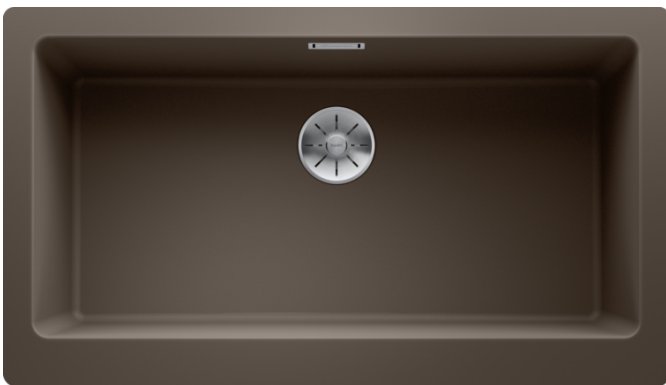

Arkusz danych produktu VINTERA XL 9-UF

Nr art. 526108

Zalety

- Charakterystyczny zlewozmywak w stylu modern farmhouse, idealny do nowoczesnych projektów kuchni
- Niezwykle przestronna komora zapewnia dużo miejsca
- Wyeksponowany front
- Do montażu podwieszanego i na równi z blatem

Kolory

Dostępne kolory

- czarny
- antracyt
- szarość skały
- alumetalik
- biały
- jaśmin
- tartufo
- kawowy

SILGRANIT kawowy

Wskazówki dotyczące planowania

- Proszę zwrócić uwagę na szczegóły montażu i informacje dotyczące wycięć dla:
montażu na równi z blatem: <https://youtu.be/CGRIPZsbQ6Y>
montażu podwieszanego: <https://youtu.be/jB-uTpOrpCc>

Zakres dostawy

- armatura przelewowo-odpływowa
- korek 3 ½" z sitkiem InFino

Szczegóły

Widok

Wycięcie

Widok z przodu

Widok z boku