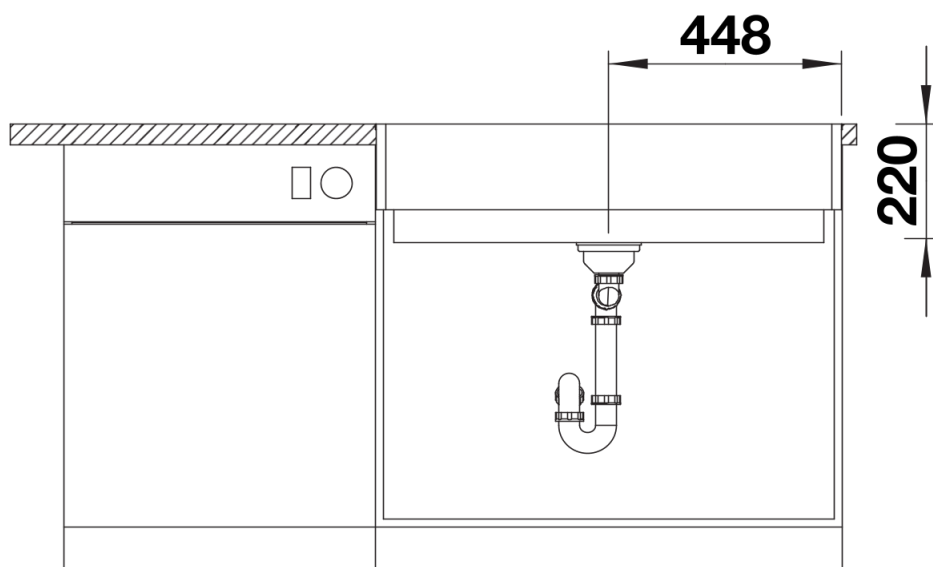

Zakres dostawy

- armatura przelewowo-odpływowa
- korek 3 ½" z sitkiem InFino

Szczegóły

Widok

Wycięcie

Widok z przodu

Widok z boku