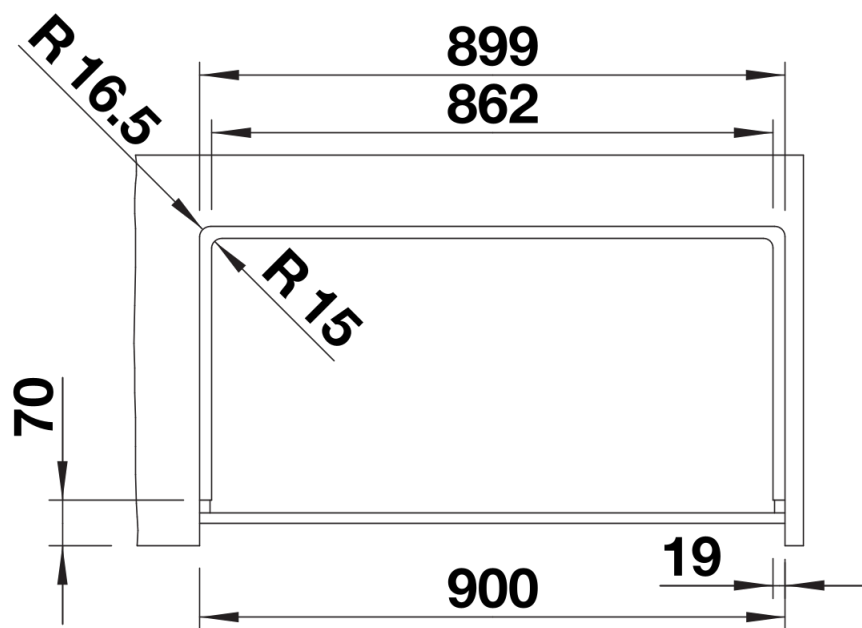

Zakres dostawy

- armatura przelewowo-odpływowa
- korek 3 ½" z sitkiem InFino

Szczegóły

Widok

Wycięcie

Widok z przodu

Widok z boku