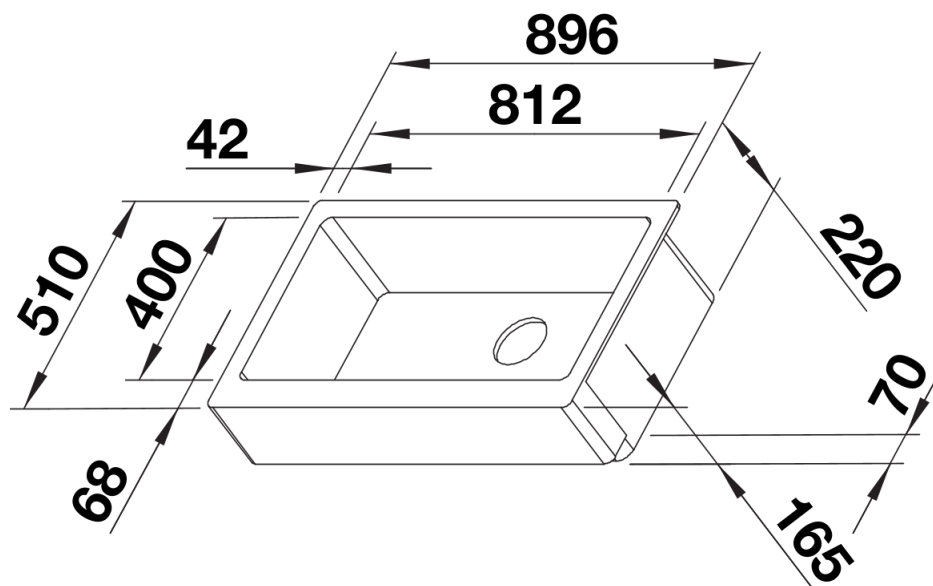

Zakres dostawy

- armatura przelewowo-odpływowa
- korek 3 ½" z sitkiem InFino

Szczegóły

Widok

Wycięcie

Widok z przodu

Widok z boku