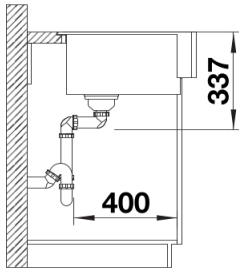

Zakres dostawy

- armatura przelewowo-odpływowa
- korek 3 ½" z sitkiem InFino

Szczegóły

Widok

Wycięcie

Widok z przodu

Widok z boku