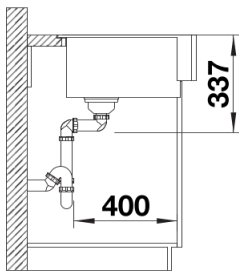

Zakres dostawy

- armatura przelewowo-odpływowa
- korek 3 1/2" z sitkiem InFino

Szczegóły

Widok

Wycięcie

Widok z przodu

Widok z boku