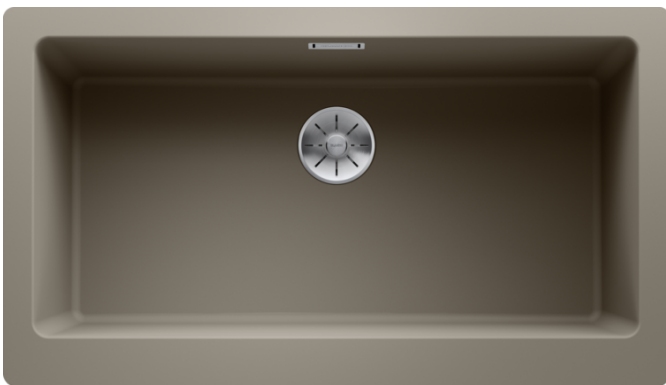

Arkusz danych produktu VINTERA XL 9-UF

Nr art. 526107

Zalety

- Charakterystyczny zlewozmywak w stylu modern farmhouse, idealny do nowoczesnych projektów kuchni
- Niezwykle przestronna komora zapewnia dużo miejsca
- Wyeksponowany front
- Do montażu podwieszanego i na równi z blatem

Kolory

Dostępne kolory

- czarny
- antracyt
- szarość skały
- alumetalik
- biały
- jaśmin
- tartufo
- kawowy

SILGRANIT tartufo

Wskazówki dotyczące planowania

- Proszę zwrócić uwagę na szczegóły montażu i informacje dotyczące wycięć dla:
montażu na równi z blatem: <https://youtu.be/CGRIPZsbQ6Y>
montażu podwieszanego: <https://youtu.be/jB-uTpOrpCc>

Zakres dostawy

- armatura przelewowo-odpływowa
- korek 3 1/2" z sitkiem InFino

Szczegóły

Widok

Wycięcie

Widok z przodu

Widok z boku