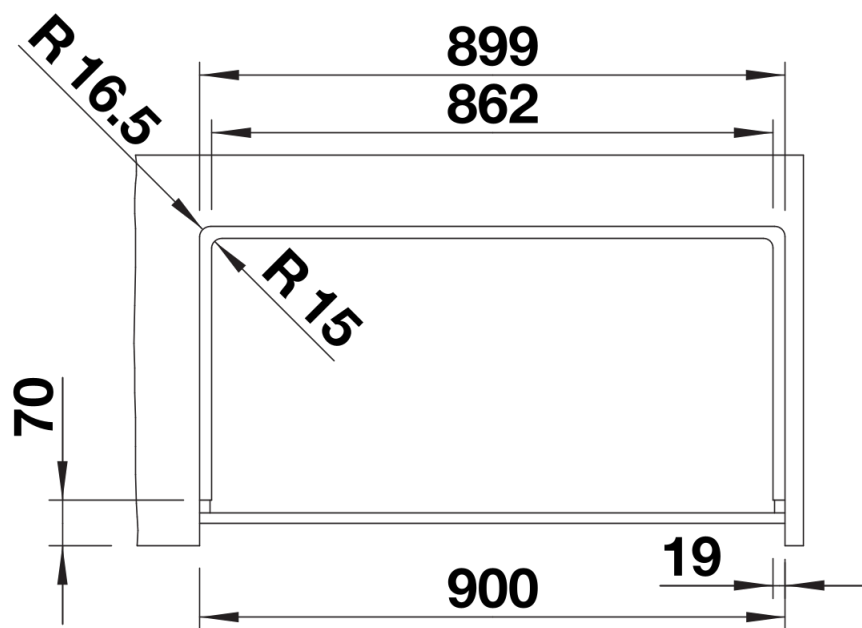

Zakres dostawy

- armatura przelewowo-odpływowa
- korek 3 1/2" z sitkiem InFino

Szczegóły

Widok

Wycięcie

Widok z przodu

Widok z boku