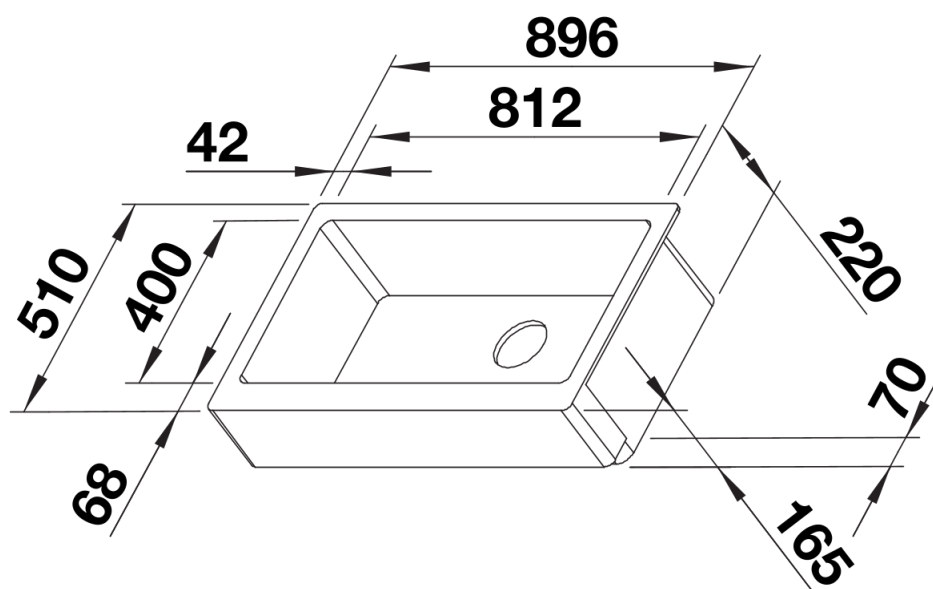

Zakres dostawy

- armatura przelewowo-odpływowa
- korek 3 1/2" z sitkiem InFino

Szczegóły

Widok

Wycięcie

Widok z przodu

Widok z boku