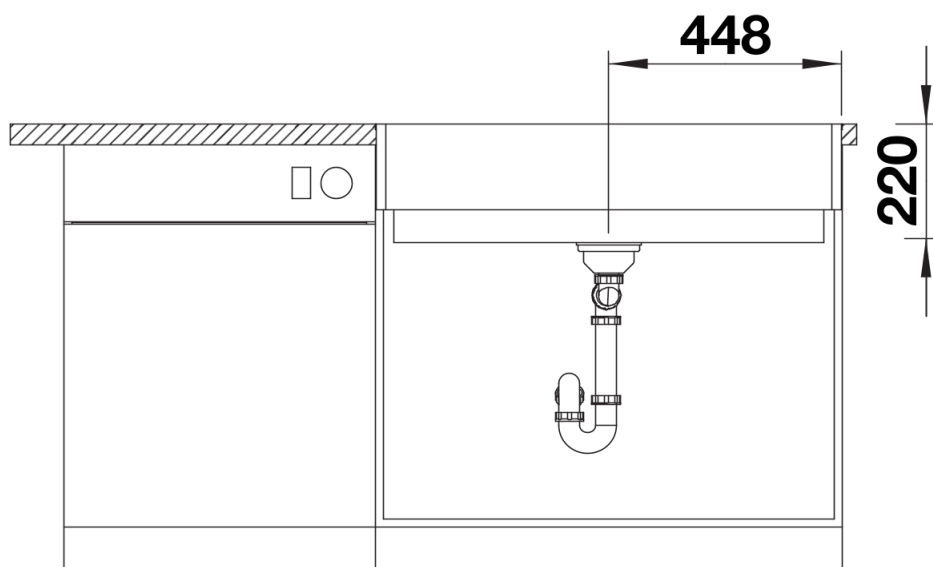

Zakres dostawy

- armatura przelewowo-odpływowa
- korek 3 1/2" z sitkiem InFino

Szczegóły

Widok

Wycięcie

Widok z przodu

Widok z boku